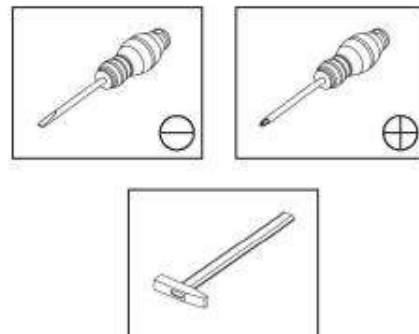

Potrzebne narzędzia Tools required