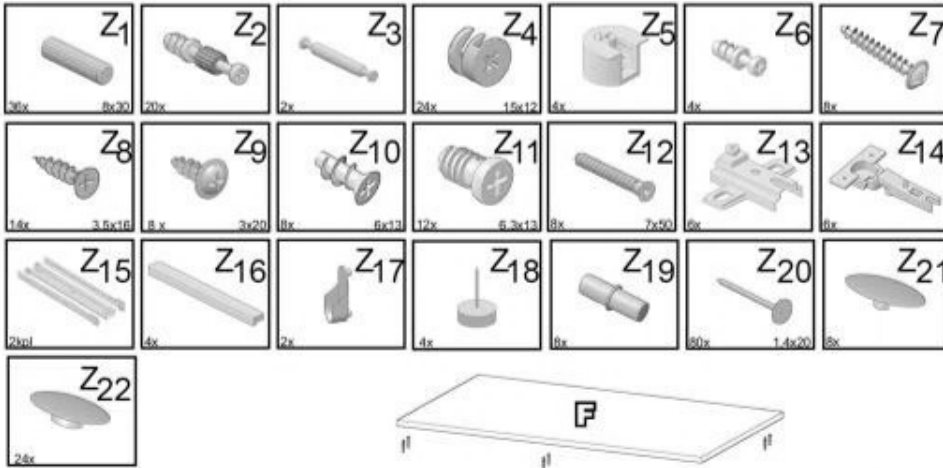

# LIMA S-2

**h HALMAR**

HALMAR Sp. z o.o., ul. Centralnego Okręgu Przemysłowego 2,  
37-450 Stalowa Wola, POLSKA / POLAND  
tel. + 48 15 843 28 10, fax: +48 15 842 19 57, e-mail: office@halmar.com.pl

**NOWOŚĆ**