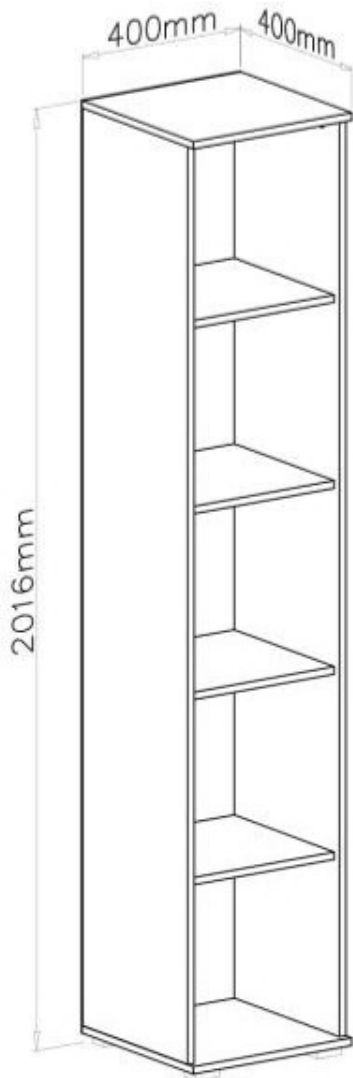

LIMA SL-1

h HALMAR

HALMAR Sp. z o.o., ul. Centralnego Okręgu Przemysłowego 2,
37-450 Stalowa Wola, POLSKA / POLAND
tel. +48 15 843 28 10, fax: +48 15 842 19 57, e-mail: office@halmar.com.pl

	T  ø13 4x	S  ø1,4x20 50x	R  1x	Q  1x
P  ø8x30 12x	O  8x	N  ø15x12 8x	M  ø7x50 4x	K  1x
H  4x20 8x	I  2x	J  12x	K  4x	L  ø16 8x