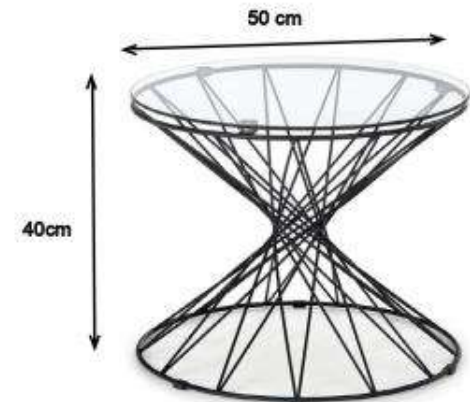

# LOBO

A		1
B		1
C		3
D	 M6x0,8	3

 max. 20 kg

v.1