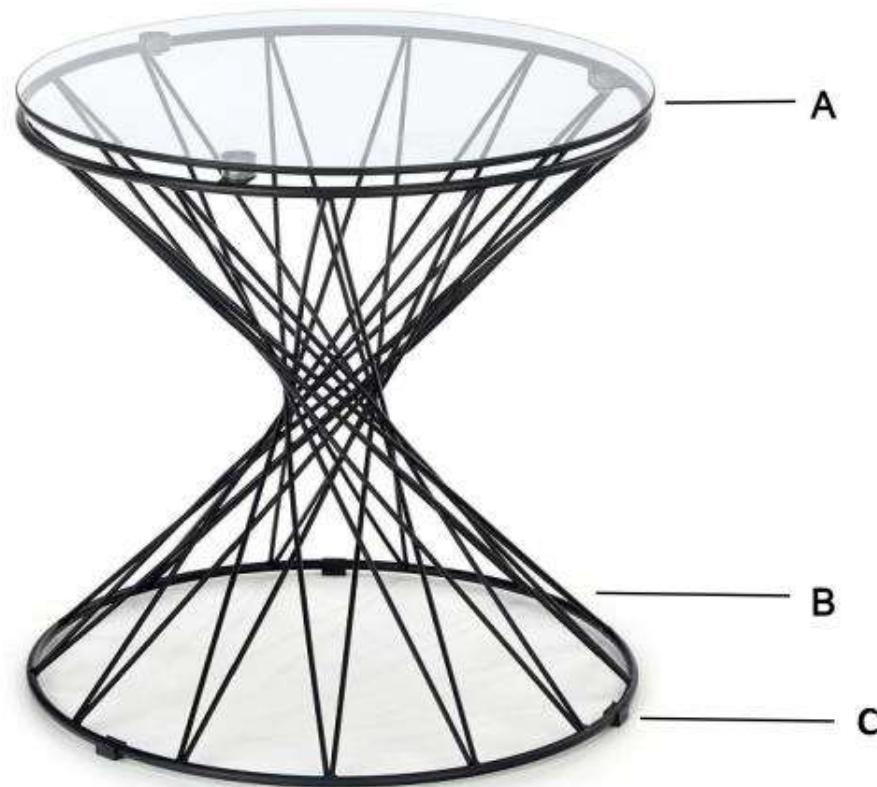

# LOBO

A		1
B		1
C		3
D	 M6x0,8	3

 max. 20 kg

v.1