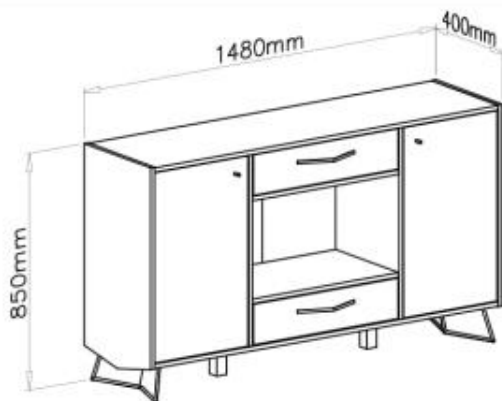

LOCKHEED

bufet 2d2s

HALMAR Sp. z o.o., ul. Centralnego Okręgu Przemysłowego 2,
37-450 Stalowa Wola, POLSKA / POLAND
tel. +48 15 843 28 10, fax: +48 15 842 19 57, e-mail: office@halmar.com.pl

S 4x16 14x	T H30-350mm 2x	U 2x	W M4x20 4x	Q 10x	R 2x
Y ø7x50 8x	Z 1x	Z1 ø8x40 2x	Z2 2x	X M4x25 2x	
Z3 3,5x16 8x	Z4 3x16 44x	Z5 8x	Z6 ø18 24x	Z7 4x40 2x	
Z8 ø8x30 40x	Z9 24x	Z10 ø15x12 24x	Z11+Z12 4x	Z13 4x16 4x	
Z14 2x	Z15 2x	Z16 26x		Z17 4x	