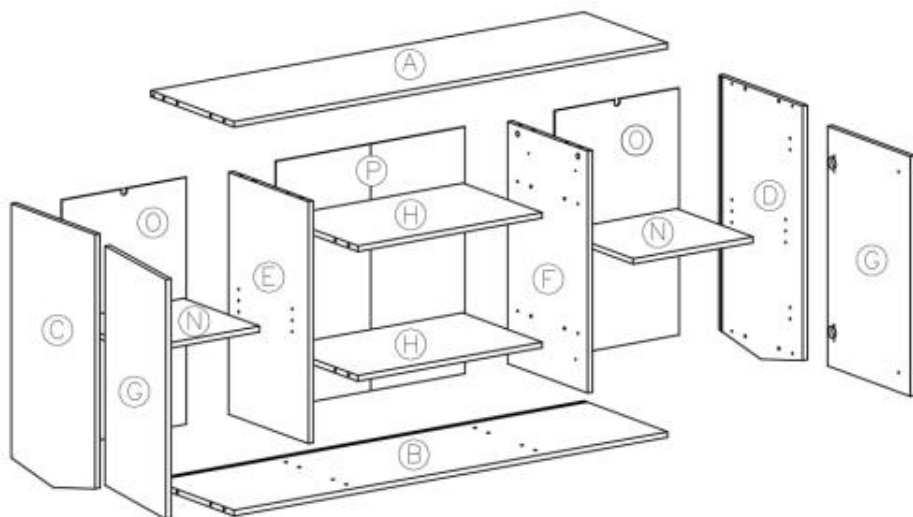

LOCKHEED

bufet 2d2s

HALMAR Sp. z o.o., ul. Centralnego Okręgu Przemysłowego 2,
37-450 Stalowa Wola, POLSKA / POLAND
tel. +48 15 843 28 10, fax: +48 15 842 19 57, e-mail: office@halmar.com.pl

S 4x16 14x	T H30-350mm 2x	U 2x	W M4x20 4x	Q 10x	R 2x
Y ø7x50 8x	Z 1x	Z1 ø8x40 2x	Z2 2x	X M4x25 2x	
Z3 3,5x16 8x	Z4 3x16 44x	Z5 8x	Z6 ø18 24x	Z7 4x40 2x	
Z8 ø8x30 40x	Z9 24x	Z10 ø15x12 24x	Z11+Z12 4x	Z13 4x16 4x	
Z14 2x	Z15 2x	Z16 26x		Z17 4x	