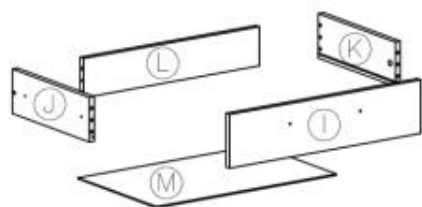

LOCKHEED

bufet 2d2s

HALMAR Sp. z o.o., ul. Centralnego Okręgu Przemysłowego 2,
37-450 Stalowa Wola, POLSKA / POLAND
tel. +48 15 843 28 10, fax: +48 15 842 19 57, e-mail: office@halmar.com.pl

S 4x16 14x	T H30-350mm 2x	U 2x	W M4x20 4x	Q 10x	R 2x
Y ø7x50 8x	Z 1x	Z1 ø8x40 2x	Z2 2x	X M4x25 2x	
Z3 3,5x16 8x	Z4 3x16 44x	Z5 8x	Z6 ø18 24x	Z7 4x40 2x	
Z8 ø8x30 40x	Z9 24x	Z10 ø15x12 24x	Z11+Z12 4x	Z13 4x16 4x	
Z14 2x	Z15 2x	Z16 26x		Z17 4x	