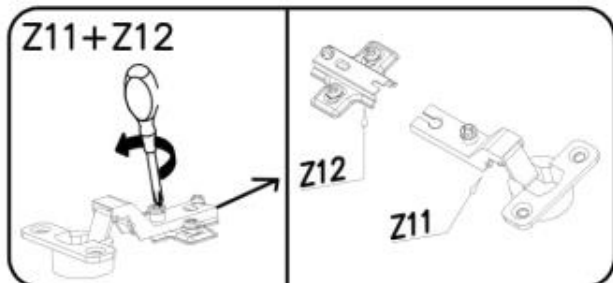

LOCKHEED

bufet 2d2s

HALMAR Sp. z o.o., ul. Centralnego Okręgu Przemysłowego 2,
37-450 Stalowa Wola, POLSKA / POLAND
tel. +48 15 843 28 10, fax: +48 15 842 19 57, e-mail: office@halmar.com.pl

S 4x16 14x	T H30-350mm 2x	U 2x	W M4x20 4x	Q 10x	R 2x
Y ø7x50 8x	Z 1x	Z1 ø8x40 2x	Z2 2x	X M4x25 2x	
Z3 3,5x16 8x	Z4 3x16 44x	Z5 8x	Z6 ø18 24x	Z7 4x40 2x	
Z8 ø8x30 40x	Z9 24x	Z10 ø15x12 24x	Z11+Z12 4x	Z13 4x16 4x	
Z14 2x	Z15 2x	Z16 26x		Z17 4x	