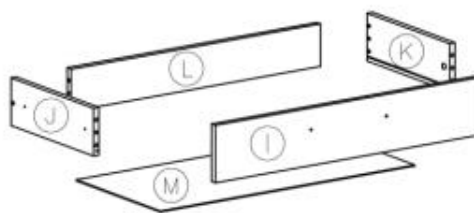

LOCKHEED

komoda 2d1s

HALMAR

HALMAR Sp. z o.o., ul. Centralnego Okręgu Przemysłowego 2,
37-450 Stalowa Wola, POLSKA / POLAND
tel. +48 15 843 28 10, fax: +48 15 842 19 57, e-mail: office@halmar.com.pl

N 4x16 6x	O H30-350mm 1x	P 2x	Q M4x20 2x	R M4x25 2x
S ø7x50 2x	T 1x	U ø8x40 2x	W 2x	
Y 3,5x16 8x	Z 3x16 21x	Z1 ø15x12 18x	Z2 ø18 18x	Z3 4x40 2x
Z4 ø8x30 24x	Z5 18x	Z6 ø15x12 18x	Z7+Z8 4x	Z9 4x16 4x
Z10 2x	Z11 1x	Z12 18x		Z13 2x