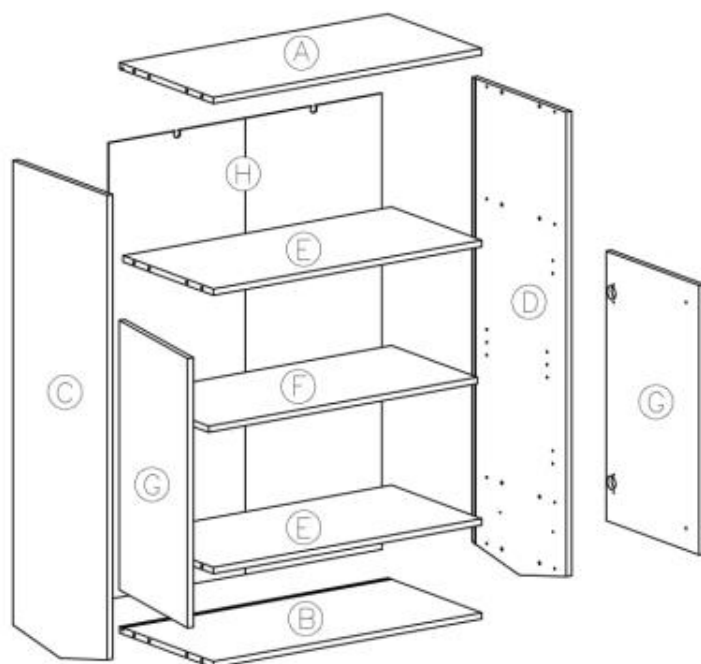

LOCKHEED

komoda 2d1s

HALMAR

HALMAR Sp. z o.o., ul. Centralnego Okręgu Przemysłowego 2,
37-450 Stalowa Wola, POLSKA / POLAND
tel. +48 15 843 28 10, fax: +48 15 842 19 57, e-mail: office@halmar.com.pl

N 4x16 6x	O H30-350mm 1x	P 2x	Q M4x20 2x	R M4x25 2x
S ø7x50 2x	T 1x	U ø8x40 2x	W 2x	
Y 3,5x16 8x	Z 3x16 21x	Z1 ø15x12 18x	Z2 ø18 18x	Z3 4x40 2x
Z4 ø8x30 24x	Z5 18x	Z6 ø15x12 18x	Z7+Z8 4x	Z9 4x16 4x
Z10 2x	Z11 1x	Z12 18x		Z13 2x