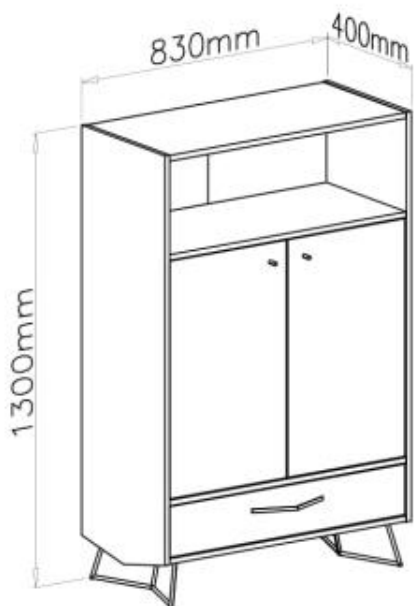

LOCKHEED

komoda 2d1s

HALMAR

HALMAR Sp. z o.o., ul. Centralnego Okręgu Przemysłowego 2,
37-450 Stalowa Wola, POLSKA / POLAND
tel. +48 15 843 28 10, fax: +48 15 842 19 57, e-mail: office@halmar.com.pl

N 4x16 6x	O H30-350mm 1x	P 2x	Q M4x20 2x	R M4x25 2x
S ø7x50 2x	T 1x	U ø8x40 2x	W 2x	
Y 3,5x16 8x	Z 3x16 21x	Z1 ø15x12 18x	Z2 ø18 18x	Z3 4x40 2x
Z4 ø8x30 24x	Z5 18x	Z6 ø15x12 18x	Z7+Z8 4x	Z9 4x16 4x
Z10 2x	Z11 1x	Z12 18x		Z13 2x