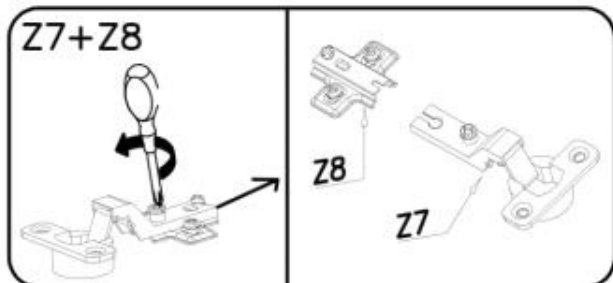

LOCKHEED

komoda 2d1s

HALMAR

HALMAR Sp. z o.o., ul. Centralnego Okręgu Przemysłowego 2,
37-450 Stalowa Wola, POLSKA / POLAND
tel. +48 15 843 28 10, fax: +48 15 842 19 57, e-mail: office@halmar.com.pl

N 4x16 6x	O H30-350mm 1x	P 2x	Q M4x20 2x	R M4x25 2x
S ø7x50 2x	T 1x	U ø8x40 2x	W 2x	
Y 3,5x16 8x	Z 3x16 21x	Z1 ø15x12 18x	Z2 ø18 18x	Z3 4x40 2x
Z4 ø8x30 24x	Z5 18x	Z6 ø15x12 18x	Z7+Z8 4x	Z9 4x16 4x
Z10 2x	Z11 1x	Z12 18x		Z13 2x