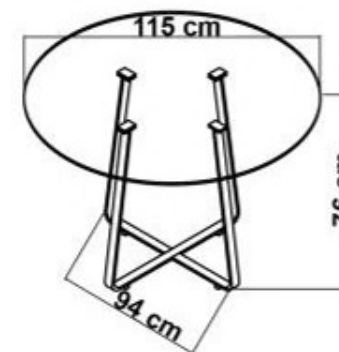

LOOPER

1

2

A		1
B		1
C		2
D		1
E		8
F		4
G		4
H		4
I		4

max. 30 kg

HALMAR Sp. z o.o.

ul. Centralnego Okręgu Przemysłowego 2, 37-450 Stalowa Wola, POLSKA / POLAND
tel. +48 15 843 28 10, fax: +48 15 842 19 57, e-mail: office@halmar.com.pl