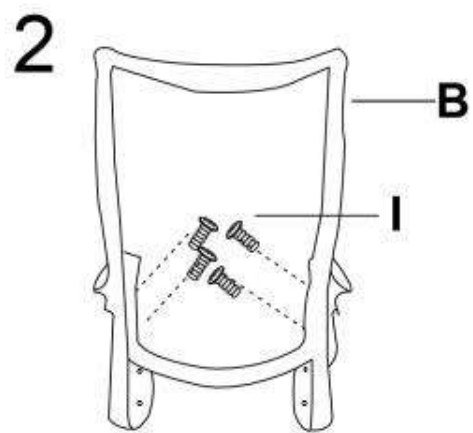

LORETO

A		1
B		1
C+C ₁		1+1
D		1
E		1
F		5
G		1
H		4
I		4
J		4

max. 100 kg

v.1

HALMAR Sp. z o.o.

ul. Centralnego Okręgu Przemysłowego 2, 37-450 Stalowa Wola, POLSKA / POLAND
tel. +48 15 843 28 10, fax: +48 15 842 19 57, e-mail: office@halmar.com.pl