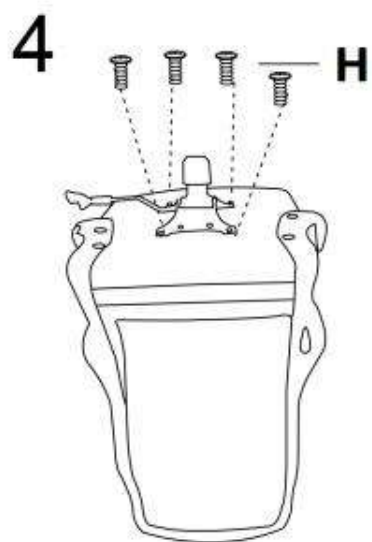

LORETO

A		1
B		1
C+C ₁		1+1
D		1
E		1
F		5
G		1
H		4
I		4
J		4

max. 100 kg

v.1

HALMAR Sp. z o.o.

ul. Centralnego Okręgu Przemysłowego 2, 37-450 Stalowa Wola, POLSKA / POLAND
tel. +48 15 843 28 10, fax: +48 15 842 19 57, e-mail: office@halmar.com.pl