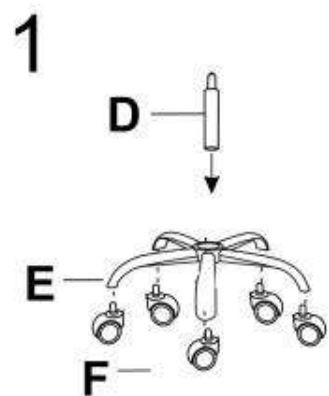

LORETO

A		1
B		1
C+C ₁		1+1
D		1
E		1
F		5
G		1
H		4
I		4
J		4

max. 100 kg

v.1

HALMAR Sp. z o.o.

ul. Centralnego Okręgu Przemysłowego 2, 37-450 Stalowa Wola, POLSKA / POLAND
tel. +48 15 843 28 10, fax: +48 15 842 19 57, e-mail: office@halmar.com.pl