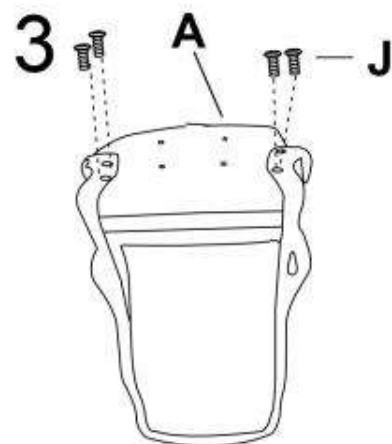

LORETO

A		1
B		1
C+C ₁		1+1
D		1
E		1
F		5
G		1
H		4
I		4
J		4

max. 100 kg

v.1

HALMAR Sp. z o.o.

ul. Centralnego Okręgu Przemysłowego 2, 37-450 Stalowa Wola, POLSKA / POLAND
tel. +48 15 843 28 10, fax: +48 15 842 19 57, e-mail: office@halmar.com.pl