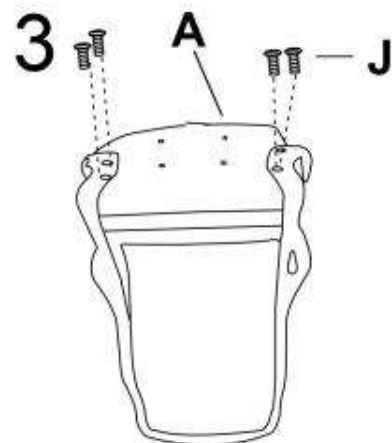

# LORETO

A		1
B		1
C+C <sub>1</sub>		1+1
D		1
E		1
F		5
G		1
H		4
I		4
J		4

max. 100 kg

v.1

HALMAR Sp. z o.o.

ul. Centralnego Okręgu Przemysłowego 2, 37-450 Stalowa Wola, POLSKA / POLAND  
tel. +48 15 843 28 10, fax: +48 15 842 19 57, e-mail: office@halmar.com.pl