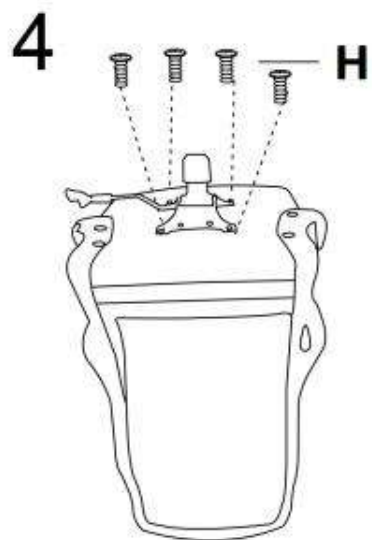

# LORETO

A		1
B		1
C+C <sub>1</sub>		1+1
D		1
E		1
F		5
G		1
H		4
I		4
J		4

max. 100 kg

v.1

HALMAR Sp. z o.o.

ul. Centralnego Okręgu Przemysłowego 2, 37-450 Stalowa Wola, POLSKA / POLAND  
tel. +48 15 843 28 10, fax: +48 15 842 19 57, e-mail: office@halmar.com.pl