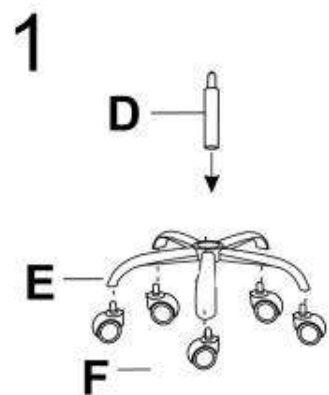

# LORETO

A		1
B		1
C+C <sub>1</sub>		1+1
D		1
E		1
F		5
G		1
H		4
I		4
J		4

max. 100 kg

v.1

HALMAR Sp. z o.o.

ul. Centralnego Okręgu Przemysłowego 2, 37-450 Stalowa Wola, POLSKA / POLAND  
tel. +48 15 843 28 10, fax: +48 15 842 19 57, e-mail: office@halmar.com.pl