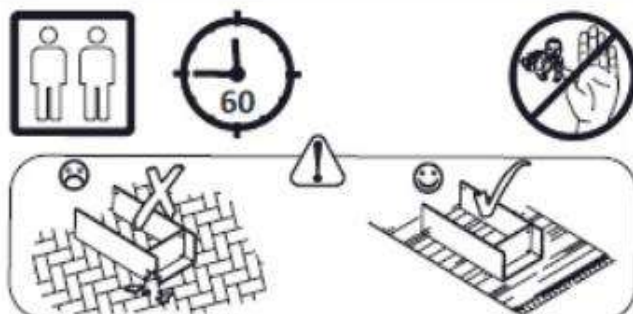

PL- Przed rozpoczęciem zapoznać się z instrukcją montażu/ DE- Vor die montage, bitte beiliegende anweisungen folgen/ EN- Before starting, refer to the assembling advice in annex/ CZ- Před zahájením naleznete v montážním návodu/ HR- Prije početka, uzmite upute za montažu u prilogu

LOTTA

Komoda 2d3s

PL- Narzędzia niezbędne do montażu (nie dostarczone przez producenta)/ DE- Für die Montage notwendige Werkzeuge (nicht vom Hersteller mitgeliefert)/ EN- Tools required for assembly (not provided by the manufacturer)/ CZ- Nástroje nezbytné pro montáž (nejsou dodávány výrobcem)/ HR- Alat potreban za montažu (nije osiguran od strane proizvođača)