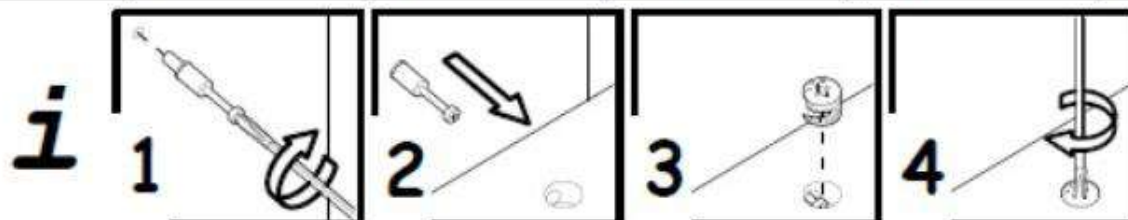

Nr	Xmm	Ymm	Zmm	Szt.
1	1500	450	16	1
2	1500	450	25	1
3	500	432	16	2
4	400	140	16	3
5	400	140	16	3
6	406	440	2,5	3
7	495	495	16	2
8	495	163	16	3
9	476	425	16	2
10	424	120	16	3
11	500	429	16	2
12	1488	520	2,5	1

I20 14x ø4/ø17	K1 22x ø15x12	K5 22x 34mm	G34 8x 3,5x16	C3 4x Z35PR	D3 4x PZ35PR
W4 73x	F2 8x ø5	E43 5x 160mm	N15 10x M4x25	B1 40x ø8x35	P29 4x H150m
I12 8x ø4/ø10	A1 16x ø7x50	W2 1x 4mm	G20 24x ø5x13	H11 6x 350mm	P28 1x H150m