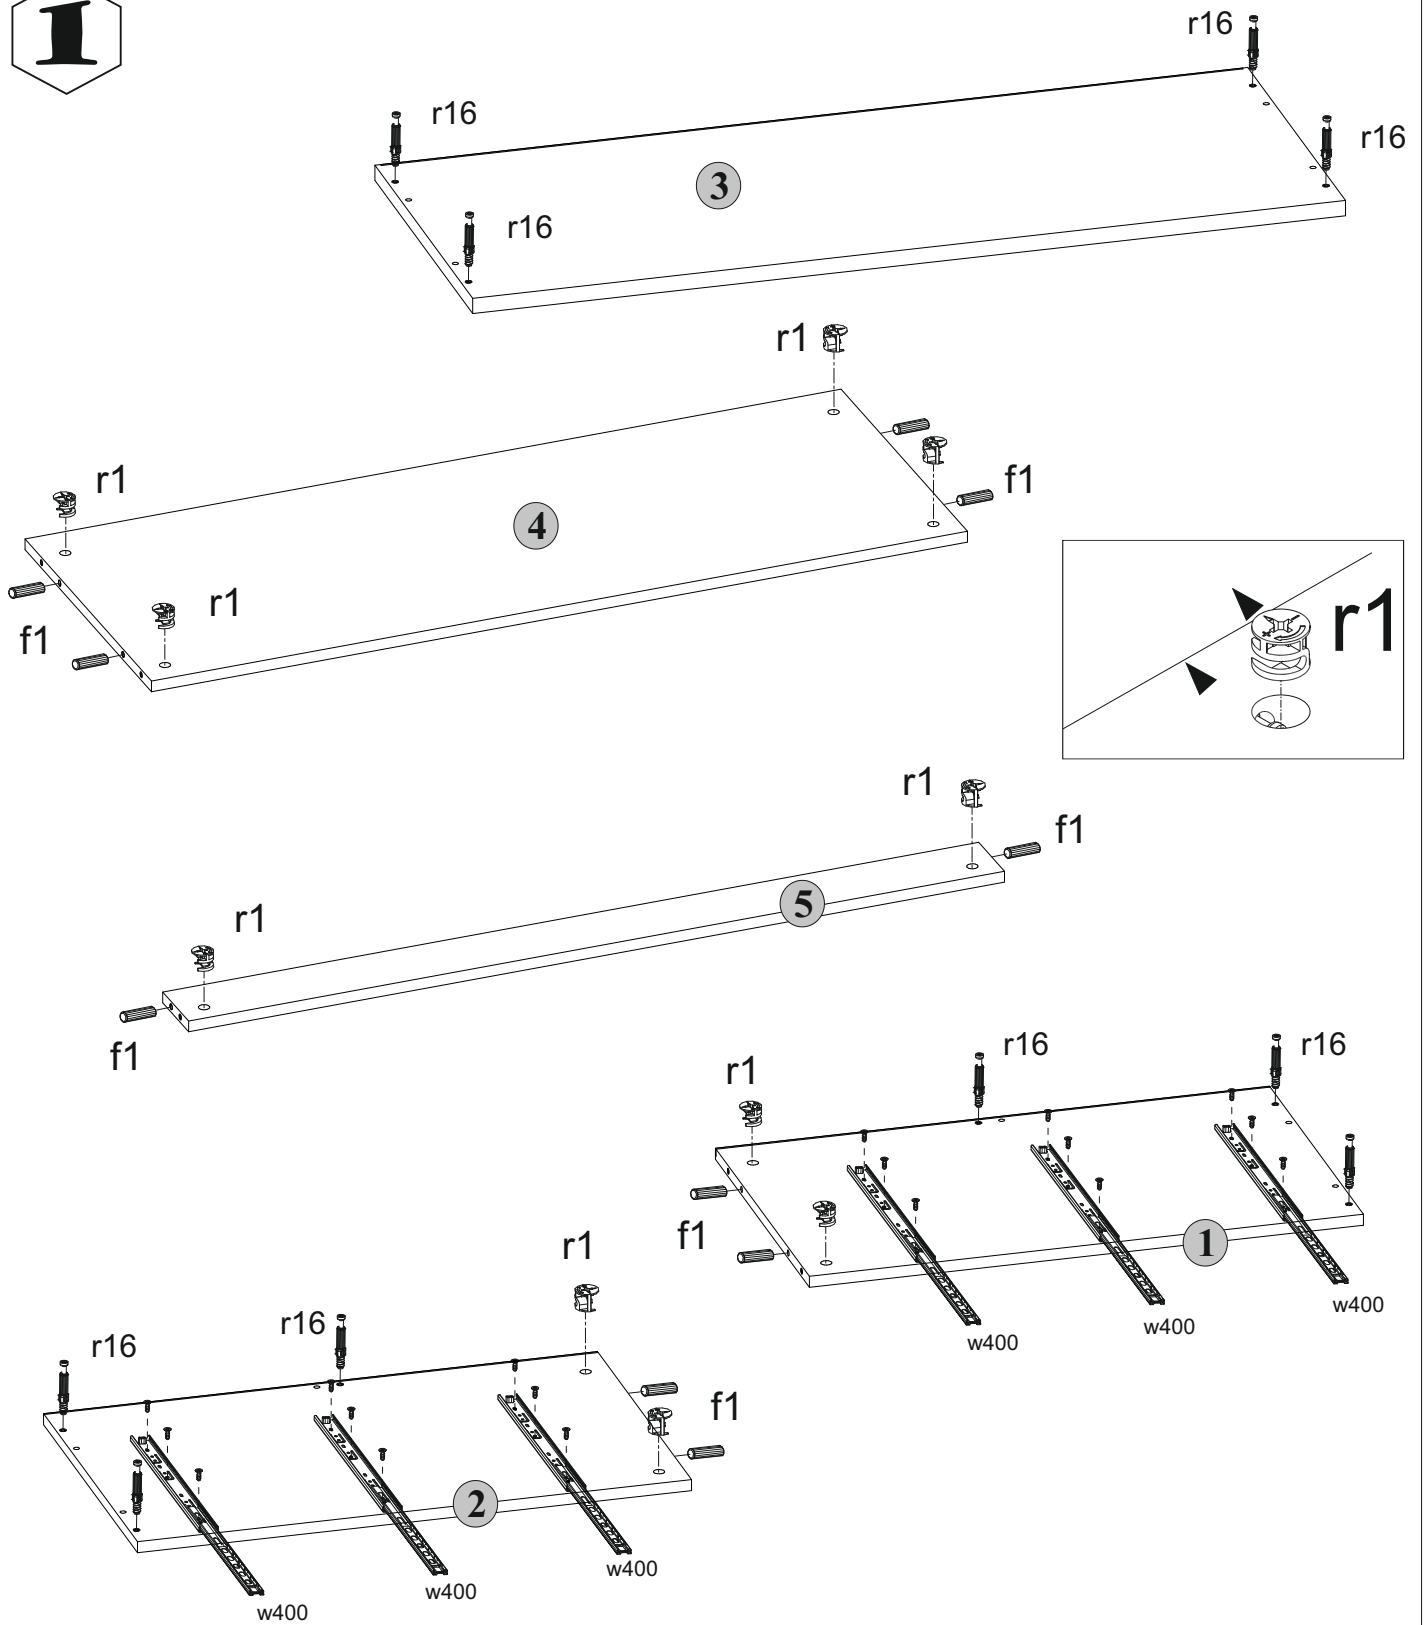

Chest of 3Drw

number	Measurements	Pcs.
1	762x450	1
2	762x450	1
3	1090x468	1
4	1054x446	1
5	1054x90	1
6	400x140	3
7	400x140	3
8	996x140	3
9	1082x250	3
10	1006x394	3
11	384x1073	2

12x s1	6x M4x25 mm j8	1x GLUE y1	8x φ4x35 mm p36	6x t17	
12x φ6.3x50 mm e1	6x c30	4x k19	3x w400	1x z1	40x l1
48x φ3.5x13 mm p1	10x φ8x30 mm f1	22x φ15 #16 r1	22x r16	22x s2	1

2

2

3

4

3

5

6

4