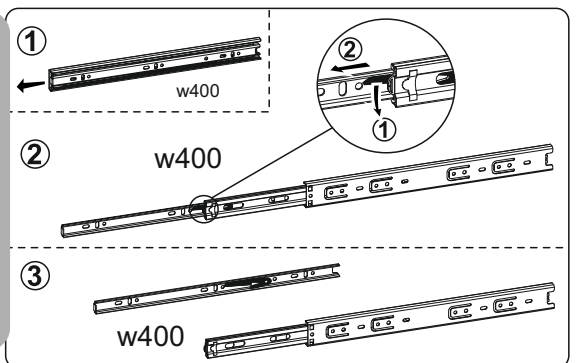

Chest of 3Drw

number	Measurements	Pcs.
1	762x450	1
2	762x450	1
3	1090x468	1
4	1054x446	1
5	1054x90	1
6	400x140	3
7	400x140	3
8	996x140	3
9	1082x250	3
10	1006x394	3
11	384x1073	2

12x s1	6x M4x25 mm j8	1x GLUE y1	8x φ4x35 mm p36	6x t17	
12x φ6.3x50 mm e1	6x c30	4x k19	3x w400	1x z1	40x l1
48x φ3.5x13 mm p1	10x φ8x30 mm f1	22x φ15 #16 r1	22x r16	22x s2	1

2

2

3

4

3

5

6

4