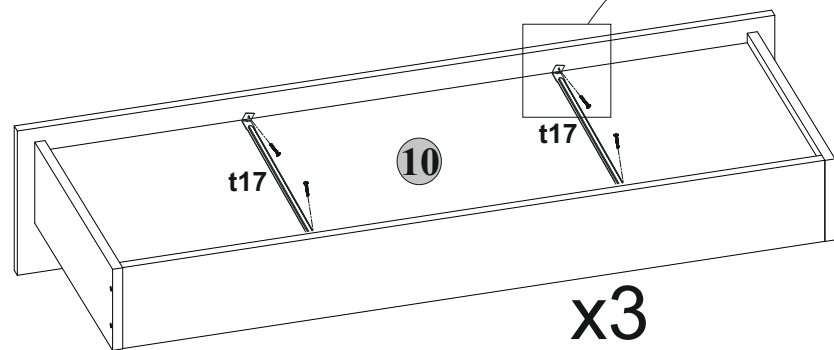

Chest of 3Drw

number	Measurements	Pcs.
1	762x450	1
2	762x450	1
3	1090x468	1
4	1054x446	1
5	1054x90	1
6	400x140	3
7	400x140	3
8	996x140	3
9	1082x250	3
10	1006x394	3
11	384x1073	2

12x s1	6x M4x25 mm j8	1x GLUE y1	8x φ4x35 mm p36	6x t17	
12x φ6.3x50 mm e1	6x c30	4x k19	3x w400	1x z1	40x l1
48x φ3.5x13 mm p1	10x φ8x30 mm f1	22x φ15 #16 r1	22x r16	22x s2	1

2

2

3

4

3

5

6

4