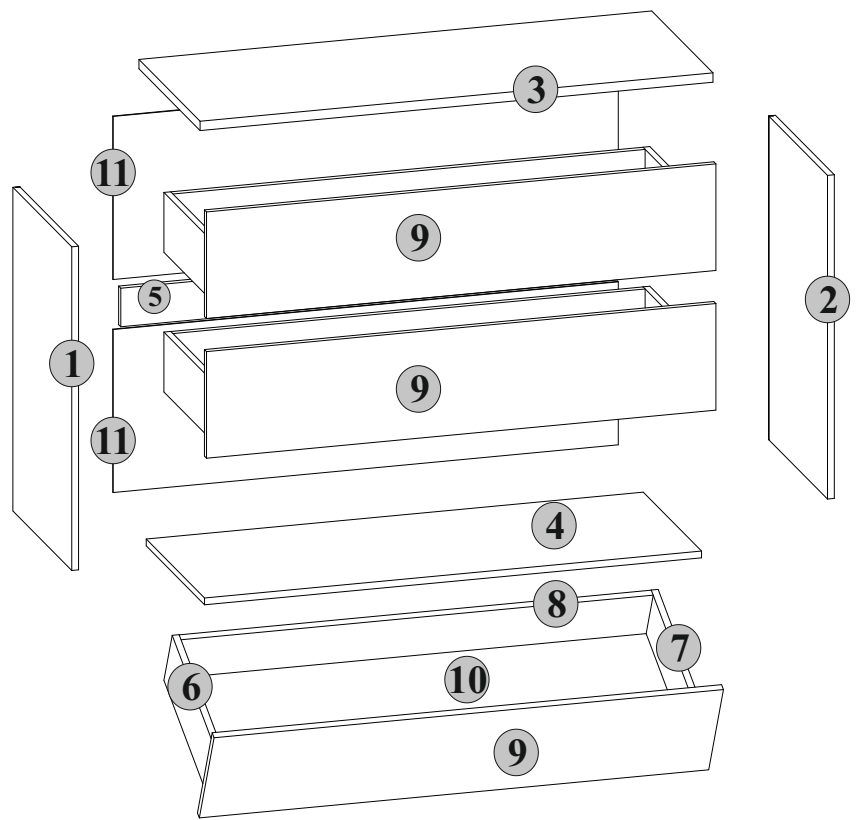

Chest of 3Drw

number	Measurements	Pcs.
1	762x450	1
2	762x450	1
3	1090x468	1
4	1054x446	1
5	1054x90	1
6	400x140	3
7	400x140	3
8	996x140	3
9	1082x250	3
10	1006x394	3
11	384x1073	2

12x s1	6x M4x25 mm j8	1x GLUE y1	8x φ4x35 mm p36	6x t17	
12x φ6.3x50 mm e1	6x c30	4x k19	3x w400	1x z1	40x l1
48x φ3.5x13 mm p1	10x φ8x30 mm f1	22x φ15 #16 r1	22x r16	22x s2	1

2

2

3

4

3

5

6

4