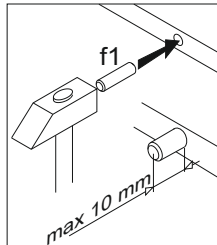

Chest of 3Drw

number	Measurements	Pcs.
1	762x450	1
2	762x450	1
3	1090x468	1
4	1054x446	1
5	1054x90	1
6	400x140	3
7	400x140	3
8	996x140	3
9	1082x250	3
10	1006x394	3
11	384x1073	2

12x s1	6x M4x25 mm j8	1x GLUE y1	8x φ4x35 mm p36	6x t17	
12x φ6.3x50 mm e1	6x c30	4x k19	3x w400	1x z1	40x l1
48x φ3.5x13 mm p1	10x φ8x30 mm f1	22x φ15 #16 r1	22x r16	22x s2	1