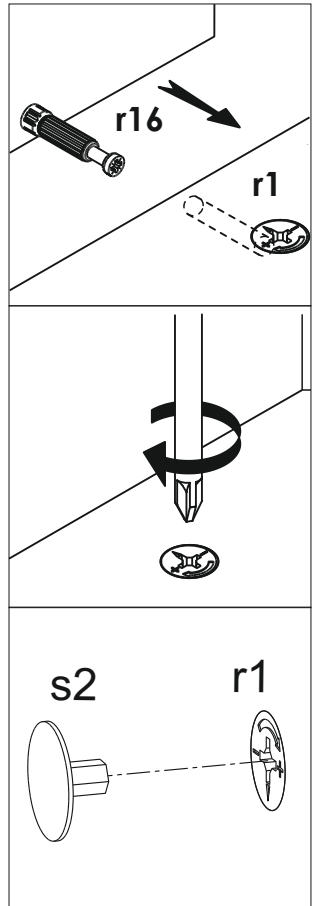

Chest of 3Drw

number	Measurements	Pcs.
1	762x450	1
2	762x450	1
3	1090x468	1
4	1054x446	1
5	1054x90	1
6	400x140	3
7	400x140	3
8	996x140	3
9	1082x250	3
10	1006x394	3
11	384x1073	2

12x s1	6x M4x25 mm j8	1x GLUE y1	8x φ4x35 mm p36	6x t17	
12x φ6.3x50 mm e1	6x c30	4x k19	3x w400	1x z1	40x l1
48x φ3.5x13 mm p1	10x φ8x30 mm f1	22x φ15 #16 r1	22x r16	22x s2	1

2

2

3

4

3

5

6

4