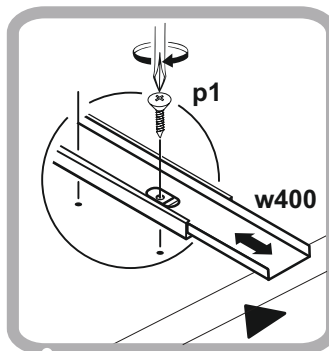

Chest of 3Drw

number	Measurements	Pcs.
1	762x450	1
2	762x450	1
3	1090x468	1
4	1054x446	1
5	1054x90	1
6	400x140	3
7	400x140	3
8	996x140	3
9	1082x250	3
10	1006x394	3
11	384x1073	2

12x s1	6x M4x25 mm j8	1x GLUE y1	8x φ4x35 mm p36	6x t17	
12x φ6.3x50 mm e1	6x c30	4x k19	3x w400	1x z1	40x l1
48x φ3.5x13 mm p1	10x φ8x30 mm f1	22x φ15 #16 r1	22x r16	22x s2	1