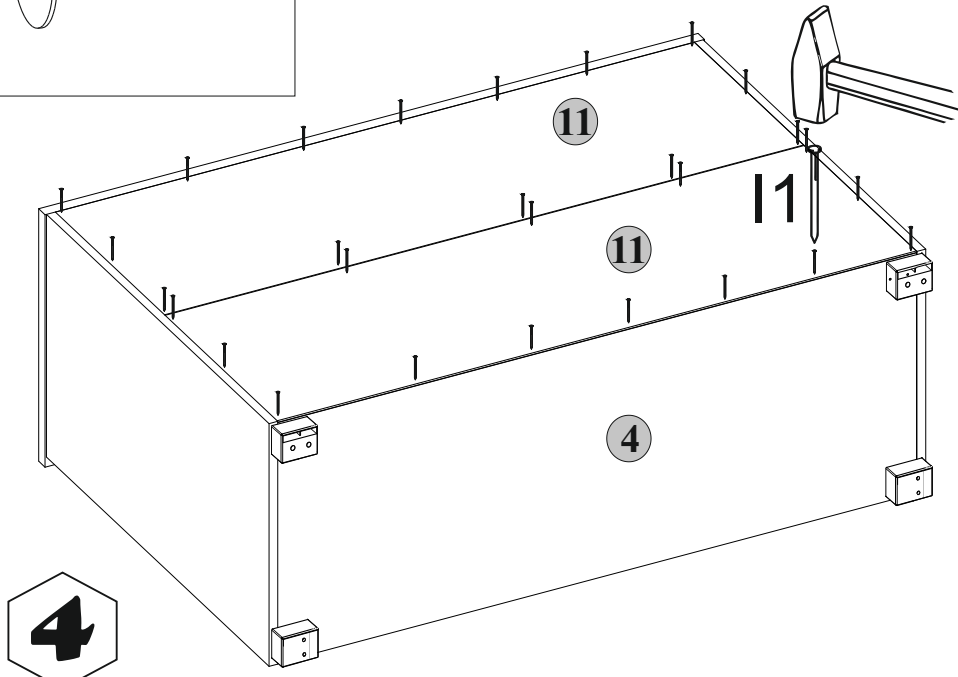

Chest of 3Drw

number	Measurements	Pcs.
1	762x450	1
2	762x450	1
3	1090x468	1
4	1054x446	1
5	1054x90	1
6	400x140	3
7	400x140	3
8	996x140	3
9	1082x250	3
10	1006x394	3
11	384x1073	2

12x s1	6x M4x25 mm j8	1x GLUE y1	8x φ4x35 mm p36	6x t17	
12x φ6.3x50 mm e1	6x c30	4x k19	3x w400	1x z1	40x l1
48x φ3.5x13 mm p1	10x φ8x30 mm f1	22x φ15 #16 r1	22x r16	22x s2	1

2

2

3

4

3

5

6

4