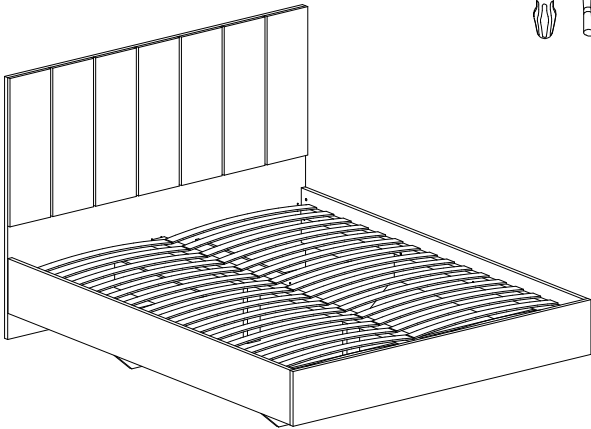

Bed 160

number	Measurements	Pcs.
1	1200x1647	1
2	1646x250	1
3	1998x250	1
4	1998x250	1
5	1928x50	2
6	1600x250	1
7	1600x250	1
8	642x130	2
9	300x130	2
10	1978x70	1
11	272x70	2
12	795x54	32

8x φ15 #22 r3	8x φ15 #16 r1	16x r16	8x s2
8x φ6x13 mm e3	1x z1	12x 7x50 e1	12x s1
4x 130x34x34/2mm n63	6x φ4x20 mm p14	32x φ4x40 mm p10	2x φ4x50 mm p12
12x k1	4x φ6x60 mm r5	4x r21	12x φ3,5x25 mm p42
		2x n34 ¹	6x φ8x30 mm f1
		2x n34 ²	32x φ6.3x13 mm e2