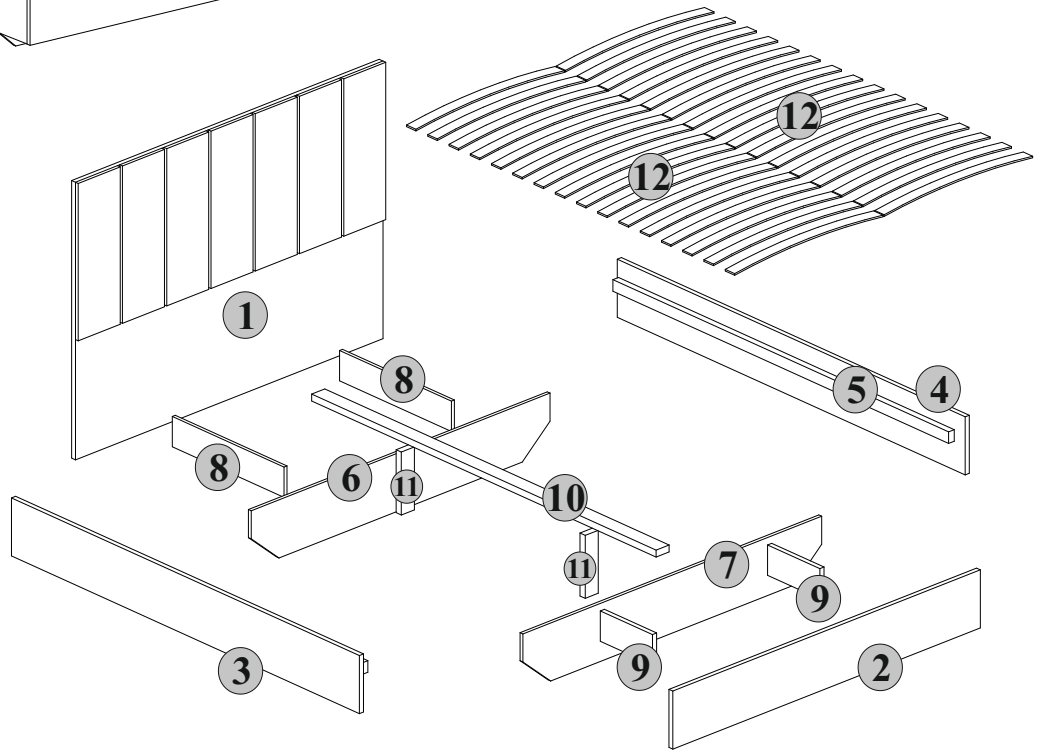

Bed 160

number	Measurements	Pcs.
1	1200x1647	1
2	1646x250	1
3	1998x250	1
4	1998x250	1
5	1928x50	2
6	1600x250	1
7	1600x250	1
8	642x130	2
9	300x130	2
10	1978x70	1
11	272x70	2
12	795x54	32

8x φ15 #22 r3	8x φ15 #16 r1	16x r16	8x s2
8x φ6x13 mm e3	1x z1	12x 7x50 e1	12x s1
4x 130x34x34/2mm n63	6x φ4x20 mm p14	32x φ4x40 mm p10	2x φ4x50 mm p12
12x k1	4x φ6x60 mm r5	4x r21	12x φ3,5x25 mm p42
		2x n34 ¹	6x φ8x30 mm f1
		2x n34 ²	32x φ6.3x13 mm e2