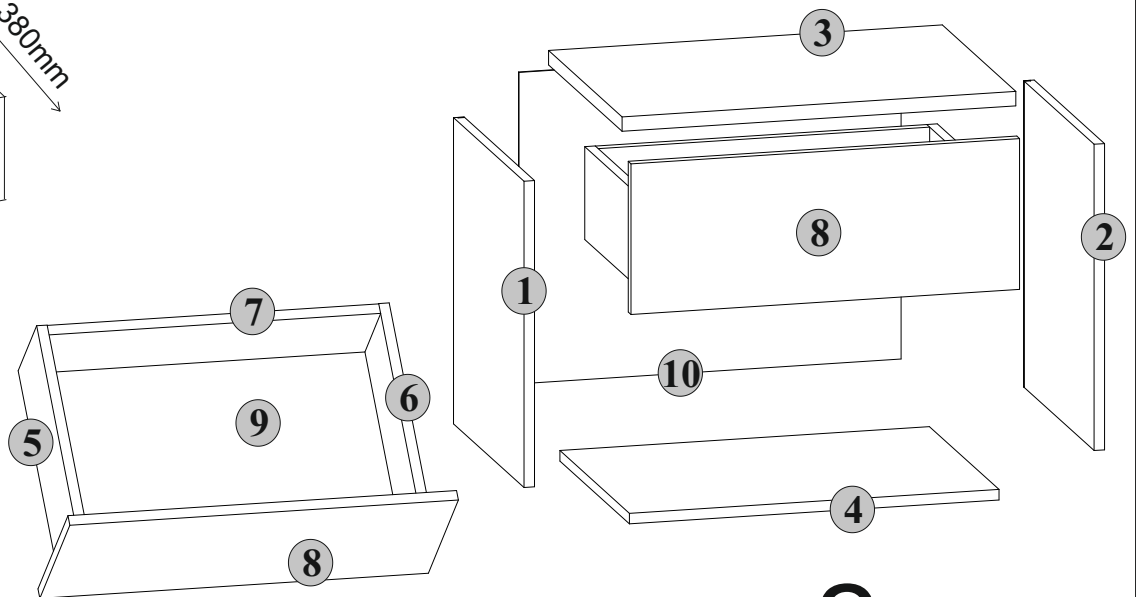

Nightstand

| number | Measurements | Pcs. |
|--------|--------------|------|
| 1 | 465x362 | 1 |
| 2 | 465x362 | 1 |
| 3 | 510x380 | 1 |
| 4 | 474x358 | 1 |
| 5 | 350x140 | 2 |
| 6 | 350x140 | 2 |
| 7 | 416x140 | 2 |
| 8 | 502x228 | 2 |
| 9 | 426x344 | 2 |
| 10 | 473x493 | 1 |

x2

| | | | |
|-----------------------------|---------------------------|--------------------------|----------------------------|
| 16x s1 | 4x M4x25 mm j8 | 1x GLUE y1 | 16x φ4x35 mm p36 |
| 16x φ6.3x50 mm e1 | 4x c30 | 8x k19 | 4x w350 |
| 48x φ3.5x13 mm p1 | 16x φ8x30 mm f1 | 32x φ15 #16 r1 | 1x z1 |
| | | 32x r16 | 60x l1 |
| | | 32x s2 | |