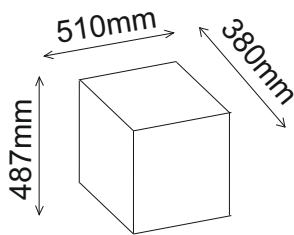

Nightstand

| number | Measurements | Pcs. |
|--------|--------------|------|
| 1 | 465x362 | 1 |
| 2 | 465x362 | 1 |
| 3 | 510x380 | 1 |
| 4 | 474x358 | 1 |
| 5 | 350x140 | 2 |
| 6 | 350x140 | 2 |
| 7 | 416x140 | 2 |
| 8 | 502x228 | 2 |
| 9 | 426x344 | 2 |
| 10 | 473x493 | 1 |

x2

| | | | |
|-----------------------------|---------------------------|--------------------------|----------------------------|
| 16x s1 | 4x M4x25 mm j8 | 1x GLUE y1 | 16x φ4x35 mm p36 |
| 16x φ6.3x50 mm e1 | 4x c30 | 8x k19 | 4x w350 |
| 48x φ3.5x13 mm p1 | 16x φ8x30 mm f1 | 32x φ15 #16 r1 | 1x z1 |
| | | 32x r16 | 60x l1 |
| | | 32x s2 | |