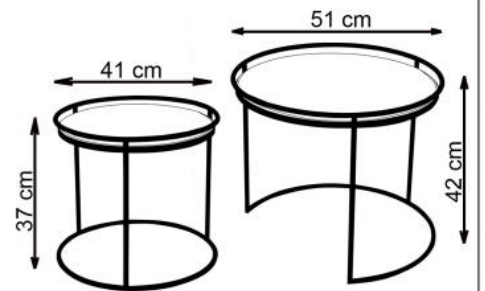

# MANADO

A		1
B		1
C		1
D		1

max. 10 kg

v.2

HALMAR Sp. z o.o.  
 ul. Centralnego Okręgu Przemysłowego 2, 37-450 Stalowa Wola, POLSKA / POLAND  
 tel. +48 15 843 28 10, fax: +48 15 842 19 57, e-mail: office@halmar.com.pl