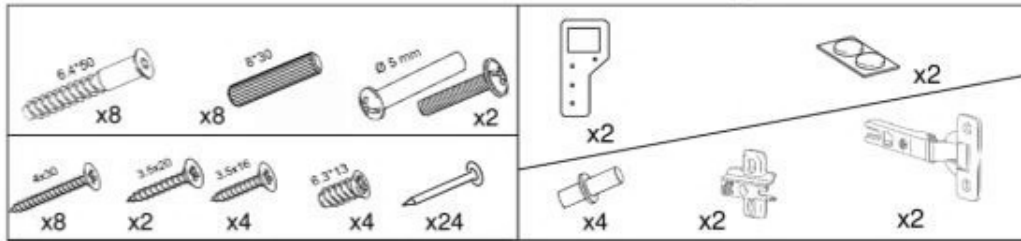

(RU) № детали	Размер (мм)	Количество (шт)
(CS) № podrobnosti	Rozměr (mm)	Množství (ks)
(HU) № részletek	Méret (mm)	Mennyiség (db)
(EN) № details	Size (mm)	Quantity (pcs)
(SK) № podrobnosti	Rozmer (mm)	Množstvo (ks)
(PL) № szczegóły	Rozmiar (mm)	Liczba (szt)
1, 2	600 x 298 x 16	2
3	768 x 298 x 16	1
4	768 x 298 x 16	1
5	767 x 288 x 16	1
6, 7	593 x 396 x 16	2
8	598 x 798 x 2.5	1

Marija 2 m.

(RU) B.Инструкция по сборке: BM 60/36; (CS) B.Návod montáž: WM 60/36; (HU) B. Szerelési útmutató: AM 60/36;
 (EN) B.Assembly instructions: WM 60/36; (SK) B.Návod montáž: WM 60/36; (PL) B.Instrukcja montaż: WM 60/36;

(RU) № детали	Размер (мм)	Количество (шт)
(CS) № podrobnosti	Rozměr (mm)	Množství (ks)
(HU) № részletek	Méret (mm)	Mennyiség (db)
(EN) № details	Size (mm)	Quantity (pcs)
(SK) № podrobnosti	Rozmer (mm)	Množstvo (ks)
(PL) № szczegóły	Rozmiar (mm)	Liczba (szt)
1, 2	360 x 298 x 16	2
3	568 x 298 x 16	1
4	568 x 298 x 16	1
5	355x 596 x 16	1
6	358 x 598 x 2,5	1

(RU) № детали	Размер (мм)	Количество (шт)
(CS) № podrobnosti	Rozměr (mm)	Množství (ks)
(HU) № részletek	Méret (mm)	Mennyiség (db)
(EN) № details	Size (mm)	Quantity (pcs)
(SK) № podrobnosti	Rozmer (mm)	Množstvo (ks)
(PL) № szczegóły	Rozmiar (mm)	Liczba (szt)
1, 2	600 x 298 x 16	2
3	568 x 298 x 16	1
4	568 x 298 x 16	1
5	567 x 288 x 16	1
6	593 x 596 x 16	1
7	598 x 598 x 2.5	1