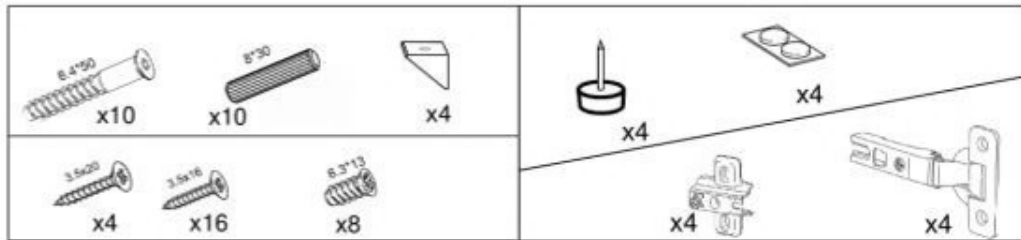

Marija 2 m.

(RU) D.Инструкция по сборке:NM 80/82; (CS) D.Návod montáž: NM 80/82; (HU) D. Szerelési útmutató: DZ 80/82;
(EN) D.Assembly instructions: NM 80/82; (SK) D.Návod montáž: NM 80/82; (PL) D.Instrukcja montaż: NM 80/82;