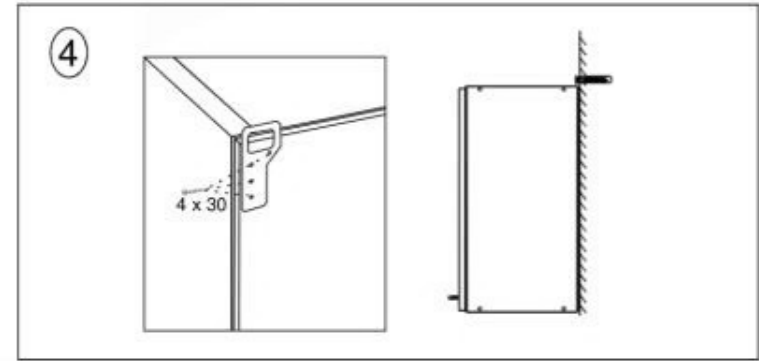

(RU) № детали	Размер (мм)	Количество (шт)
(CS) № podrobnosti	Rozměr (mm)	Množství (ks)
(HU) № részletek	Méret (mm)	Mennyiség (db)
(EN) № details	Size (mm)	Quantity (pcs)
(SK) № podrobnosti	Rozmer (mm)	Množstvo (ks)
(PL) № szczegóły	Rozmiar (mm)	Liczba (szt)
1, 2	600 x 298 x 16	2
3	768 x 298 x 16	1
4	768 x 298 x 16	1
5	767 x 288 x 16	1
6, 7	593 x 396 x 16	2
8	598 x 798 x 2.5	1

Marija 2 m.

(RU) B.Инструкция по сборке: BM 60/36; (CS) B.Návod montáž: WM 60/36; (HU) B. Szerelési útmutató: AM 60/36;
 (EN) B.Assembly instructions: WM 60/36; (SK) B.Návod montáž: WM 60/36; (PL) B.Instrukcja montaż: WM 60/36;

(RU) № детали	Размер (мм)	Количество (шт)
(CS) № podrobnosti	Rozměr (mm)	Množství (ks)
(HU) № részletek	Méret (mm)	Mennyiség (db)
(EN) № details	Size (mm)	Quantity (pcs)
(SK) № podrobnosti	Rozmer (mm)	Množstvo (ks)
(PL) № szczegóły	Rozmiar (mm)	Liczba (szt)
1, 2	360 x 298 x 16	2
3	568 x 298 x 16	1
4	568 x 298 x 16	1
5	355x 596 x 16	1
6	358 x 598 x 2,5	1

(RU) № детали	Размер (мм)	Количество (шт)
(CS) № podrobnosti	Rozměr (mm)	Množství (ks)
(HU) № részletek	Méret (mm)	Mennyiség (db)
(EN) № details	Size (mm)	Quantity (pcs)
(SK) № podrobnosti	Rozmer (mm)	Množstvo (ks)
(PL) № szczegóły	Rozmiar (mm)	Liczba (szt)
1, 2	600 x 298 x 16	2
3	568 x 298 x 16	1
4	568 x 298 x 16	1
5	567 x 288 x 16	1
6	593 x 596 x 16	1
7	598 x 598 x 2.5	1