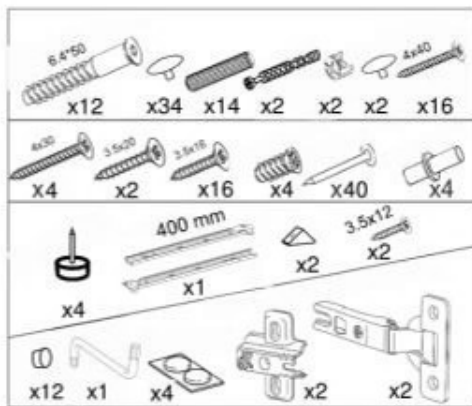

(RU) № детали	Размер (мм)	Количество (шт)
(CS) № podrobnosti	Rozměr (mm)	Množství (ks)
(HU) № részletek	Méret (mm)	Mennyiség (db)
(EN) № details	Size (mm)	Quantity (pcs)
(SK) № podrobnosti	Rozmer (mm)	Množstvo (ks)
(PL) № szczegóły	Rozmiar (mm)	Liczba (szt)
1, 2	600 x 298 x 16	2
3	568 x 298 x 16	1
4	568 x 298 x 16	1
5	567 x 288 x 16	1
6	593 x 596 x 16	1
7	598 x 598 x 2.5	1

(RU) № детали	Размер (мм)	Количество (шт)
(CS) № podrobnosti	Rozměr (mm)	Množství (ks)
(HU) № részletek	Méret (mm)	Mennyiség (db)
(EN) № details	Size (mm)	Quantity (pcs)
(SK) № podrobnosti	Rozmer (mm)	Množstvo (ks)
(PL) № szczegóły	Rozmiar (mm)	Ilość (szt)
1, 2	820 x 448 x 16	2
3	768 x 448 x 16	1
4	768 x 70 x 16	1
5	768 x 97 x 16	1
6,7	713 x 396 x 16	2
8	768 x 100 x 16	1

Marija 2 m.

(RU) E.Инструкция по сборке:НЯ 60/82(1+1);

(CS) E.Návod montáž: NB 60/82(1+1);

(HU) E. Szerelési útmutató: D 60/82(1+1);

(EN) E.Assembly instructions: NB 60/82(1+1);

(SK) E.Návod montáž: NB 60/82(1+1);

(PL) E.Instrukcja montaż: NB 60/82(1+1);

Handle - 8pcs.

(RU) № детали	Размер (мм)	Количество (шт)
(CS) № podrobnosti	Rozměr (mm)	Množství (ks)
(HU) № részletek	Méret (mm)	Mennyiség (db)
(EN) № details	Size (mm)	Quantity (pcs)
(SK) № podrobnosti	Rozmer (mm)	Množstvo (ks)
(PL) № szczegóły	Rozmiar (mm)	Liczba (szt)
1, 2	820 x 448 x 16	2
3	568 x 448 x 16	1
4	567 x 438 x 16	1
5, 6	568 x 96 x 16	2
7	176 x 596 x 16	1
8	533 x 596 x 16	1
9, 10	96 x 400 x 16	2
11	96 x 511 x 16	1
12	405 x 541 x 2.5	1
13	718 x 598 x 2.5	1
14	568 x 100 x 16	1