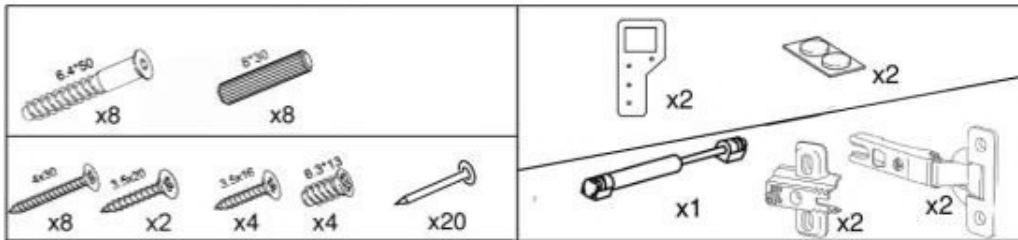

Marija 2 m.

(RU) A.Инструкция по сборке: В 80/60; (CS) A.Návod montáž: W 80/60; (HU) A. Szerelési útmutató: A 80/60;
 (EN) A.Assembly instructions: W 80/60; (SK) A.Návod montáž: W 80/60; (PL) A.Instrukcja montaż: W 80/60;

(RU) № детали	Размер (мм)	Количество (шт)
(CS) № podrobnosti	Rozměr (mm)	Množství (ks)
(HU) № részletek	Méret (mm)	Mennyiség (db)
(EN) № details	Size (mm)	Quantity (pcs)
(SK) № podrobnosti	Rozmer (mm)	Množstvo (ks)
(PL) № szczegóły	Rozmiar (mm)	Liczba (szt)
1, 2	600 x 298 x 16	2
3	768 x 298 x 16	1
4	768 x 298 x 16	1
5	767 x 288 x 16	1
6, 7	593 x 396 x 16	2
8	598 x 798 x 2.5	1

(RU) № детали	Размер (мм)	Количество (шт)
(CS) № podrobnosti	Rozměr (mm)	Množství (ks)
(HU) № részletek	Méret (mm)	Mennyiség (db)
(EN) № details	Size (mm)	Quantity (pcs)
(SK) № podrobnosti	Rozmer (mm)	Množstvo (ks)
(PL) № szczegóły	Rozmiar (mm)	Liczba (szt)
1, 2	360 x 298 x 16	2
3	568 x 298 x 16	1
4	568 x 298 x 16	1
5	355x 596 x 16	1
6	358 x 598 x 2,5	1

(RU) № детали	Размер (мм)	Количество (шт)
(CS) № podrobnosti	Rozměr (mm)	Množství (ks)
(HU) № részletek	Méret (mm)	Mennyiség (db)
(EN) № details	Size (mm)	Quantity (pcs)
(SK) № podrobnosti	Rozmer (mm)	Množstvo (ks)
(PL) № szczegóły	Rozmiar (mm)	Liczba (szt)
1, 2	600 x 298 x 16	2
3	568 x 298 x 16	1
4	568 x 298 x 16	1
5	567 x 288 x 16	1
6	593 x 596 x 16	1
7	598 x 598 x 2.5	1