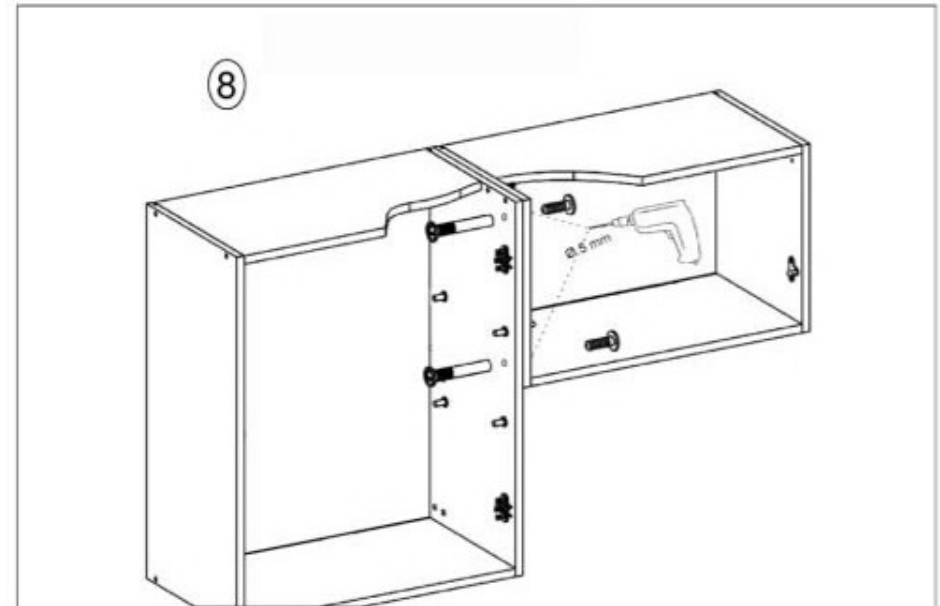

Marija 2 m.

(RU) A.Инструкция по сборке: В 80/60; (CS) A.Návod montáž: W 80/60; (HU) A. Szerelési útmutató: A 80/60;
 (EN) A.Assembly instructions: W 80/60; (SK) A.Návod montáž: W 80/60; (PL) A.Instrukcja montaż: W 80/60;

(RU) № детали	Размер (мм)	Количество (шт)
(CS) № podrobnosti	Rozměr (mm)	Množství (ks)
(HU) № részletek	Méret (mm)	Mennyiség (db)
(EN) № details	Size (mm)	Quantity (pcs)
(SK) № podrobnosti	Rozmer (mm)	Množstvo (ks)
(PL) № szczegóły	Rozmiar (mm)	Liczba (szt)
1, 2	600 x 298 x 16	2
3	768 x 298 x 16	1
4	768 x 298 x 16	1
5	767 x 288 x 16	1
6, 7	593 x 396 x 16	2
8	598 x 798 x 2.5	1