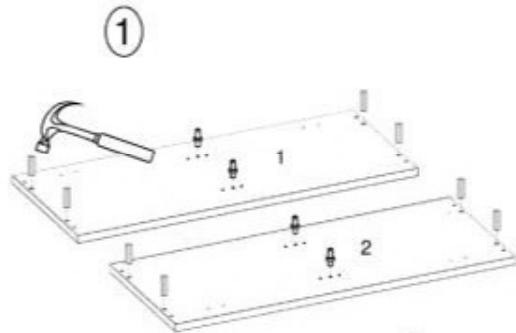

(RU) № детали	Размер (мм)	Количество (шт)
(CS) № podrobnosti	Rozměr (mm)	Množství (ks)
(HU) № részletek	Méret (mm)	Mennyiség (db)
(EN) № details	Size (mm)	Quantity (pcs)
(SK) № podrobnosti	Rozmer (mm)	Množstvo (ks)
(PL) № szczegóły	Rozmiar (mm)	Liczba (szt)
1, 2	600 x 298 x 16	2
3	768 x 298 x 16	1
4	768 x 298 x 16	1
5	767 x 288 x 16	1
6, 7	593 x 396 x 16	2
8	598 x 798 x 2.5	1

Marija 2 m.

(RU) B.Инструкция по сборке: BM 60/36; (CS) B.Návod montáž: WM 60/36; (HU) B. Szerelési útmutató: AM 60/36;
 (EN) B.Assembly instructions: WM 60/36; (SK) B.Návod montáž: WM 60/36; (PL) B.Instrukcja montaż: WM 60/36;

(RU) № детали	Размер (мм)	Количество (шт)
(CS) № podrobnosti	Rozměr (mm)	Množství (ks)
(HU) № részletek	Méret (mm)	Mennyiség (db)
(EN) № details	Size (mm)	Quantity (pcs)
(SK) № podrobnosti	Rozmer (mm)	Množstvo (ks)
(PL) № szczegóły	Rozmiar (mm)	Liczba (szt)
1, 2	360 x 298 x 16	2
3	568 x 298 x 16	1
4	568 x 298 x 16	1
5	355x 596 x 16	1
6	358 x 598 x 2,5	1

(RU) № детали	Размер (мм)	Количество (шт)
(CS) № podrobnosti	Rozměr (mm)	Množství (ks)
(HU) № részletek	Méret (mm)	Mennyiség (db)
(EN) № details	Size (mm)	Quantity (pcs)
(SK) № podrobnosti	Rozmer (mm)	Množstvo (ks)
(PL) № szczegóły	Rozmiar (mm)	Liczba (szt)
1, 2	600 x 298 x 16	2
3	568 x 298 x 16	1
4	568 x 298 x 16	1
5	567 x 288 x 16	1
6	593 x 596 x 16	1
7	598 x 598 x 2.5	1