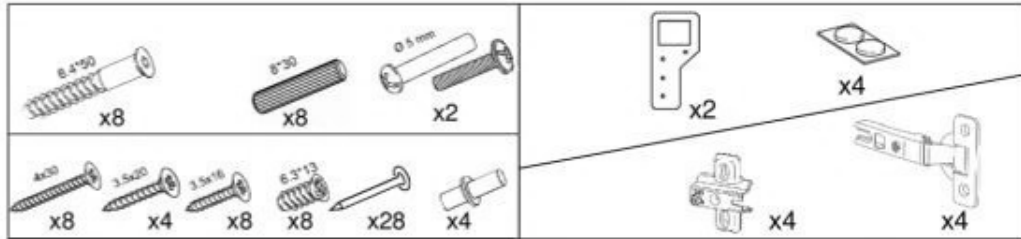

Marija 2 m.

(RU) A.Инструкция по сборке: В 80/60; (CS) A.Návod montáž: W 80/60; (HU) A. Szerelési útmutató: A 80/60;
 (EN) A.Assembly instructions: W 80/60; (SK) A.Návod montáž: W 80/60; (PL) A.Instrukcja montaż: W 80/60;

(RU) № детали	Размер (мм)	Количество (шт)
(CS) № podrobnosti	Rozměr (mm)	Množství (ks)
(HU) № részletek	Méret (mm)	Mennyiség (db)
(EN) № details	Size (mm)	Quantity (pcs)
(SK) № podrobnosti	Rozmer (mm)	Množstvo (ks)
(PL) № szczegóły	Rozmiar (mm)	Liczba (szt)
1, 2	600 x 298 x 16	2
3	768 x 298 x 16	1
4	768 x 298 x 16	1
5	767 x 288 x 16	1
6, 7	593 x 396 x 16	2
8	598 x 798 x 2.5	1

(RU) № детали	Размер (мм)	Количество (шт)
(CS) № podrobnosti	Rozměr (mm)	Množství (ks)
(HU) № részletek	Méret (mm)	Mennyiség (db)
(EN) № details	Size (mm)	Quantity (pcs)
(SK) № podrobnosti	Rozmer (mm)	Množstvo (ks)
(PL) № szczegóły	Rozmiar (mm)	Liczba (szt)
1, 2	360 x 298 x 16	2
3	568 x 298 x 16	1
4	568 x 298 x 16	1
5	355x 596 x 16	1
6	358 x 598 x 2,5	1

(RU) № детали	Размер (мм)	Количество (шт)
(CS) № podrobnosti	Rozměr (mm)	Množství (ks)
(HU) № részletek	Méret (mm)	Mennyiség (db)
(EN) № details	Size (mm)	Quantity (pcs)
(SK) № podrobnosti	Rozmer (mm)	Množstvo (ks)
(PL) № szczegóły	Rozmiar (mm)	Liczba (szt)
1, 2	600 x 298 x 16	2
3	568 x 298 x 16	1
4	568 x 298 x 16	1
5	567 x 288 x 16	1
6	593 x 596 x 16	1
7	598 x 598 x 2.5	1