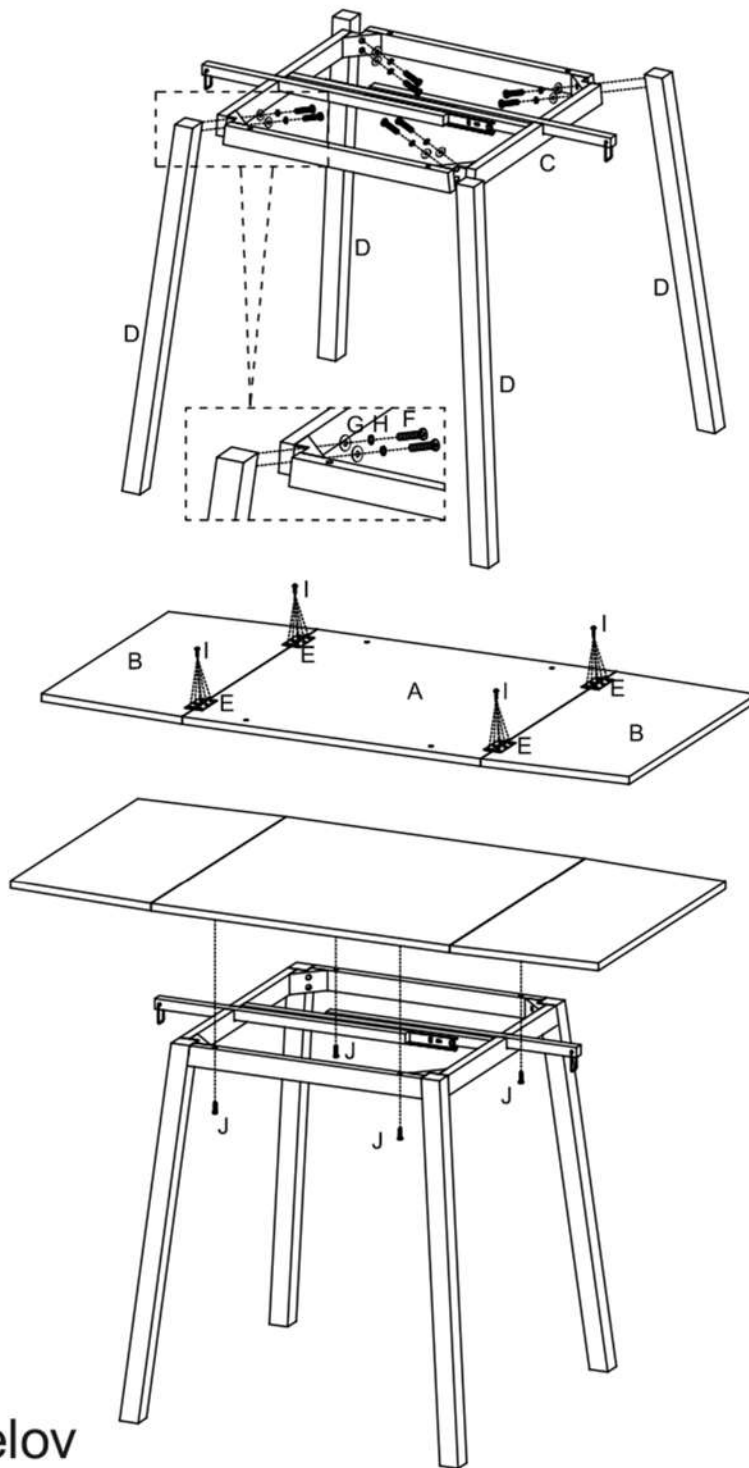

MAURO

Zoznam dielov

			
A x 1KS	B x 2KS	C x 1KS	D x 4KS
			
E x 4KS	M8 x 50mm F x 8KS	G x 8KS	H x 8KS
			
M4 x 12mm I x 24KS	M6 x 50mm J x 4KS	K x 4KS	L x 4KS