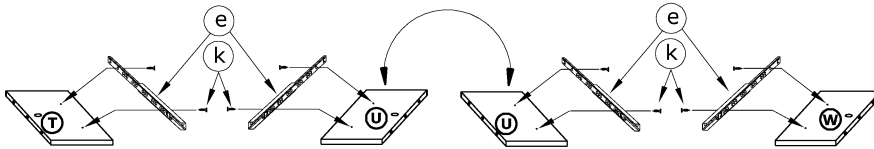

LUSTRO - PORTO

- 80 x 110 x 25

x 18

a

x 12

b

x 3

c

g

x 4

h

x 2

i

x 8

(3,5x30)

j

x 8

(3,5x16)

k

x 8

(3x13)

l

x 20

m

x 1

n

30 min

**1** - FAZY MONTAŻU**A** - OZNACZENIE ELEMENTÓW**a** - OZNACZENIE AKCESORIÓW**1****2****3****4****5****6**