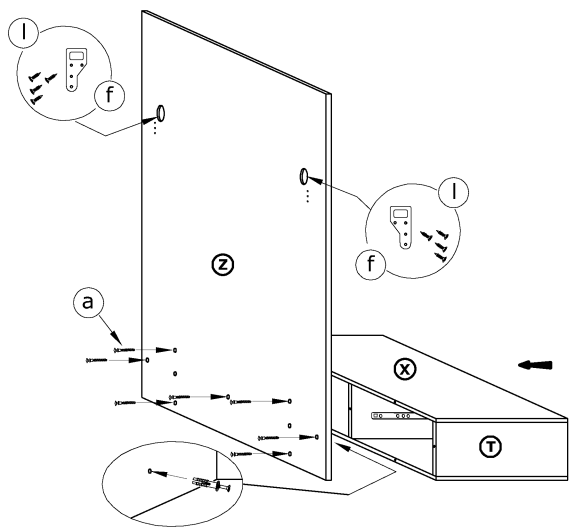

LUSTRO - PORTO

- 80 x 110 x 25

x 18

a

x 12

b

x 3

c

x 1

n

30 min

**1** - FAZY MONTAŻU**A** - OZNACZENIE ELEMENTÓW**a** - OZNACZENIE AKCESORIÓW**1****2****3****4****5****6**