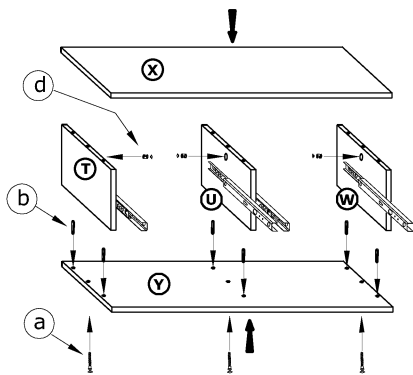

LUSTRO - PORTO

- 80 x 110 x 25

x 18

a

x 12

b

x 3

c

x 8

(3,5x16)

k

x 8

(3x13)

l

x 20

m

x 1

n

30 min

**1** - FAZY MONTAŻU**A** - OZNACZENIE ELEMENTÓW**a** - OZNACZENIE AKCESORIÓW**1****2****3****4****5****6**