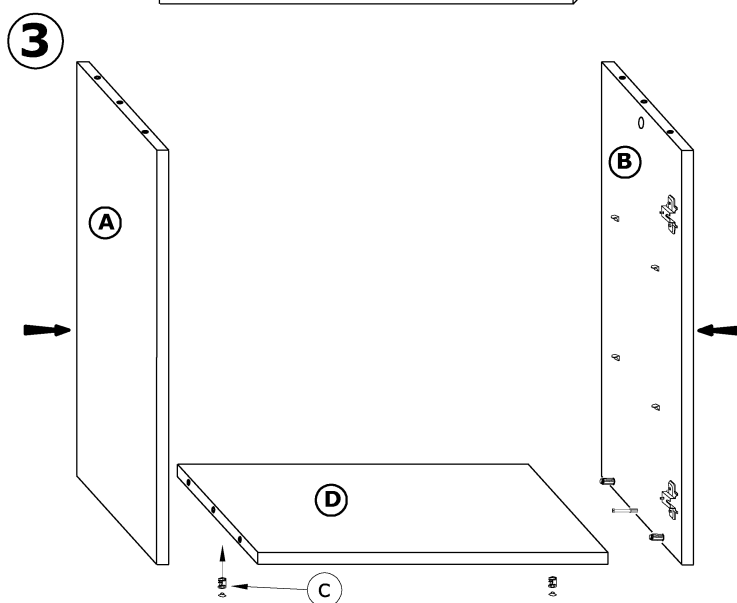

(j)

40 min

1 - FAZY MONTAŻU

A - OZNACZENIE ELEMENTÓW

a - OZNACZENIE AKCESORIÓW

6

SKY - RTV DRZWI

→ 85 ↑ 32 ↘ 38