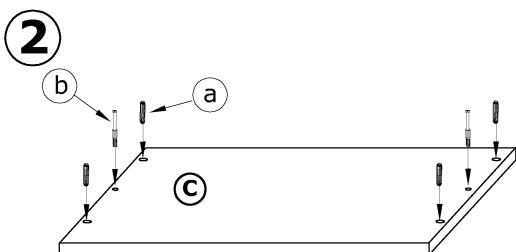

(j)

40 min

1 - FAZY MONTAŻU

A - OZNACZENIE ELEMENTÓW

a - OZNACZENIE AKCESORIÓW

6

SKY - RTV DRZWI

→ 85 ↑ 32 ↘ 38