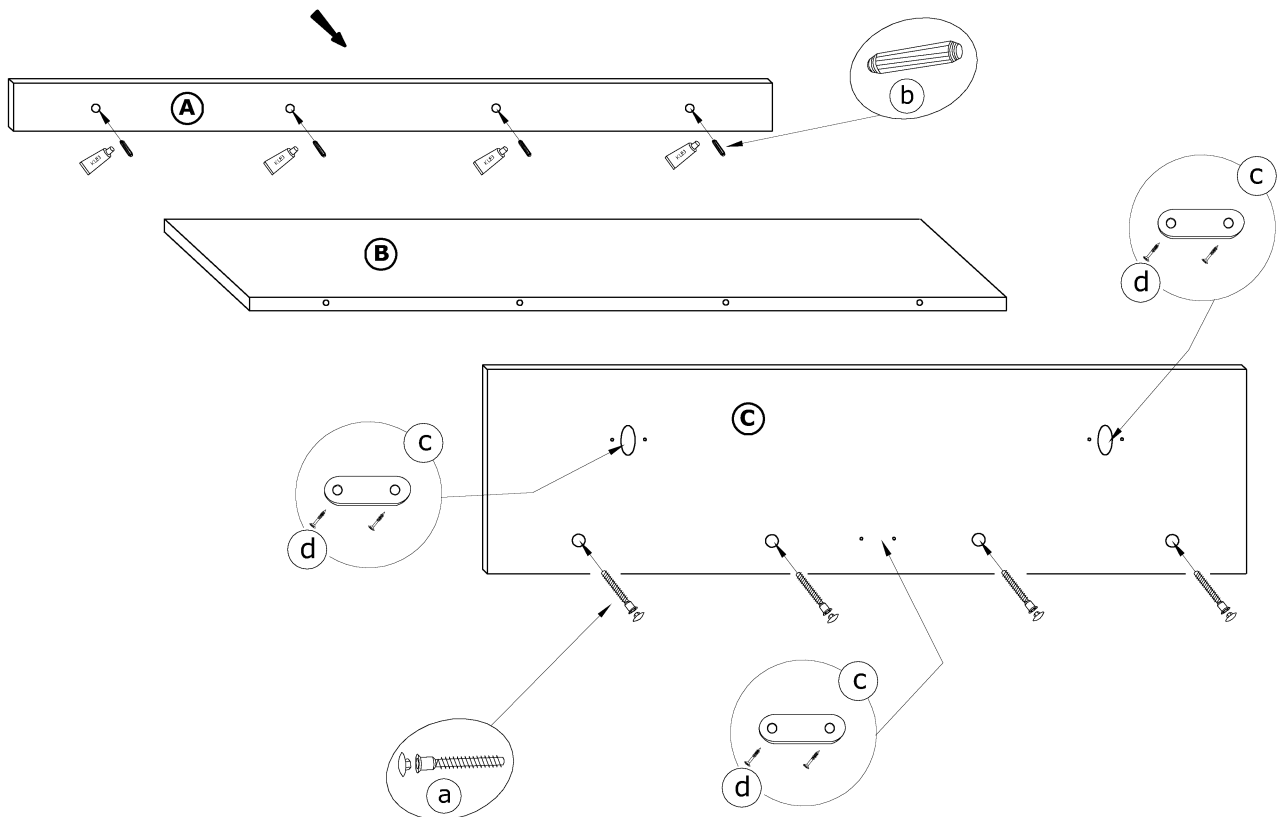

SKY PÓŁKA

→110+30↘22

x 4

(a)

x 4

(b)

x 3

(c)

① - FAZY MONTAŻU

Ⓐ - OZNACZENIE ELEMENTÓW

Ⓐ - OZNACZENIE AKCESORIÓW

SKY - REGAŁ NISKI

→ 70 ↑ 98 ↘ 35

x 8

(a)

x 4