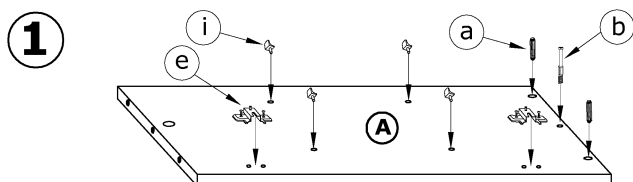

(j)

40 min

1 - FAZY MONTAŻU

A - OZNACZENIE ELEMENTÓW

a - OZNACZENIE AKCESORIÓW

6

SKY - RTV DRZWI

→ 85 ↑ 32 ↘ 38

x 8

x 4

x 4

(a)

(b)

(c)

x 2

x 2