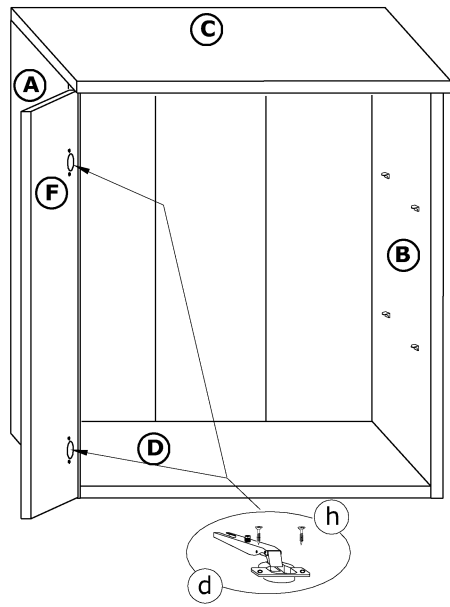

(j)

40 min

1 - FAZY MONTAŻU

A - OZNACZENIE ELEMENTÓW

a - OZNACZENIE AKCESORIÓW

6

SKY - RTV DRZWI

→ 85 ↑ 32 ↘ 38