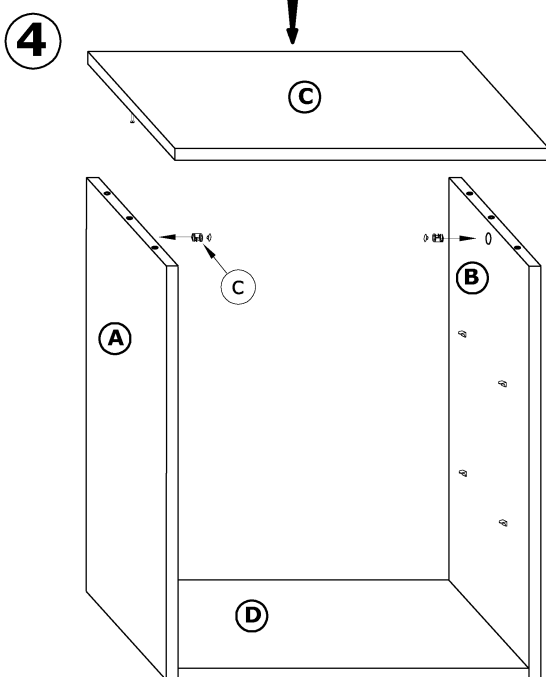

(f)

x 4

(g)

x 4 (4x16)

(h)

x 8

(i)

x 35

(j)

40 min

1 - FAZY MONTAŻU

A - OZNACZENIE ELEMENTÓW

a - OZNACZENIE AKCESORIÓW

6

SKY - RTV DRZWI

→ 85 ↑ 32 ↘ 38