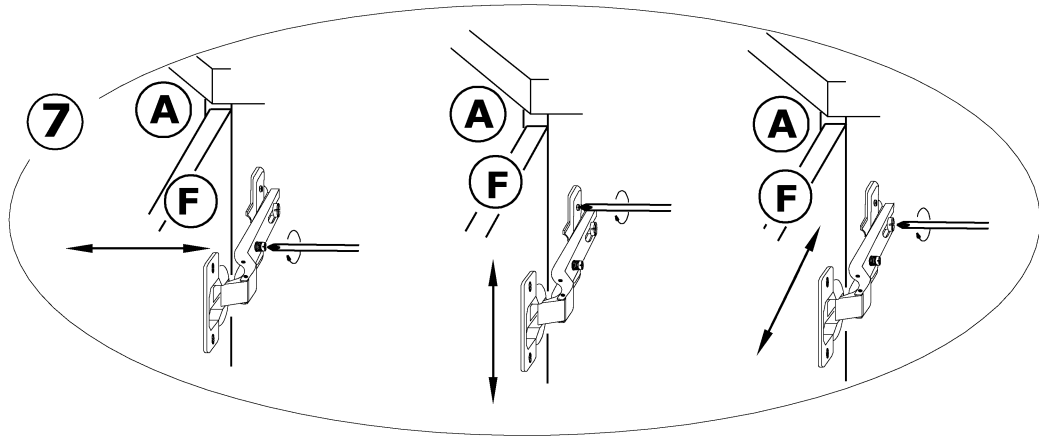

(j)

40 min

1 - FAZY MONTAŻU

A - OZNACZENIE ELEMENTÓW

a - OZNACZENIE AKCESORIÓW

6

SKY - RTV DRZWI

→ 85 ↑ 32 ↘ 38