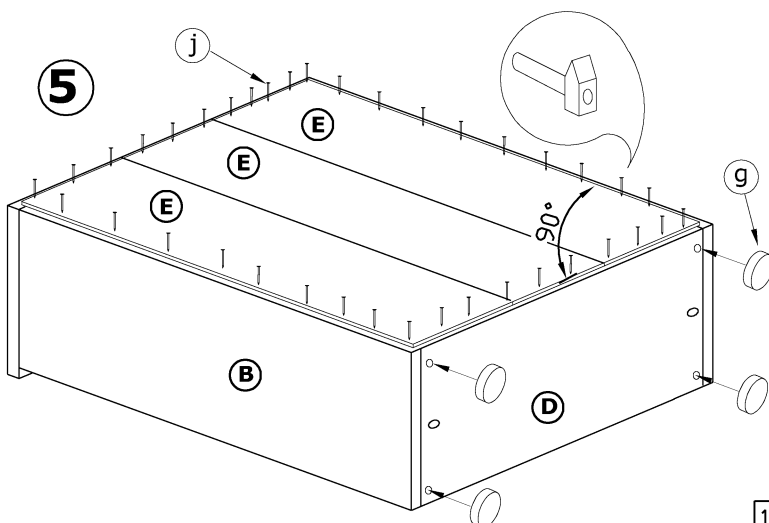

(j)

40 min

1 - FAZY MONTAŻU

A - OZNACZENIE ELEMENTÓW

a - OZNACZENIE AKCESORIÓW

6

SKY - RTV DRZWI

→ 85 ↑ 32 ↘ 38