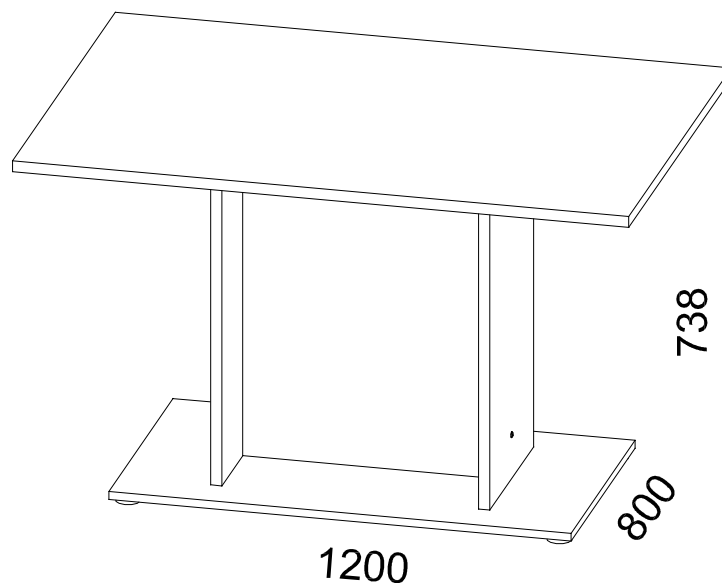

INSTRUKCJA MONTAŻU

FITTING-UP INSTRUCTION / AUFBAUANLEITUNG
MONTÁŽNÍ NÁVOD / MONTÁŽNY NÁVOD

GD-2

1200 x 800 x 738 /mm/

POKYN pro ošetřování nábytku!

Díly čistit vlhkým hadříkem nebo papírovou utěrkou.

Nepoužívat chemické čisticí prostředky.