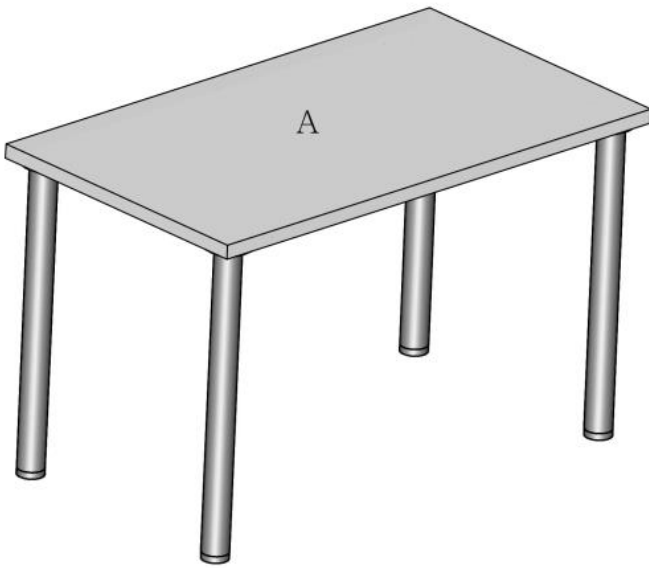

## MODEX & MODEX 2

 max. 20kg

A		x1
B		x4
C		x4
D	 M10x20	x4
E	 30x5	x20

v.1

HALMAR Sp. z o.o.  
ul. Centralnego Okręgu Przemysłowego 2, 37-450 Stalowa Woia, POLSKA/POLAND  
tel. +48 15 843 28 10, fax: +48 18 842 19 57, e-mail office@halmar.com.pl