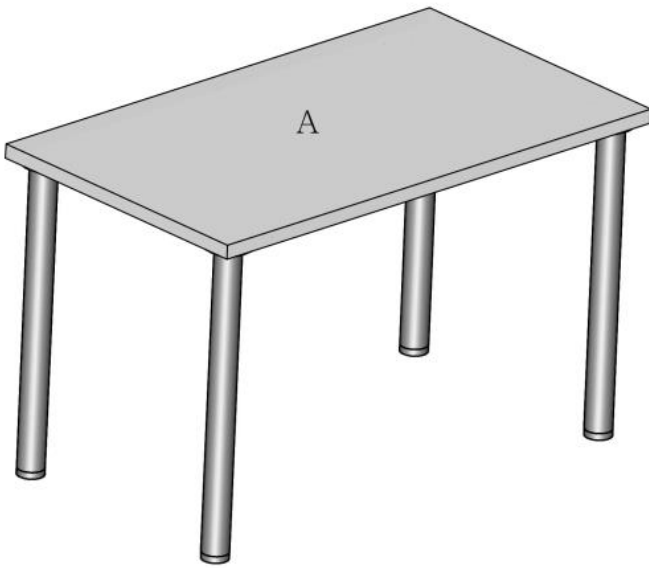

MODEX & MODEX 2

 max. 20kg

A		x1
B		x4
C		x4
D	 M10x20	x4
E	 30x5	x20

v.1

HALMAR Sp. z o.o.
ul. Centralnego Okręgu Przemysłowego 2, 37-450 Stalowa Woia, POLSKA/POLAND
tel. +48 15 843 28 10, fax: +48 18 842 19 57, e-mail office@halmar.com.pl