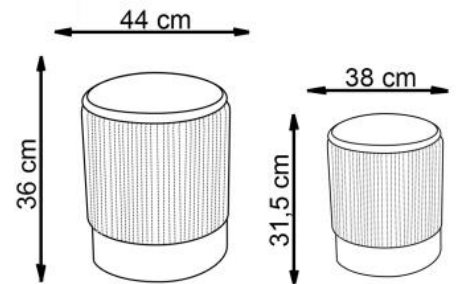

MONTY

A		1
B		1
C		1
D		1

max. 100 kg

v.2

HALMAR Sp. z o.o.
 ul. Centralnego Okręgu Przemysłowego 2, 37-450 Stalowa Wola, POLSKA / POLAND
 tel. +48 15 843 28 10, fax: +48 15 842 19 57, e-mail: office@halmar.com.pl