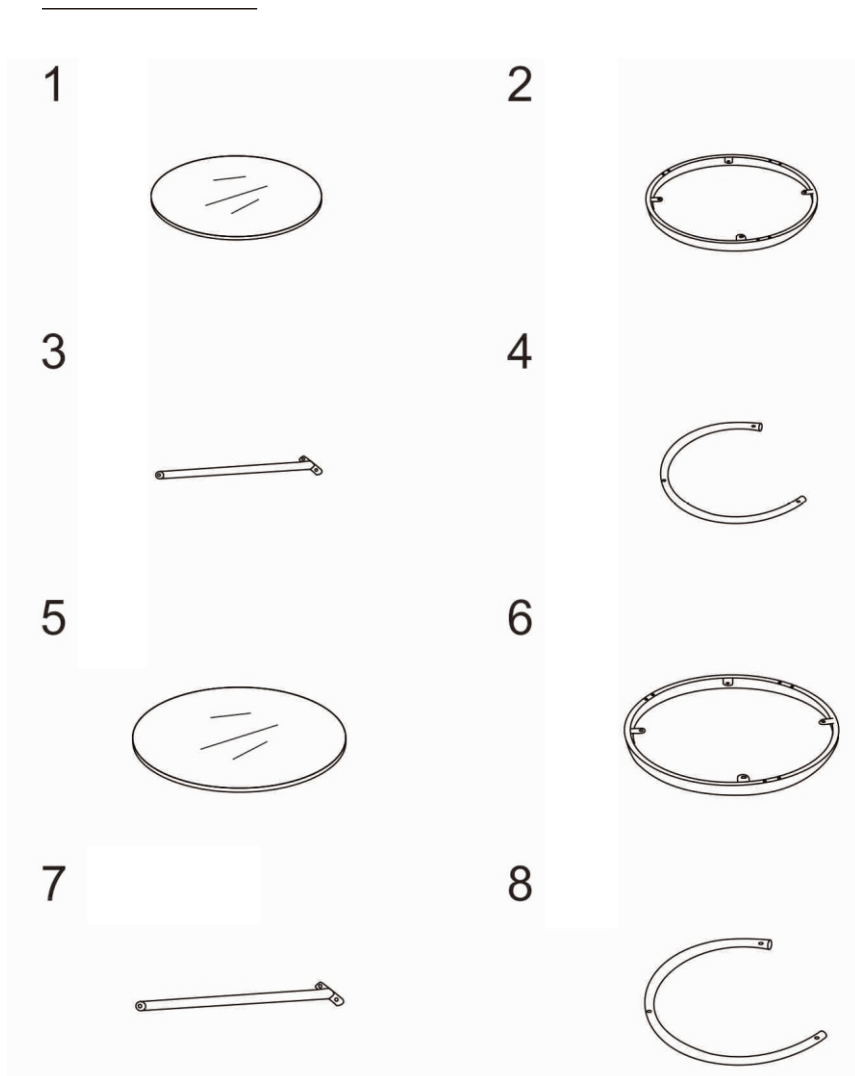

# MORINO

A	 M6x10	12 x
B	 M6x16	6 x
C	 M4	1 x
D		11 x
E		4 x