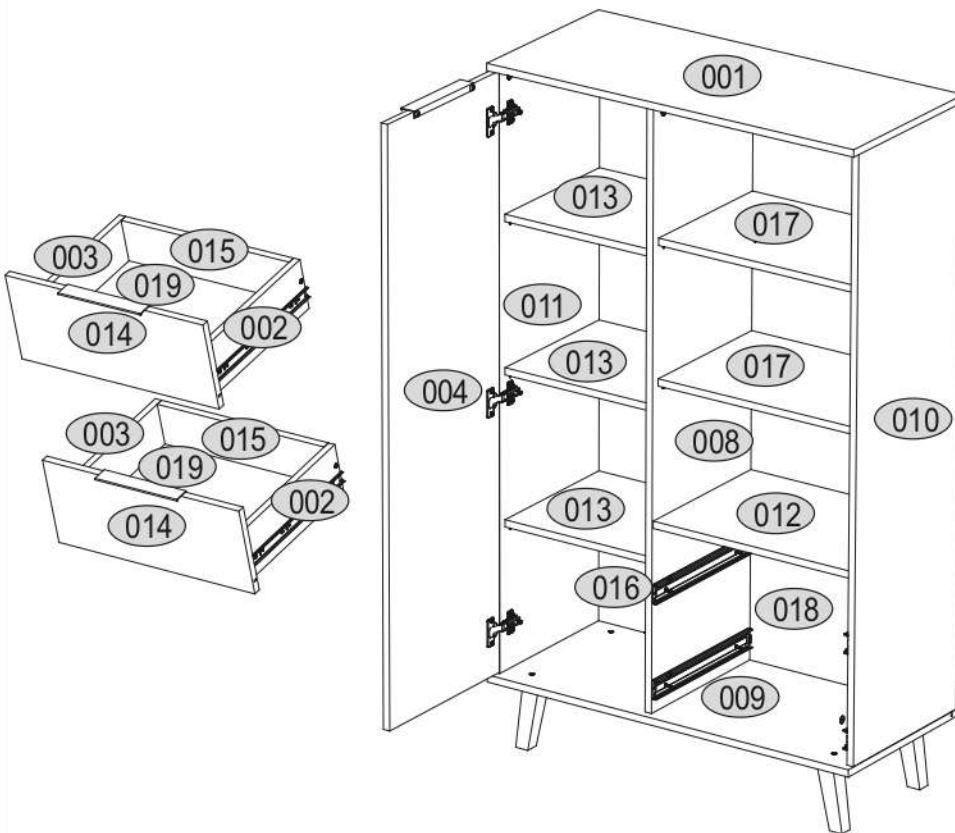

# NEPU 1D2S 90

KÓD	ROZMER			BALÍK
001	900	400	16	1 / 2
002	350	120	16	2 / 2
003	350	120	16	2 / 2
004	1322	392	16	1 / 2
008	1328	360	16	1 / 2
009	900	400	16	1 / 2
010	1328	380	16	2 / 2
011	1328	380	16	2 / 2
012	484	357	16	1 / 2
013	366	340	16	3 / 2
014	500	206	16	2 / 2
015	427	120	16	2 / 2
016	1346	383	3	1 / 2
017	484	340	16	2 / 2
018	1346	500	3	2 / 2
019	352	445	3	2 / 2
PRÍSLUŠENSTVO				1 / 2

<b>x3</b> <b>a144</b> 	<b>x3</b> <b>b119</b> 	<b>x3</b> <b>c43</b> 	<b>x14</b> <b>e1</b> <i>Ø7x50mm</i> 
<b>x14</b> <b>s1</b> 	<b>x36</b> <b>f1</b> <i>Ø8x30mm</i> 	<b>x6</b> <b>p38</b> 	<b>x1</b> <b>z1</b> 
<b>x14</b> <b>r16</b> 	<b>x42</b> <b>p25</b> 	<b>x14</b> <b>s2</b> 	<b>x20</b> <b>d18</b> 
<b>x14</b> <b>r1</b> 	<b>x2</b> <b>lb-350</b> 	<b>x1</b> <b>p17</b> 	<b>x2</b> <b>n260</b> 
<b>x8</b> <b>l2</b> 	<b>x1</b> <b>n14</b> 	<b>x1</b> <b>f3</b> 	<b>x4</b> <b>k88</b> 