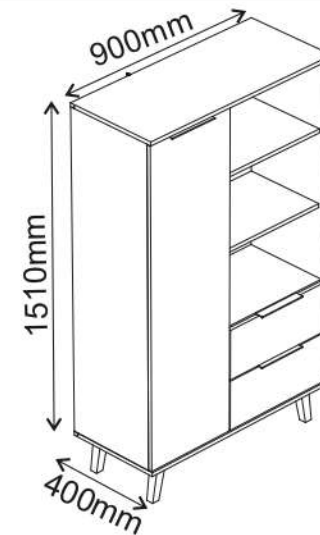

# NEPU 1D2S 90

KÓD	ROZMER			BALÍK
001	900	400	16	1 / 2
002	350	120	16	2 / 2
003	350	120	16	2 / 2
004	1322	392	16	1 / 2
008	1328	360	16	1 / 2
009	900	400	16	1 / 2
010	1328	380	16	2 / 2
011	1328	380	16	2 / 2
012	484	357	16	1 / 2
013	366	340	16	3 / 2
014	500	206	16	2 / 2
015	427	120	16	2 / 2
016	1346	383	3	1 / 2
017	484	340	16	2 / 2
018	1346	500	3	2 / 2
019	352	445	3	2 / 2
PRÍSLUŠENSTVO				1 / 2

<b>x3</b> <b>a144</b> 	<b>x3</b> <b>b119</b> 	<b>x3</b> <b>c43</b> 	<b>x14</b> <b>e1</b> <i>Ø7x50mm</i> 
<b>x14</b> <b>s1</b> 	<b>x36</b> <b>f1</b> <i>Ø8x30mm</i> 	<b>x6</b> <b>p38</b> 	<b>x1</b> <b>z1</b> 
<b>x14</b> <b>r16</b> 	<b>x42</b> <b>p25</b> 	<b>x14</b> <b>s2</b> 	<b>x20</b> <b>d18</b> 
<b>x14</b> <b>r1</b> 	<b>x2</b> <b>lb-350</b> 	<b>x1</b> <b>p17</b> 	<b>x2</b> <b>n260</b> 
<b>x8</b> <b>l2</b> 	<b>x1</b> <b>n14</b> 	<b>x1</b> <b>f3</b> 	<b>x4</b> <b>k88</b> 