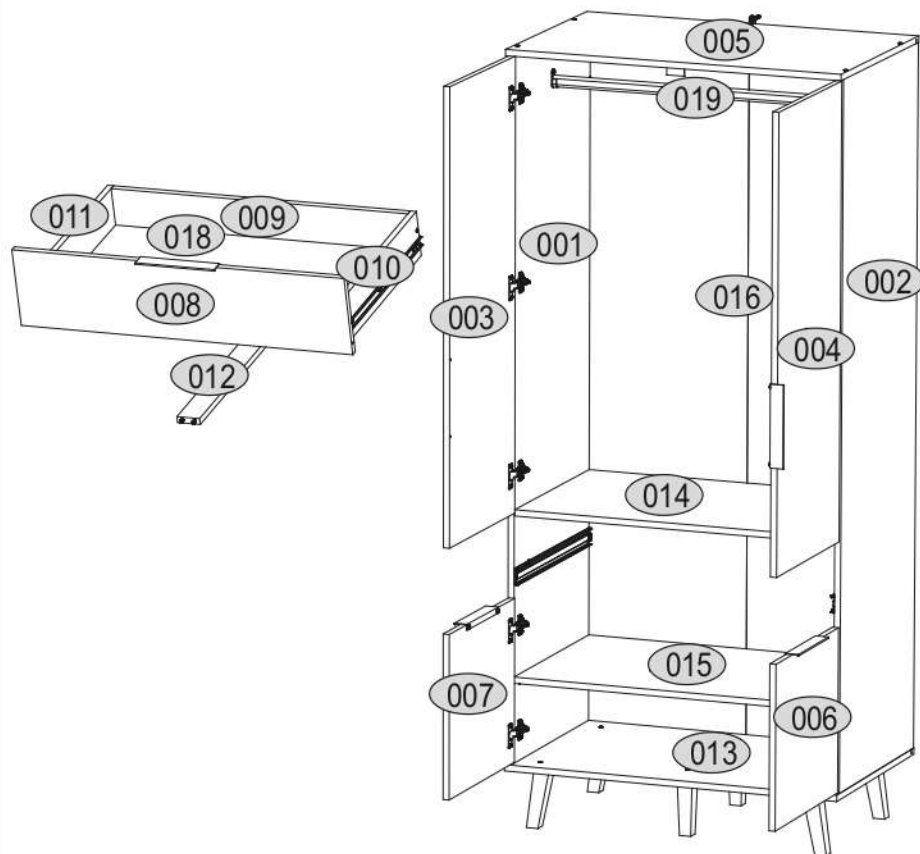

NEPU 4D1S

KÓD	ROZMER			BALÍK
001	1789	530	1	3/3
002	1789	530	1	3/3
003	1150	435	1	2/3
004	1150	435	1	2/3
005	880	550	1	1/3
006	417	436	1	2/3
007	417	436	1	2/3
008	875	206	1	1/3
009	789	120	1	1/3
010	500	120	1	1/3
011	500	120	1	1/3
012	484	60	1	1/3
013	880	550	1	1/3
014	846	507	1	1/3
015	846	510	1	1/3
016	1807	432	1	3/3
017	1807	432	1	3/3
018	502	807	1	1/3
019	841	30	1	1/3
PRÍSLUŠENSTVO			1	1/3

x10 a144 	x10 b119 	x4 c43 	x4 d18 
x16 e1 Ø7x50mm 	x16 s1 	x28 f1 Ø8x30mm 	x1 f3 
x10 l2 	x1 lb-500 	x1 n14 	x1 n25 
x2 n301 	x1 p17 	x49 p25 	x10 p38 
x6 r1 	x6 r16 	x6 s2 	x1 z1 
x4 k88 	x2 k87 	x1 n260 	

1

2

3

4

5

6

7

8

9

10

11

12

13

14

15

16