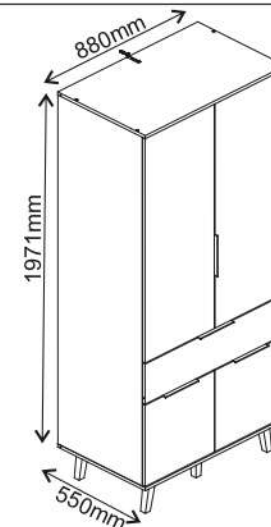

NEPU 4D1S

KÓD	ROZMER			BALÍK
001	1789	530	1	3/3
002	1789	530	1	3/3
003	1150	435	1	2/3
004	1150	435	1	2/3
005	880	550	1	1/3
006	417	436	1	2/3
007	417	436	1	2/3
008	875	206	1	1/3
009	789	120	1	1/3
010	500	120	1	1/3
011	500	120	1	1/3
012	484	60	1	1/3
013	880	550	1	1/3
014	846	507	1	1/3
015	846	510	1	1/3
016	1807	432	1	3/3
017	1807	432	1	3/3
018	502	807	1	1/3
019	841	30	1	1/3
PRÍSLUŠENSTVO			1	1/3

x10 a144 	x10 b119 	x4 c43 	x4 d18 
x16 e1 Ø7x50mm 	x16 s1 	x28 f1 Ø8x30mm 	x1 f3 
x10 l2 	x1 lb-500 	x1 n14 	x1 n25 
x2 n301 	x1 p17 	x49 p25 	x10 p38 
x6 r1 	x6 r16 	x6 s2 	x1 z1 
x4 k88 	x2 k87 	x1 n260 	