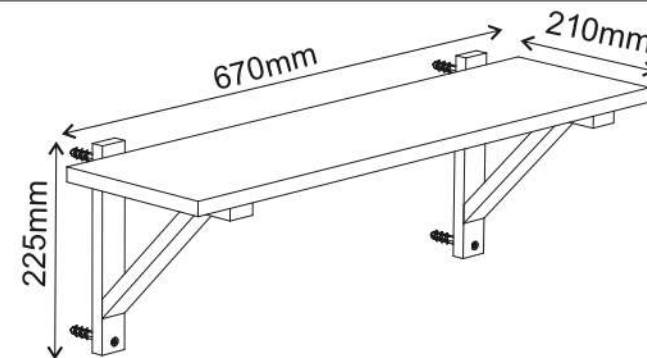

NEPU 65

KÓD	ROZMER				BALÍK
001	670	195	16	1	1/1
002	225	205	32	2	1/1
PRÍSLUŠENSTVO				1	1/1

<p>x4 p72 Ø4x40mm</p> 	<p>x4 f28 Ø8x40mm</p> 	<p>x2 f13 Ø8x20mm</p> 	<p>x2 p21 Ø4x30mm</p> 
---	---	---	---

1

2