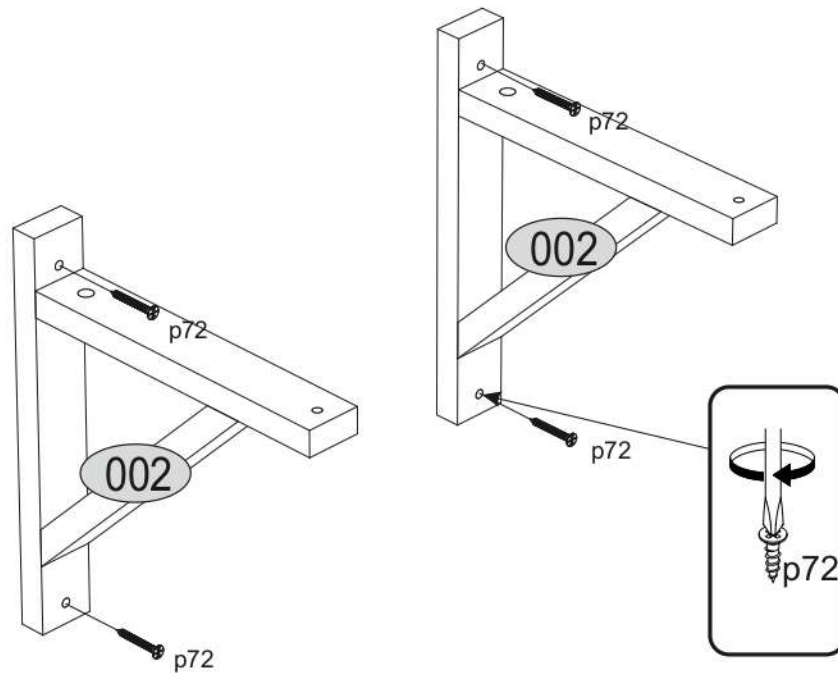

NEPU 65

KÓD	ROZMER				BALÍK
001	670	195	16	1	1/1
002	225	205	32	2	1/1
PRÍSLUŠENSTVO				1	1/1

<p>x4 p72 Ø4x40mm</p> 	<p>x4 f28 Ø8x40mm</p> 	<p>x2 f13 Ø8x20mm</p> 	<p>x2 p21 Ø4x30mm</p> 
---	---	---	---

1

2