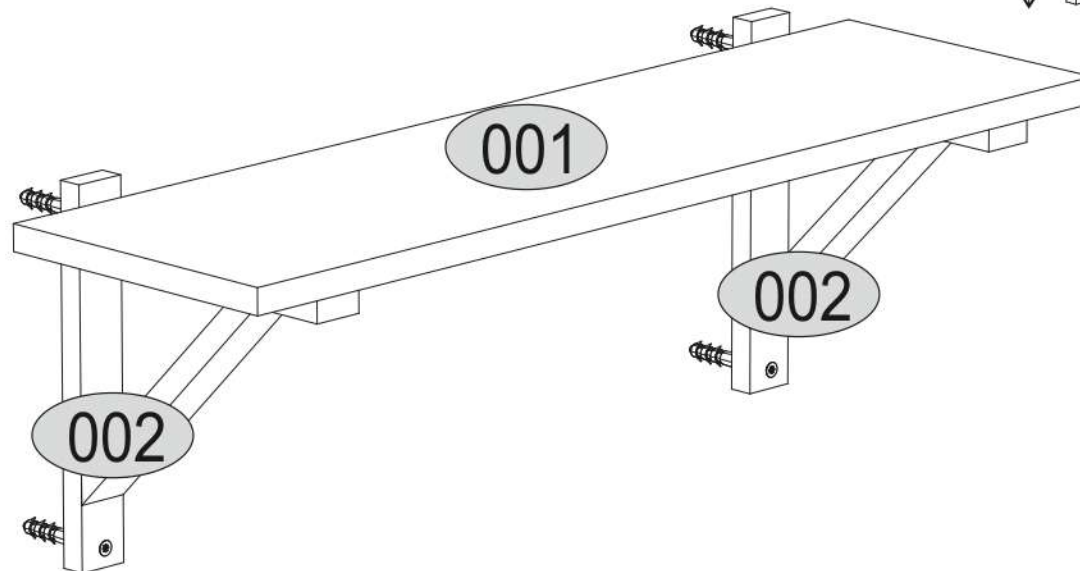

NEPU 65

KÓD	ROZMER				BALÍK
001	670	195	16	1	1/1
002	225	205	32	2	1/1
PRÍSLUŠENSTVO				1	1/1

<p>x4 p72 Ø4x40mm</p> 	<p>x4 f28 Ø8x40mm</p> 	<p>x2 f13 Ø8x20mm</p> 	<p>x2 p21 Ø4x30mm</p> 
---	---	---	---

1

2