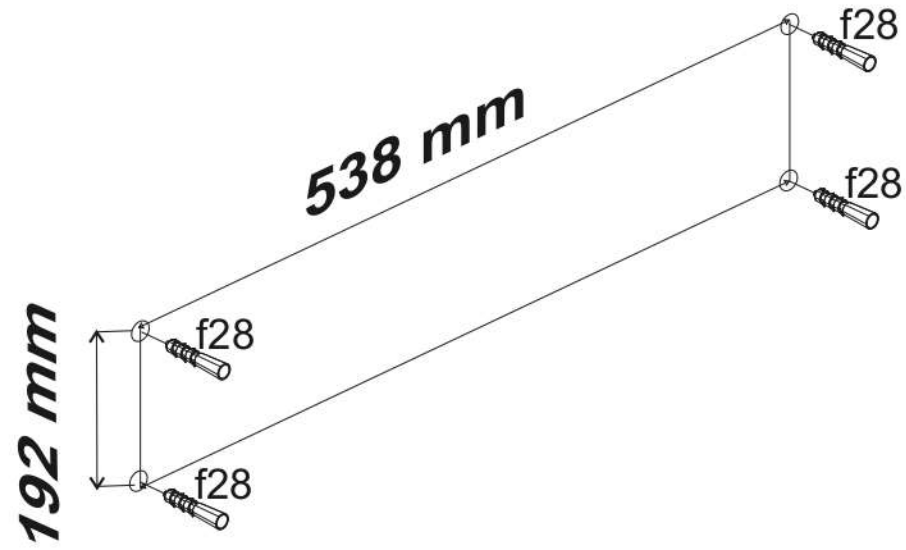

NEPU 65

KÓD	ROZMER				BALÍK
001	670	195	16	1	1/1
002	225	205	32	2	1/1
PRÍSLUŠENSTVO				1	1/1

<p>x4 p72 Ø4x40mm</p> 	<p>x4 f28 Ø8x40mm</p> 	<p>x2 f13 Ø8x20mm</p> 	<p>x2 p21 Ø4x30mm</p> 
---	---	---	---

1

2

3

5

6

7