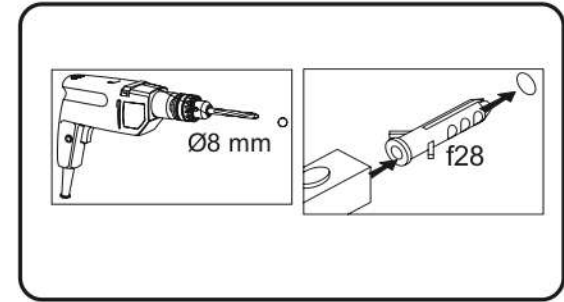

NEPU 65

KÓD	ROZMER				BALÍK
001	670	195	16	1	1/1
002	225	205	32	2	1/1
PRÍSLUŠENSTVO				1	1/1

<p>x4 p72 Ø4x40mm</p> 	<p>x4 f28 Ø8x40mm</p> 	<p>x2 f13 Ø8x20mm</p> 	<p>x2 p21 Ø4x30mm</p> 
---	---	---	---

1

2