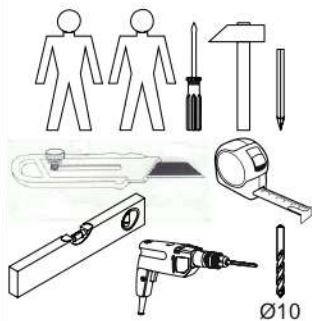

NEPU 65

KÓD	ROZMER				BALÍK
001	670	195	16	1	1/1
002	225	205	32	2	1/1
PRÍSLUŠENSTVO				1	1/1

<p>x4 p72 Ø4x40mm</p> 	<p>x4 f28 Ø8x40mm</p> 	<p>x2 f13 Ø8x20mm</p> 	<p>x2 p21 Ø4x30mm</p> 
---	---	---	---

1

2