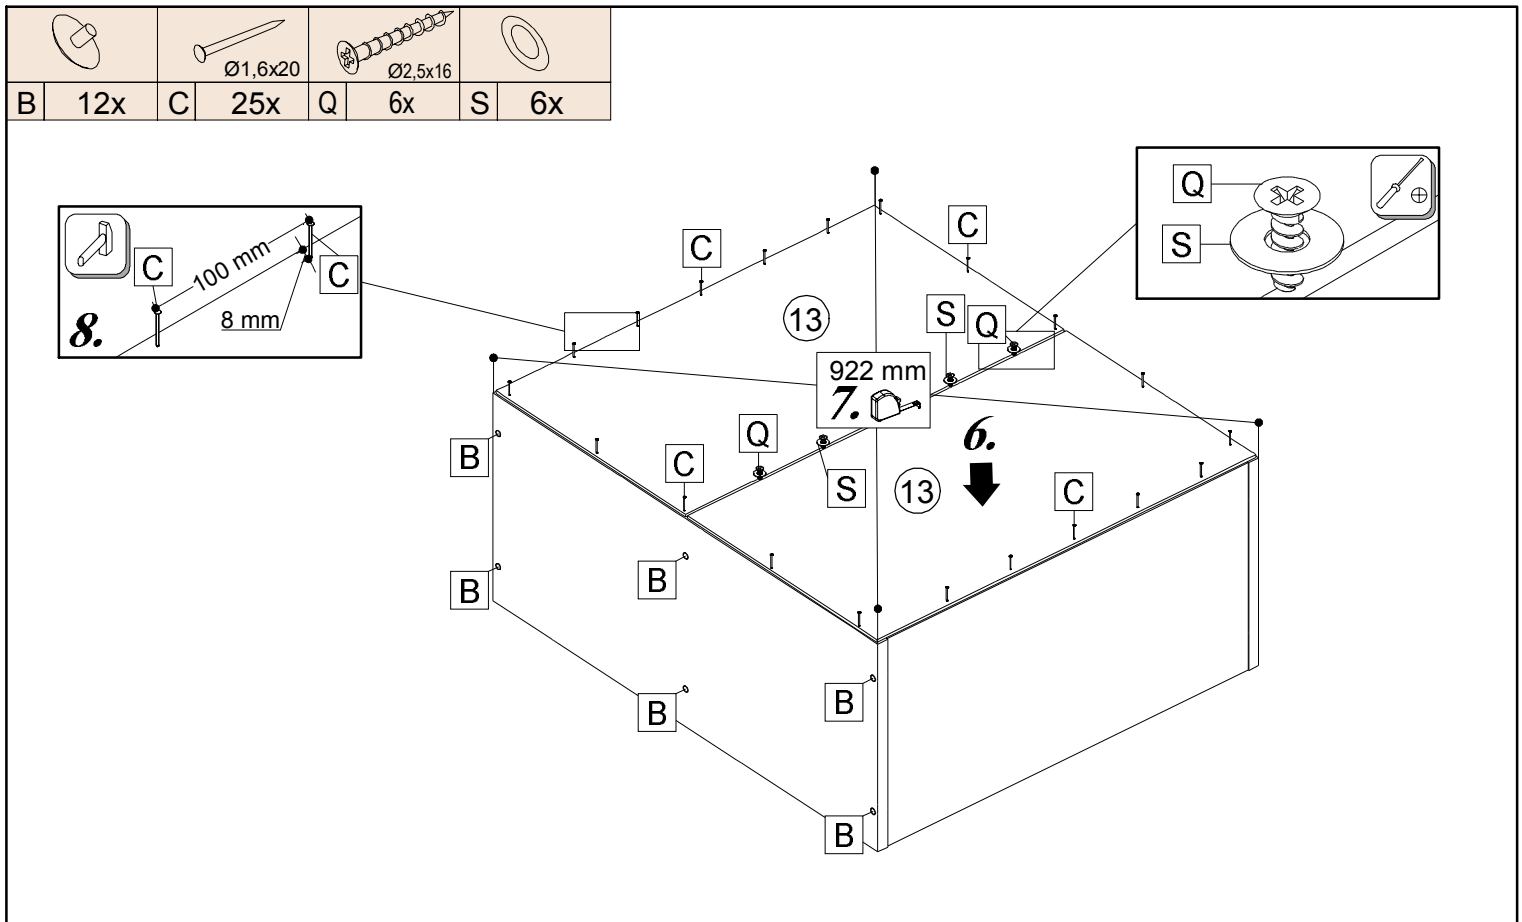

				
D 1x	E 2x	Ø3,5x15	M 1x	Ø3,5x16
		G 4x		R 2x

NOVA PLUS NOPL-009-VH

V PRÍPADE REKLAMÁCIE JE POTREBNÉ NAHLÁSIŤ
 VÝROBNÉ ČÍSLO VIDITEĽNÉ NA ETIKETE

22300.00 Ø7x50		21102.00 Ø1,6x20		32315.00 	36002.07 	36002.07 	36013.02 	22243.00 Ø3,5x15	24101.00 Ø10	31000.01 									
A	12x	B	12x	C	25x	D	2x	E	2x	F	4x	G	2x	H	12x	I	2x	J	2x

22226.00 Ø5x60	70603.00 	70603.00 	70603.00 60N L=247	70603.00 Ø3,5x15	22236.00 Ø2,5x16	22244.01 Ø3,5x16	24008.00 								
K	2x	L	2x	M	2x	N	2x	P	6x	Q	6x	R	4x	S	6x

 0h 45min	 4		 ≤ 0,5 kg		 3m		 Ø10mm
--------------	-------	--	--------------	--	--------	--	-----------

ID	D			
00325	②	700*300*16	1x	1/2
00326	③	700*300*16	1x	1/2
00327	④	568*299*16	2x	1/2
00328	⑤	568*299*16	1x	1/2
	⑥	596*344*20	1x	2/2
00329	⑪	344*596*16	1x	1/2
00330	⑬	345*596*2,5	2x	1/2

					
Ø3,5x15			Ø5x60		Ø3,5x15
H 4x	I 2x	J 2x	K 2x	L 2x	P 6x

					
			Ø3,5x15		Ø3,5x16
D 2x	E 2x	G 2x	H 8x	M 2x	R 4x