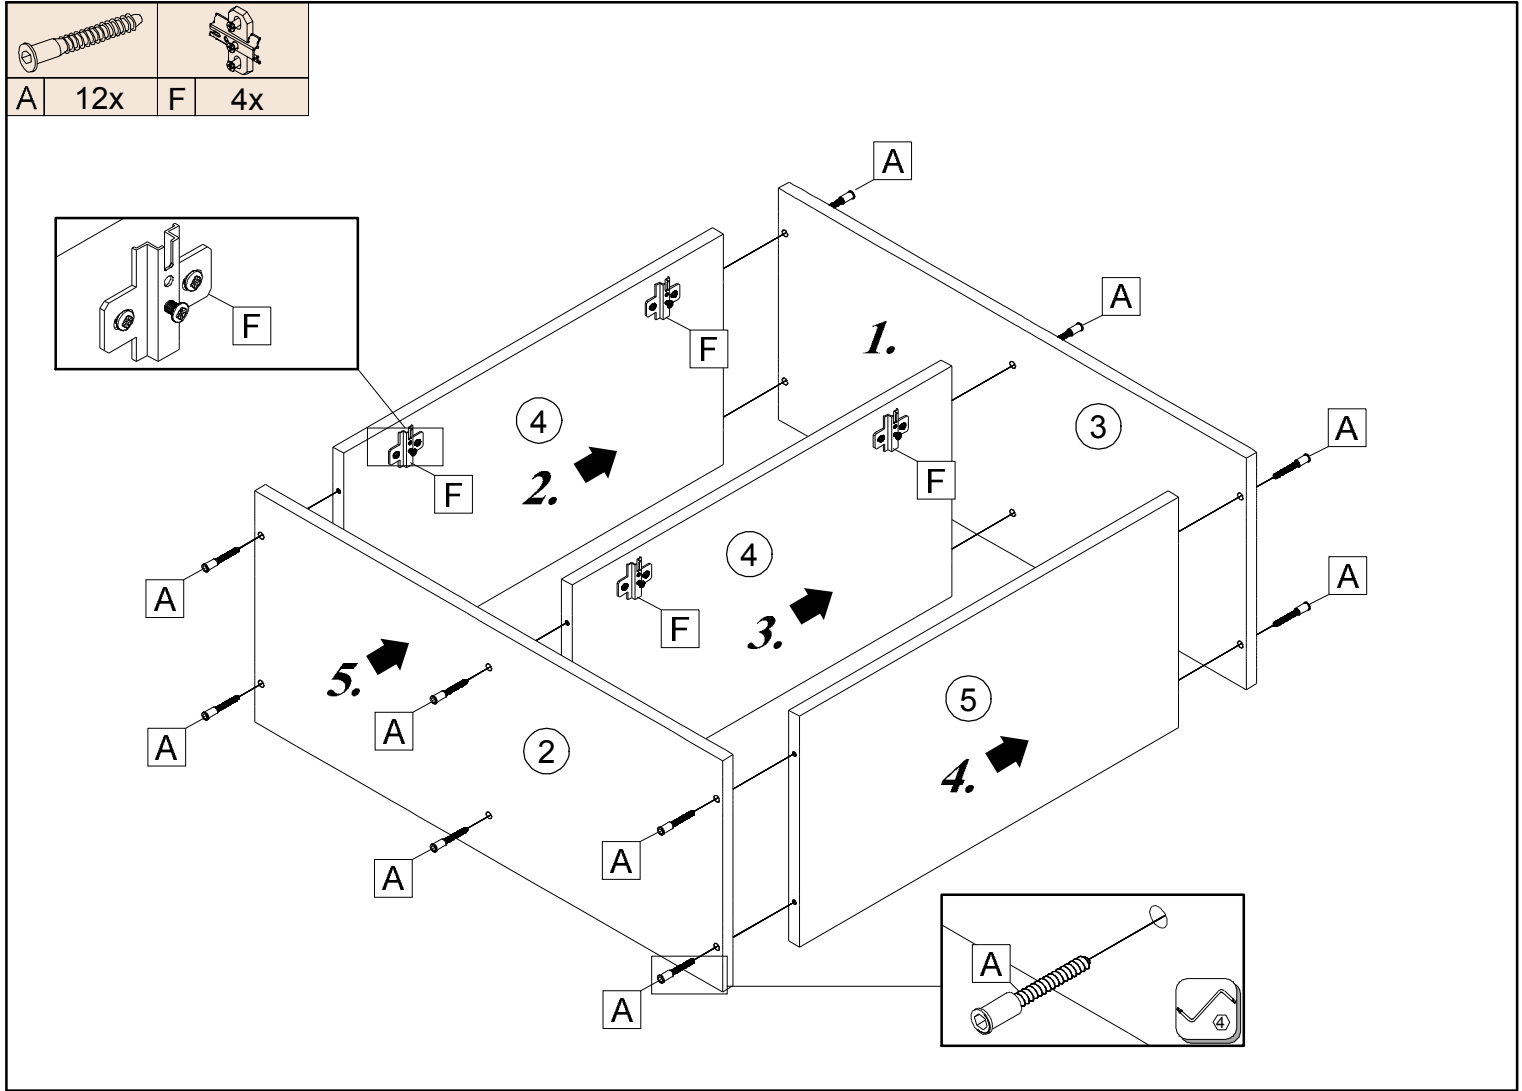

				
D 1x	E 2x	Ø3,5x15	M 1x	Ø3,5x16
		G 4x		R 2x

NOVA PLUS NOPL-009-VH

V PRÍPADE REKLAMÁCIE JE POTREBNÉ NAHLÁSIŤ
 VÝROBNÉ ČÍSLO VIDITEĽNÉ NA ETIKETE

22300.00 Ø7x50		21102.00 Ø1,6x20		32315.00 	36002.07 	36002.07 	36013.02 	22243.00 Ø3,5x15	24101.00 Ø10	31000.01 									
A	12x	B	12x	C	25x	D	2x	E	2x	F	4x	G	2x	H	12x	I	2x	J	2x

22226.00 Ø5x60	70603.00 	70603.00 	70603.00 60N L=247	70603.00 Ø3,5x15	22236.00 Ø2,5x16	22244.01 Ø3,5x16	24008.00 								
K	2x	L	2x	M	2x	N	2x	P	6x	Q	6x	R	4x	S	6x

 0h 45min	 4		 ≤ 0,5 kg		 3m		 Ø10mm
--------------	-------	--	--------------	--	--------	--	-----------

ID	D			
00325	②	700*300*16	1x	1/2
00326	③	700*300*16	1x	1/2
00327	④	568*299*16	2x	1/2
00328	⑤	568*299*16	1x	1/2
	⑥	596*344*20	1x	2/2
00329	⑪	344*596*16	1x	1/2
00330	⑬	345*596*2,5	2x	1/2

					
Ø3,5x15			Ø5x60		Ø3,5x15
H 4x	I 2x	J 2x	K 2x	L 2x	P 6x

					
			Ø3,5x15		Ø3,5x16
D 2x	E 2x	G 2x	H 8x	M 2x	R 4x