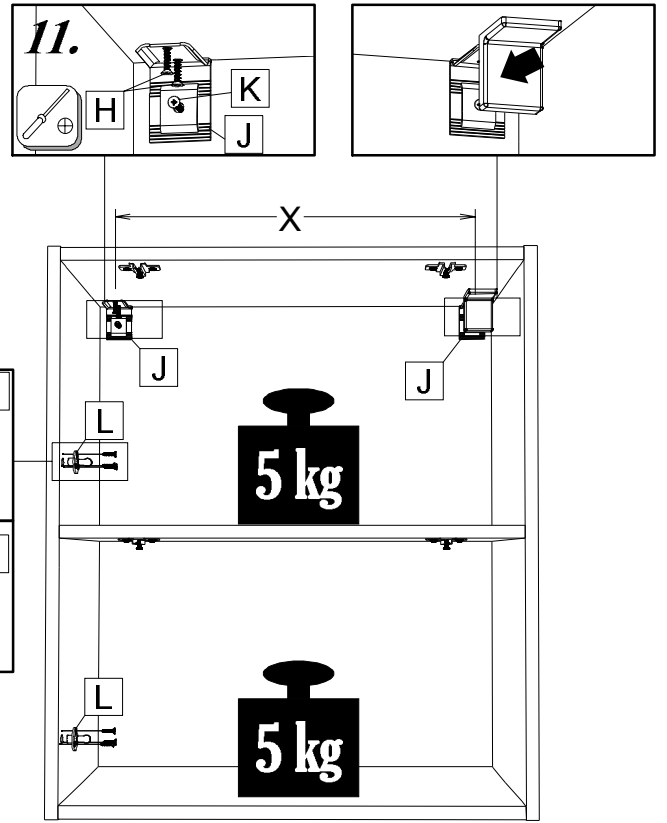

				
D 1x	E 2x	Ø3,5x15	M 1x	Ø3,5x16
		G 4x		R 2x

NOVA PLUS NOPL-009-VH

V PRÍPADE REKLAMÁCIE JE POTREBNÉ NAHLÁSIŤ
 VÝROBNÉ ČÍSLO VIDITEĽNÉ NA ETIKETE

22300.00 Ø7x50		21102.00 Ø1,6x20		32315.00 	36002.07 	36002.07 	36013.02 	22243.00 Ø3,5x15	24101.00 Ø10	31000.01 									
A	12x	B	12x	C	25x	D	2x	E	2x	F	4x	G	2x	H	12x	I	2x	J	2x

22226.00 Ø5x60	70603.00 	70603.00 	70603.00 60N L=247	70603.00 Ø3,5x15	22236.00 Ø2,5x16	22244.01 Ø3,5x16	24008.00 								
K	2x	L	2x	M	2x	N	2x	P	6x	Q	6x	R	4x	S	6x

 0h 45min	 4		 ≤ 0,5 kg		 3m		 Ø10mm
--------------	-------	--	--------------	--	--------	--	-----------

ID	D			
00325	②	700*300*16	1x	1/2
00326	③	700*300*16	1x	1/2
00327	④	568*299*16	2x	1/2
00328	⑤	568*299*16	1x	1/2
	⑥	596*344*20	1x	2/2
00329	⑪	344*596*16	1x	1/2
00330	⑬	345*596*2,5	2x	1/2

					
Ø3,5x15			Ø5x60		Ø3,5x15
H 4x	I 2x	J 2x	K 2x	L 2x	P 6x

					
			Ø3,5x15		Ø3,5x16
D 2x	E 2x	G 2x	H 8x	M 2x	R 4x