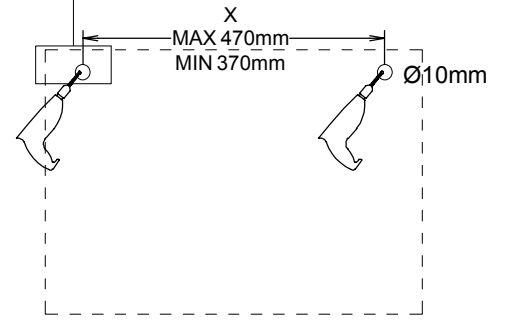

NOVA PLUS NOPL-011-VH

V PRÍPADO REKLAMÁCIE JE POTREBNÉ NAHLÁSIŤ
 VÝROBNÉ ČÍSLO VIDITEĽNÉ NA ETIKETE

A 8x	B 8x	C 20x Ø1,6x20	D 1x	E 2x	F 2x	G 8x Ø3,5x15	H 2x Ø10	J 2x	K 2x Ø5x60
L 1x	M 1x	N 1x	P 3x Ø3,5x15	R 2x Ø3,5x16					
0h 20min	4		≤ 0,5 kg		3m		Ø10mm		

D	D			
00314	2	350*300*16	1x	1/1
00315	3	350*300*16	1x	1/1
00327	4	568*299*16	1x	1/1
00328	5	568*299*16	1x	1/1
00329	6	344*596*16	1x	1/1
00330	7	345*596*2,5	1x	1/1

					
Ø3,5x15			Ø5x60		Ø3,5x15
G 4x	H 2x	J 2x	K 2x	L 1x	P 3x

				
D 1x	E 2x	Ø3,5x15	M 1x	Ø3,5x16
		G 4x		R 2x

NOVA PLUS NOPL-009-VH

V PRÍPADE REKLAMÁCIE JE POTREBNÉ NAHLÁSIŤ
 VÝROBNÉ ČÍSLO VIDITEĽNÉ NA ETIKETE

22300.00 Ø7x50		21102.00 Ø1,6x20		32315.00 	36002.07 	36002.07 	36013.02 	22243.00 Ø3,5x15	24101.00 Ø10	31000.01 									
A	12x	B	12x	C	25x	D	2x	E	2x	F	4x	G	2x	H	12x	I	2x	J	2x

ID	D			
00325	②	700*300*16	1x	1/2
00326	③	700*300*16	1x	1/2
00327	④	568*299*16	2x	1/2
00328	⑤	568*299*16	1x	1/2
	⑥	596*344*20	1x	2/2
00329	⑪	344*596*16	1x	1/2
00330	⑬	345*596*2,5	2x	1/2

					
Ø3,5x15			Ø5x60		Ø3,5x15
H 4x	I 2x	J 2x	K 2x	L 2x	P 6x