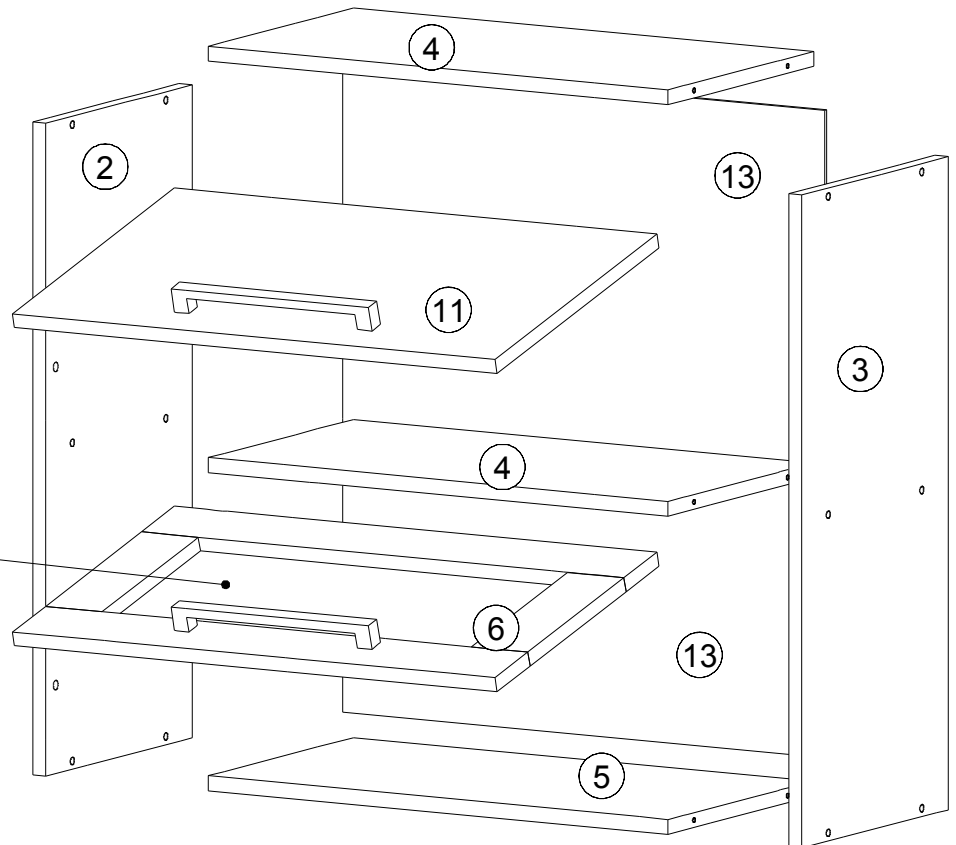

				
D 1x	E 2x	Ø3,5x15	M 1x	Ø3,5x16
		G 4x		R 2x

NOVA PLUS NOPL-009-VH

V PRÍPADE REKLAMÁCIE JE POTREBNÉ NAHLÁSIŤ
 VÝROBNÉ ČÍSLO VIDITEĽNÉ NA ETIKETE

22300.00 Ø7x50		21102.00 Ø1,6x20		32315.00 	36002.07 	36002.07 	36013.02 	22243.00 Ø3,5x15	24101.00 Ø10	31000.01 									
A	12x	B	12x	C	25x	D	2x	E	2x	F	4x	G	2x	H	12x	I	2x	J	2x

22226.00 Ø5x60	70603.00 	70603.00 	70603.00 60N L=247	70603.00 Ø3,5x15	22236.00 Ø2,5x16	22244.01 Ø3,5x16	24008.00 								
K	2x	L	2x	M	2x	N	2x	P	6x	Q	6x	R	4x	S	6x

 0h 45min	 4		 ≤ 0,5 kg		 3m		 Ø10mm
--------------	-------	--	--------------	--	--------	--	-----------

ID	D			
00325	②	700*300*16	1x	1/2
00326	③	700*300*16	1x	1/2
00327	④	568*299*16	2x	1/2
00328	⑤	568*299*16	1x	1/2
	⑥	596*344*20	1x	2/2
00329	⑪	344*596*16	1x	1/2
00330	⑬	345*596*2,5	2x	1/2

					
Ø3,5x15			Ø5x60		Ø3,5x15
H 4x	I 2x	J 2x	K 2x	L 2x	P 6x

					
			Ø3,5x15		Ø3,5x16
D 2x	E 2x	G 2x	H 8x	M 2x	R 4x