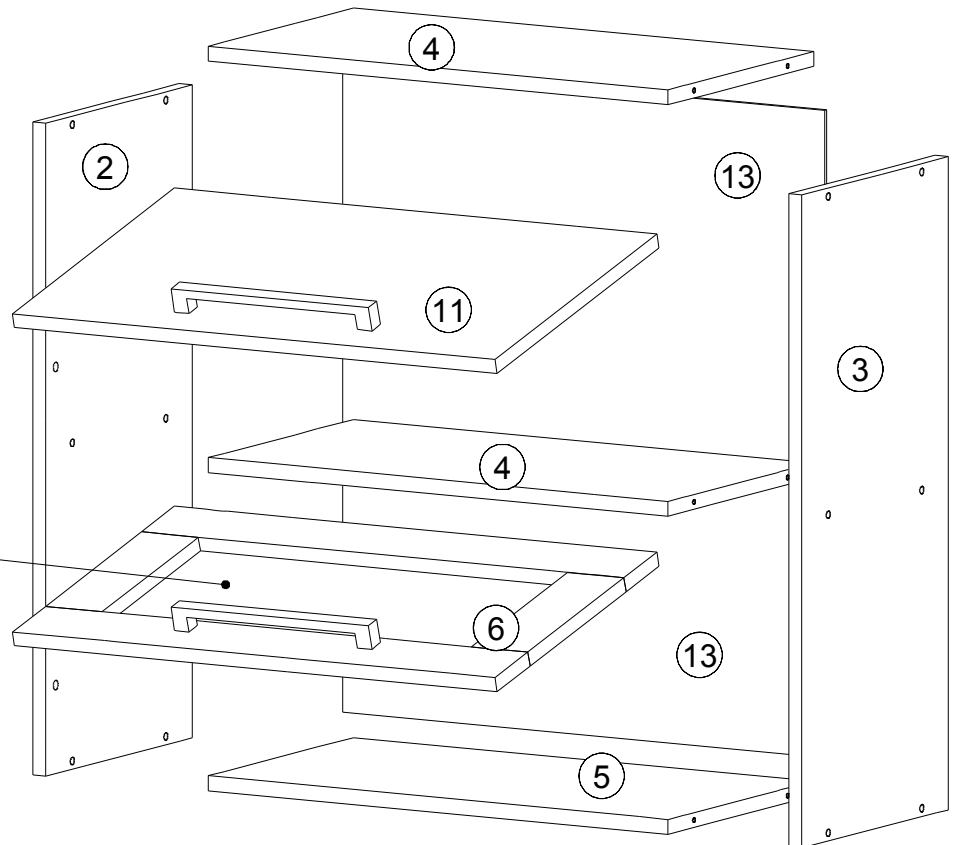

NOVA PLUS NOPL-009-VH

V PRÍPADE REKLAMÁCIE JE POTREBNÉ NAHLÁSIŤ
 VÝROBNÉ ČÍSLO VIDITEĽNÉ NA ETIKETE

22300.00 Ø7x50		21102.00 Ø1,6x20		32315.00 	36002.07 	36002.07 	36013.02 	22243.00 Ø3,5x15	24101.00 Ø10	31000.01 									
A	12x	B	12x	C	25x	D	2x	E	2x	F	4x	G	2x	H	12x	I	2x	J	2x

22226.00 Ø5x60	70603.00 	70603.00 	70603.00 60N L=247	70603.00 Ø3,5x15	22236.00 Ø2,5x16	22244.01 Ø3,5x16	24008.00 								
K	2x	L	2x	M	2x	N	2x	P	6x	Q	6x	R	4x	S	6x

 0h 45min	 4		 ≤ 0,5 kg		 3m		 Ø10mm
--------------	-------	--	--------------	--	--------	--	-----------

ID				
00325	2	700*300*16	1x	1/2
00326	3	700*300*16	1x	1/2
00327	4	568*299*16	2x	1/2
00328	5	568*299*16	1x	1/2
	6	596*344*20	1x	2/2
00329	11	344*596*16	1x	1/2
00330	13	345*596*2,5	2x	1/2

			
A	12x	F	4x

							
B	12x	C	25x	Q	6x	S	6x

					
Ø3,5x15			Ø5x60		Ø3,5x15
H 4x	I 2x	J 2x	K 2x	L 2x	P 6x

					
			Ø3,5x15		Ø3,5x16
D 2x	E 2x	G 2x	H 8x	M 2x	R 4x