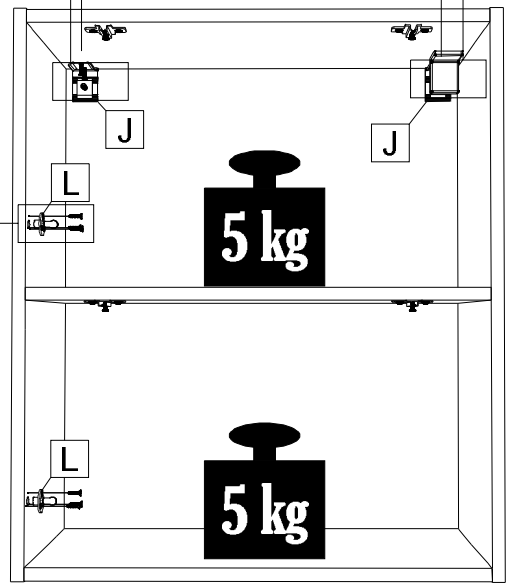

NOVA PLUS NOPL-009-VH

V PRÍPADE REKLAMÁCIE JE POTREBNÉ NAHLÁSIŤ
 VÝROBNÉ ČÍSLO VIDITEĽNÉ NA ETIKETE

22300.00 Ø7x50		21102.00 Ø1,6x20		32315.00 	36002.07 	36002.07 	36013.02 	22243.00 Ø3,5x15	24101.00 Ø10	31000.01 									
A	12x	B	12x	C	25x	D	2x	E	2x	F	4x	G	2x	H	12x	I	2x	J	2x

22226.00 Ø5x60	70603.00 	70603.00 	70603.00 60N L=247	70603.00 Ø3,5x15	22236.00 Ø2,5x16	22244.01 Ø3,5x16	24008.00 								
K	2x	L	2x	M	2x	N	2x	P	6x	Q	6x	R	4x	S	6x

 0h 45min	 4		 ≤ 0,5 kg		 3m		 Ø10mm
--------------	-------	--	--------------	--	--------	--	-----------

ID				
00325	2	700*300*16	1x	1/2
00326	3	700*300*16	1x	1/2
00327	4	568*299*16	2x	1/2
00328	5	568*299*16	1x	1/2
	6	596*344*20	1x	2/2
00329	11	344*596*16	1x	1/2
00330	13	345*596*2,5	2x	1/2

			
A	12x	F	4x

							
B	12x	C	25x	Q	6x	S	6x

					
Ø3,5x15			Ø5x60		Ø3,5x15
H 4x	I 2x	J 2x	K 2x	L 2x	P 6x

					
			Ø3,5x15		Ø3,5x16
D 2x	E 2x	G 2x	H 8x	M 2x	R 4x