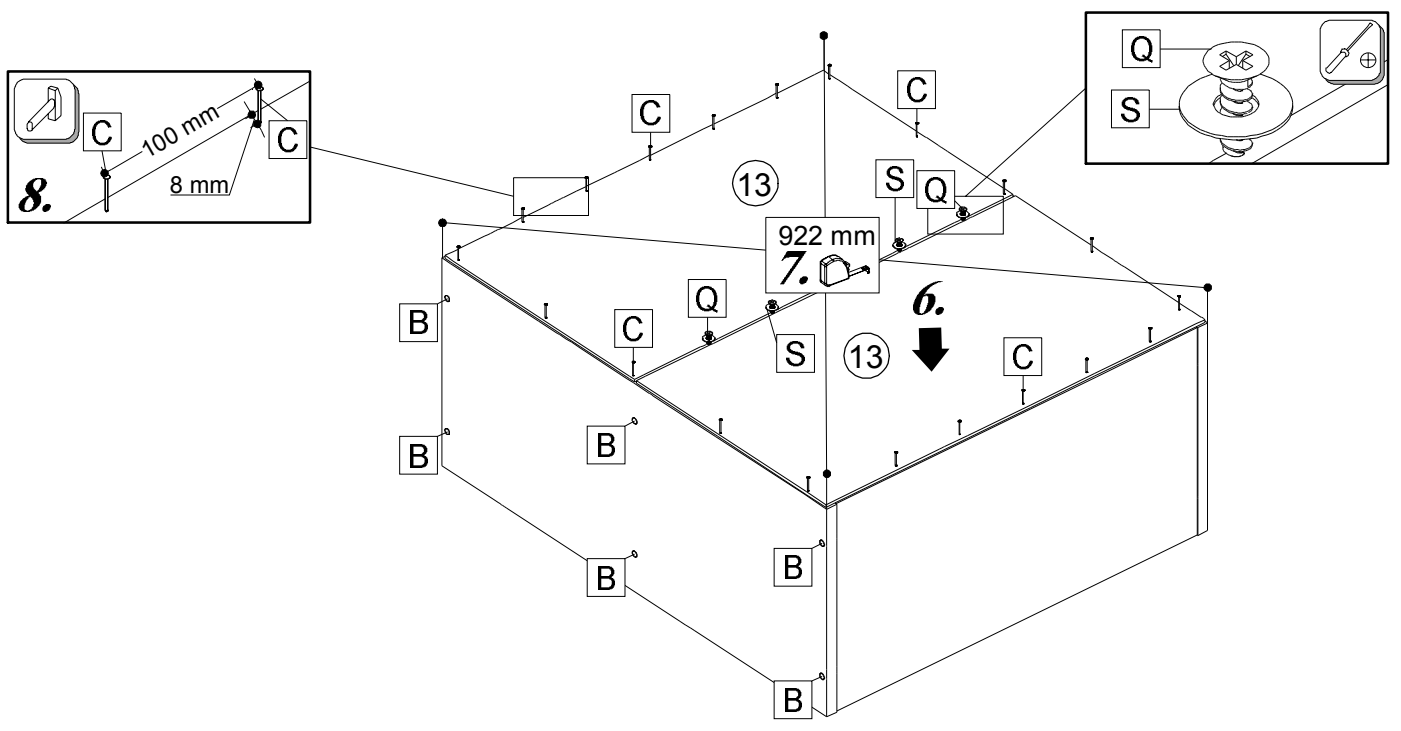

NOVA PLUS NOPL-009-VH

V PRÍPADE REKLAMÁCIE JE POTREBNÉ NAHLÁSIŤ
 VÝROBNÉ ČÍSLO VIDITEĽNÉ NA ETIKETE

22300.00 Ø7x50		21102.00 Ø1,6x20		32315.00 	36002.07 	36002.07 	36013.02 	22243.00 Ø3,5x15	24101.00 Ø10	31000.01 									
A	12x	B	12x	C	25x	D	2x	E	2x	F	4x	G	2x	H	12x	I	2x	J	2x

22226.00 Ø5x60	70603.00 	70603.00 	70603.00 60N L=247	70603.00 Ø3,5x15	22236.00 Ø2,5x16	22244.01 Ø3,5x16	24008.00 								
K	2x	L	2x	M	2x	N	2x	P	6x	Q	6x	R	4x	S	6x

 0h 45min	 4		 ≤ 0,5 kg		 3m		 Ø10mm
--------------	-------	--	--------------	--	--------	--	-----------

ID				
00325	2	700*300*16	1x	1/2
00326	3	700*300*16	1x	1/2
00327	4	568*299*16	2x	1/2
00328	5	568*299*16	1x	1/2
	6	596*344*20	1x	2/2
00329	11	344*596*16	1x	1/2
00330	13	345*596*2,5	2x	1/2

			
A	12x	F	4x

							
B	12x	C	25x	Q	6x	S	6x

					
Ø3,5x15			Ø5x60		Ø3,5x15
H 4x	I 2x	J 2x	K 2x	L 2x	P 6x

					
			Ø3,5x15		Ø3,5x16
D 2x	E 2x	G 2x	H 8x	M 2x	R 4x