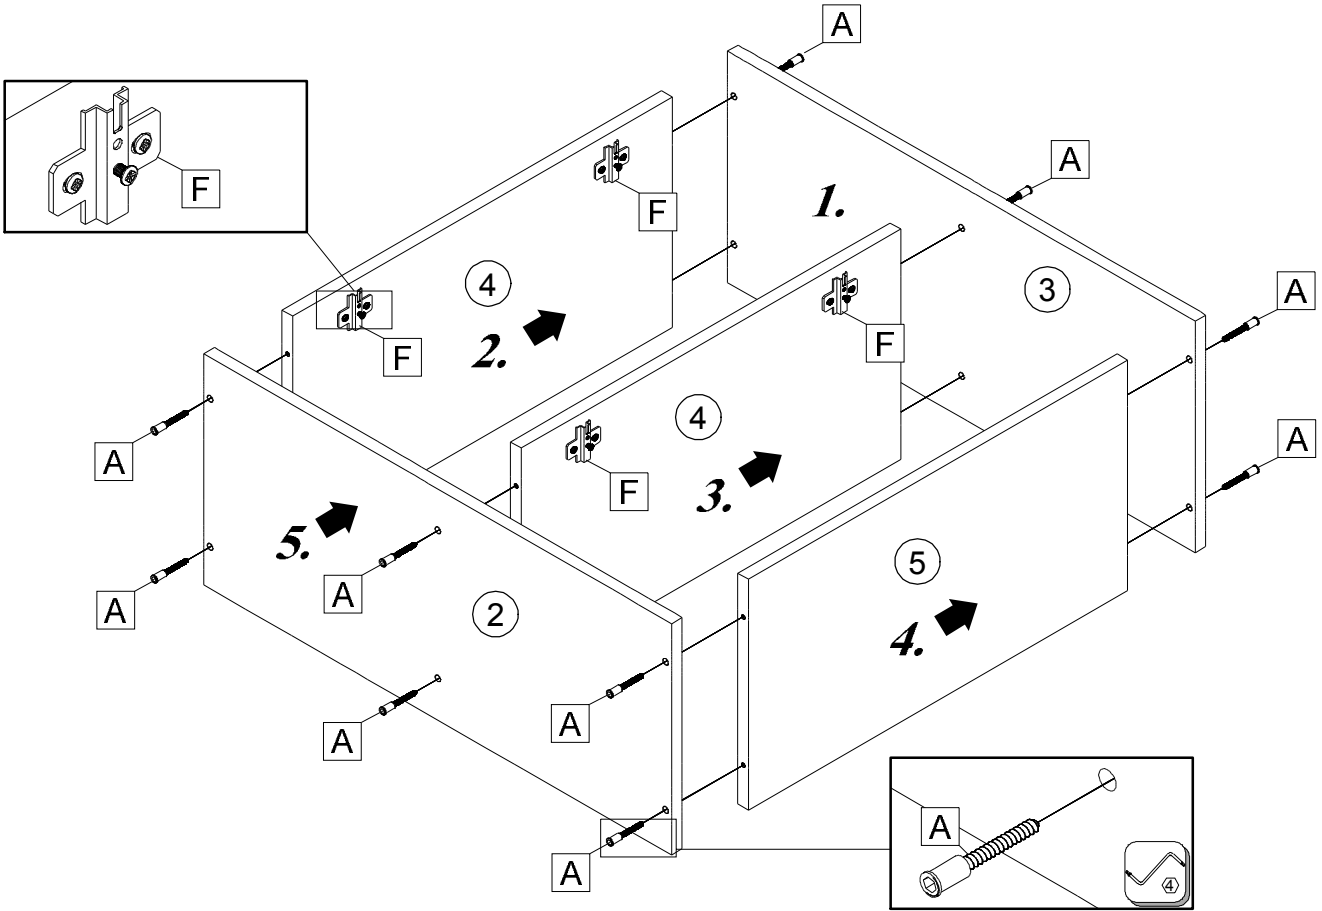

NOVA PLUS NOPL-009-VH

V PRÍPADE REKLAMÁCIE JE POTREBNÉ NAHLÁSIŤ
 VÝROBNÉ ČÍSLO VIDITEĽNÉ NA ETIKETE

22300.00 Ø7x50		21102.00 Ø1,6x20		32315.00 	36002.07 	36002.07 	36013.02 	22243.00 Ø3,5x15	24101.00 Ø10	31000.01 									
A	12x	B	12x	C	25x	D	2x	E	2x	F	4x	G	2x	H	12x	I	2x	J	2x

22226.00 Ø5x60	70603.00 	70603.00 	70603.00 60N L=247	70603.00 Ø3,5x15	22236.00 Ø2,5x16	22244.01 Ø3,5x16	24008.00 								
K	2x	L	2x	M	2x	N	2x	P	6x	Q	6x	R	4x	S	6x

 0h 45min	 4		 ≤ 0,5 kg		 3m		 Ø10mm
--------------	-------	--	--------------	--	--------	--	-----------

ID				
00325	2	700*300*16	1x	1/2
00326	3	700*300*16	1x	1/2
00327	4	568*299*16	2x	1/2
00328	5	568*299*16	1x	1/2
	6	596*344*20	1x	2/2
00329	11	344*596*16	1x	1/2
00330	13	345*596*2,5	2x	1/2

			
A	12x	F	4x

							
B	12x	C	25x	Q	6x	S	6x

					
Ø3,5x15			Ø5x60		Ø3,5x15
H 4x	I 2x	J 2x	K 2x	L 2x	P 6x

					
			Ø3,5x15		Ø3,5x16
D 2x	E 2x	G 2x	H 8x	M 2x	R 4x