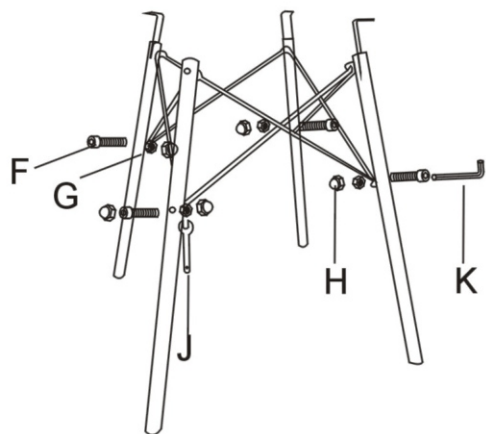

ZOZNAM ČASTÍ GAMIN 80/GAMIN 90 DT6078N

A		1	D		4	G		8	J		1
B		4	E		4	H		8	K		1
C		1	F		8	I		4			

①

②

③

④

POZOR! - Pred použitím pevne dotiahnite všetky skrutky na podnoži