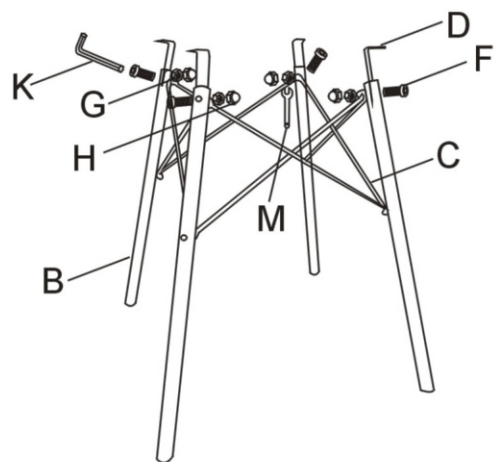

ZOZNAM ČASTÍ GAMIN 80/GAMIN 90 DT6078N

A		1	D		4	G		8	J		1
B		4	E		4	H		8	K		1
C		1	F		8	I		4			

①

②

③

④

POZOR! - Pred použitím pevne dotiahnite všetky skrutky na podnoži