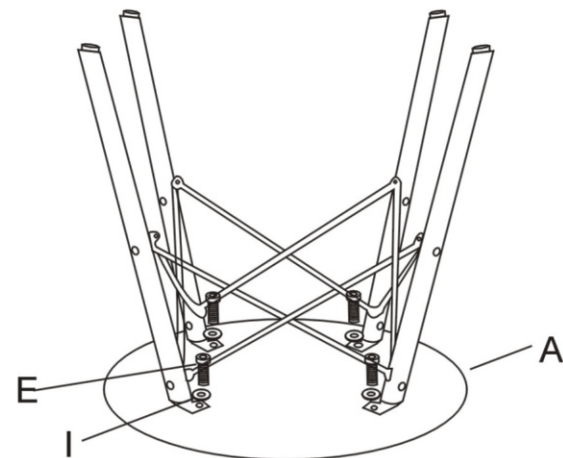

ZOZNAM ČASTÍ GAMIN 80/GAMIN 90 DT6078N

A		1	D		4	G		8	J		1
B		4	E		4	H		8	K		1
C		1	F		8	I		4			

①

②

③

④

POZOR! - Pred použitím pevne dotiahnite všetky skrutky na podnoži