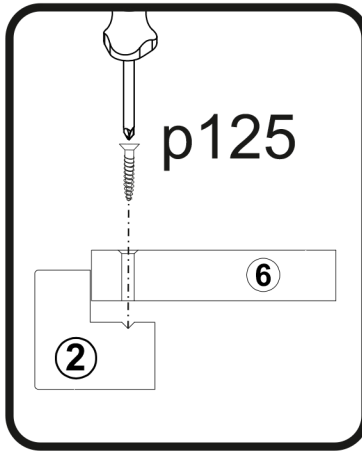

OLJE 160

Ø10 mm

A	C	D	E		
1	350	38	38	2	1/1
2	350	38	38	1	1/1
3	350	38	38	1	1/1
4	1524	46	16	1	1/1
5	1580	370	16	1	1/1
6	349	321	16	1	1/1
7	349	321	16	1	1/1
8	332	321	16	1	1/1
9	332	321	16	1	1/1
10	1525	321	16	1	1/1
11	1555	352	2,5	1	1/1
-	Accessories			1	1/1

1

2

3

4

5

6

4x
ø16
s2

1x
GLUE
y1

7

1x
z1

8x
φ7x50 mm
e1

8

9

3x
Ø6x60 mm p127

3x
φ10x50 mm f35

994mm

514mm

Ø10

f35
p127

f35
p127

f35
p127