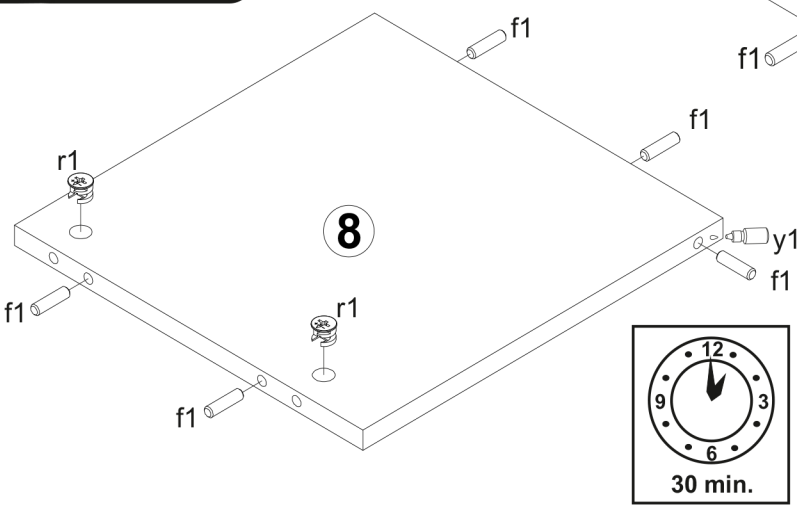

OLJE 160

Ø10 mm

A	C	D	E		
1	350	38	38	2	1/1
2	350	38	38	1	1/1
3	350	38	38	1	1/1
4	1524	46	16	1	1/1
5	1580	370	16	1	1/1
6	349	321	16	1	1/1
7	349	321	16	1	1/1
8	332	321	16	1	1/1
9	332	321	16	1	1/1
10	1525	321	16	1	1/1
11	1555	352	2,5	1	1/1
-	Accessories			1	1/1

1

2

3

4

5

6

4x
ø16
s2

1x
GLUE
y1

7

1x
z1

8x
φ7x50 mm
e1

8

9

3x
Ø6x60 mm p127

3x
φ10x50 mm f35

994mm

514mm

Ø10

f35
p127

f35
p127

f35
p127