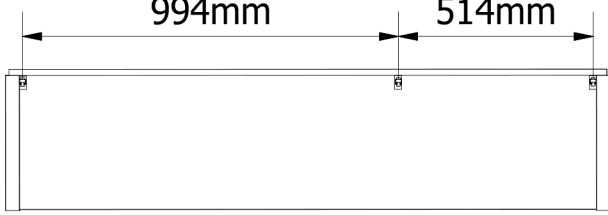

OLJE 160

Ø10 mm

A	C	D	E		
1	350	38	38	2	1/1
2	350	38	38	1	1/1
3	350	38	38	1	1/1
4	1524	46	16	1	1/1
5	1580	370	16	1	1/1
6	349	321	16	1	1/1
7	349	321	16	1	1/1
8	332	321	16	1	1/1
9	332	321	16	1	1/1
10	1525	321	16	1	1/1
11	1555	352	2,5	1	1/1
-	Accessories			1	1/1

7

1x
z1

8x
φ7x50 mm
e1

8

9

3x
Ø6x60 mm p127

3x
φ10x50 mm f35

994mm

514mm

Ø10

f35
p127

f35
p127

f35
p127