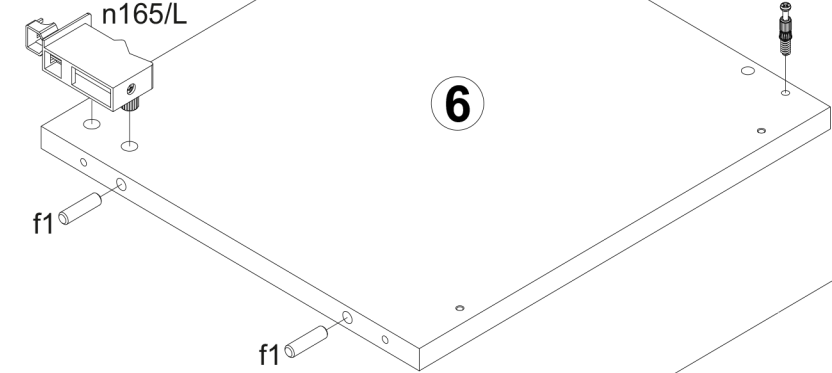

OLJE 160

Ø10 mm

A	C	D	E		
1	350	38	38	2	1/1
2	350	38	38	1	1/1
3	350	38	38	1	1/1
4	1524	46	16	1	1/1
5	1580	370	16	1	1/1
6	349	321	16	1	1/1
7	349	321	16	1	1/1
8	332	321	16	1	1/1
9	332	321	16	1	1/1
10	1525	321	16	1	1/1
11	1555	352	2,5	1	1/1
-	Accessories			1	1/1

1

2

3

4

5

6

4x
ø16
s2

1x
GLUE
y1

7

1x
z1

8x
φ7x50 mm
e1

8

9

3x
Ø6x60 mm p127

3x
φ10x50 mm f35

994mm

514mm

Ø10

f35
p127

f35
p127

f35
p127