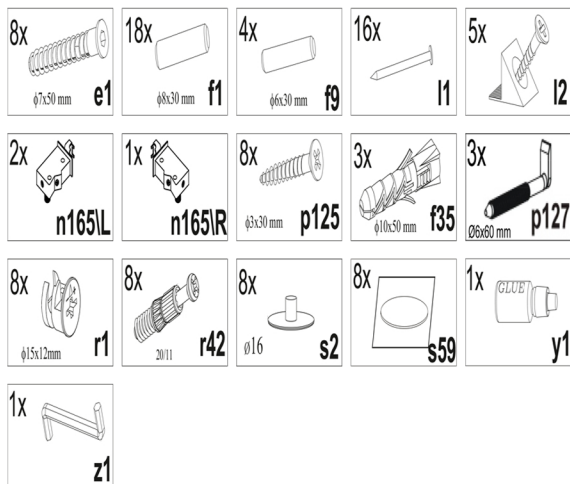

OLJE 160

Ø10 mm

A	C	D	E		
1	350	38	38	2	1/1
2	350	38	38	1	1/1
3	350	38	38	1	1/1
4	1524	46	16	1	1/1
5	1580	370	16	1	1/1
6	349	321	16	1	1/1
7	349	321	16	1	1/1
8	332	321	16	1	1/1
9	332	321	16	1	1/1
10	1525	321	16	1	1/1
11	1555	352	2,5	1	1/1
-	Accessories			1	1/1

1

2

3

4

5

6

4x
ø16
s2

1x
GLUE
y1

7

1x
z1

8x
φ7x50 mm
e1

8

9

3x
Ø6x60 mm p127

3x
φ10x50 mm f35

994mm

514mm

Ø10

f35
p127

f35
p127

f35
p127