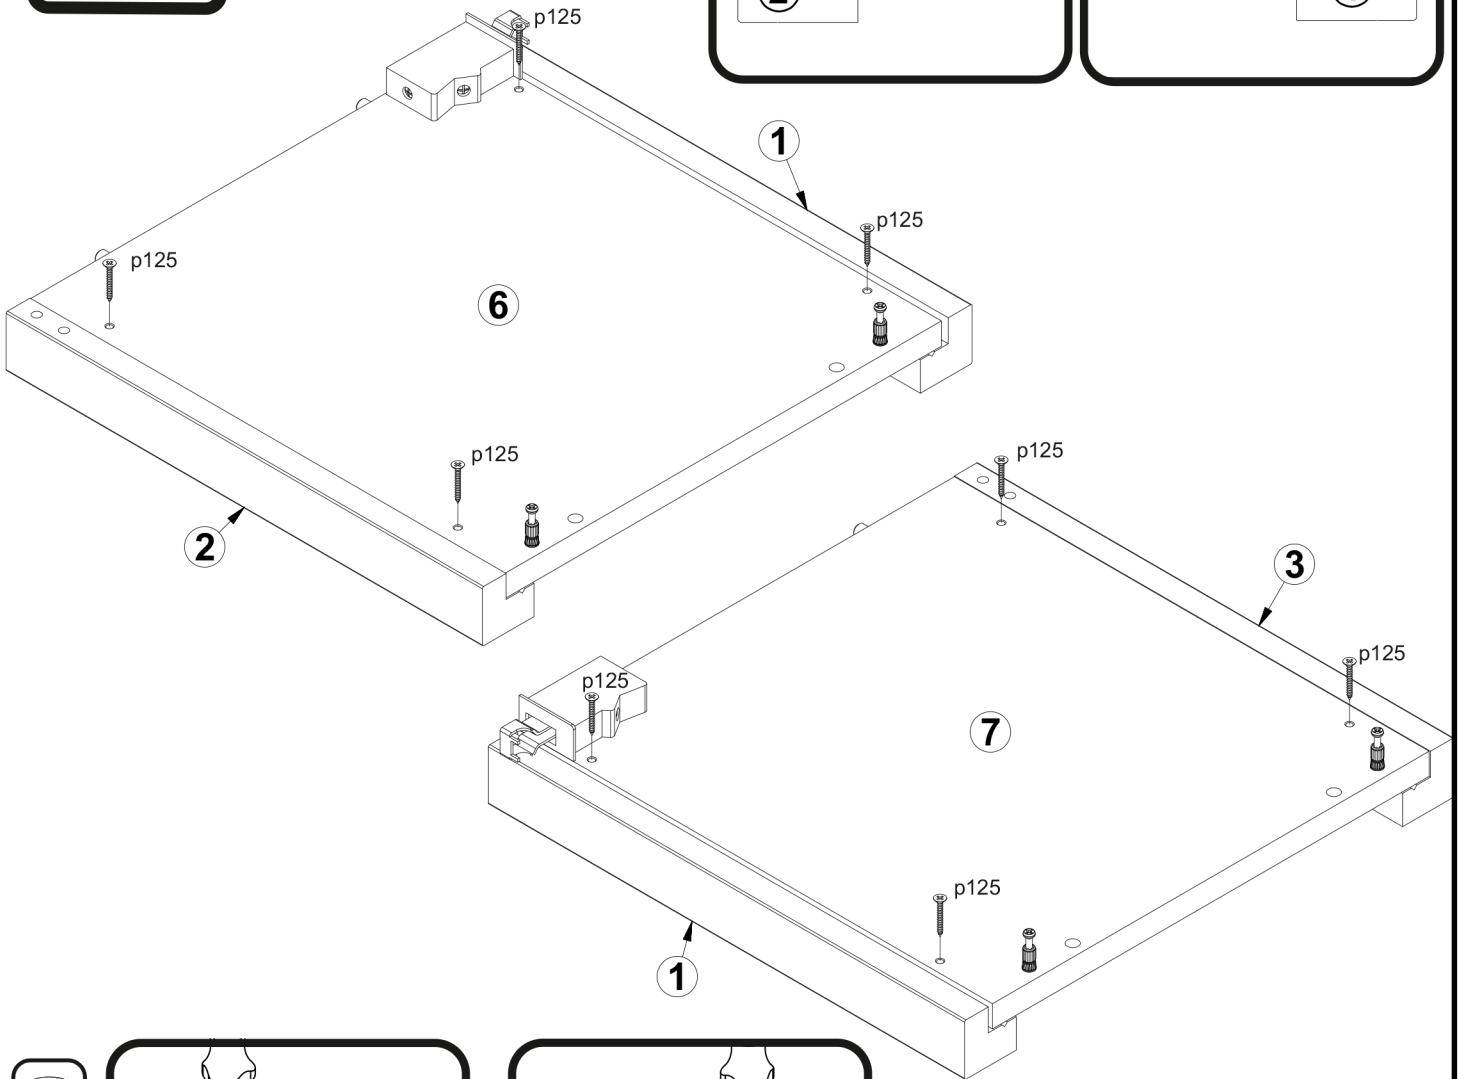

OLJE 160

Ø10 mm

A	C	D	E		
1	350	38	38	2	1/1
2	350	38	38	1	1/1
3	350	38	38	1	1/1
4	1524	46	16	1	1/1
5	1580	370	16	1	1/1
6	349	321	16	1	1/1
7	349	321	16	1	1/1
8	332	321	16	1	1/1
9	332	321	16	1	1/1
10	1525	321	16	1	1/1
11	1555	352	2,5	1	1/1
-	Accessories			1	1/1

1

2

3

4

5

6

4x
ø16
s2

1x
GLUE
y1

7

1x
z1

8x
φ7x50 mm
e1

8

9

3x
Ø6x60 mm p127

3x
φ10x50 mm f35

994mm

514mm

Ø10

f35
p127

f35
p127

f35
p127