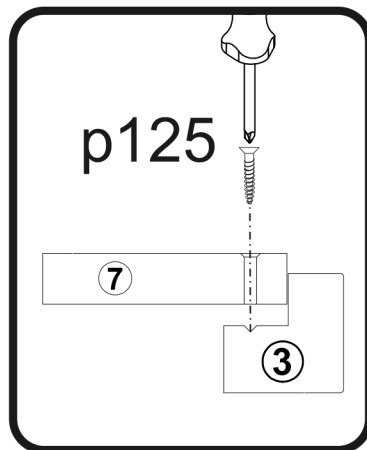

OLJE 160

Ø10 mm

A	C	D	E		
1	350	38	38	2	1/1
2	350	38	38	1	1/1
3	350	38	38	1	1/1
4	1524	46	16	1	1/1
5	1580	370	16	1	1/1
6	349	321	16	1	1/1
7	349	321	16	1	1/1
8	332	321	16	1	1/1
9	332	321	16	1	1/1
10	1525	321	16	1	1/1
11	1555	352	2,5	1	1/1
-	Accessories			1	1/1

1

2

3

4

5

6

4x
ø16
s2

1x
GLUE
y1

7

1x
z1

8x
φ7x50 mm
e1

8

9

3x
Ø6x60 mm p127

3x
φ10x50 mm f35

994mm

514mm

Ø10

f35
p127

f35
p127

f35
p127