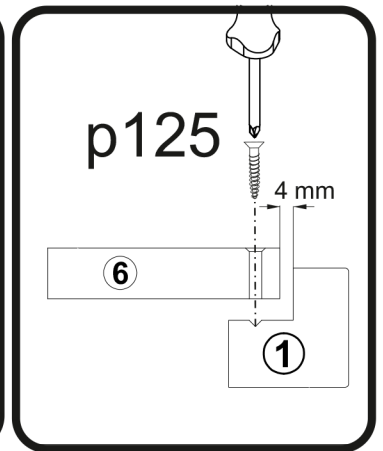

OLJE 160

Ø10 mm

A	C	D	E		
1	350	38	38	2	1/1
2	350	38	38	1	1/1
3	350	38	38	1	1/1
4	1524	46	16	1	1/1
5	1580	370	16	1	1/1
6	349	321	16	1	1/1
7	349	321	16	1	1/1
8	332	321	16	1	1/1
9	332	321	16	1	1/1
10	1525	321	16	1	1/1
11	1555	352	2,5	1	1/1
-	Accessories			1	1/1

1

2

3

4

5

6

4x
ø16
s2

1x
GLUE
y1

7

1x
z1

8x
φ7x50 mm
e1

8

9

3x
Ø6x60 mm p127

3x
φ10x50 mm f35

994mm

514mm

Ø10

f35
p127

f35
p127

f35
p127