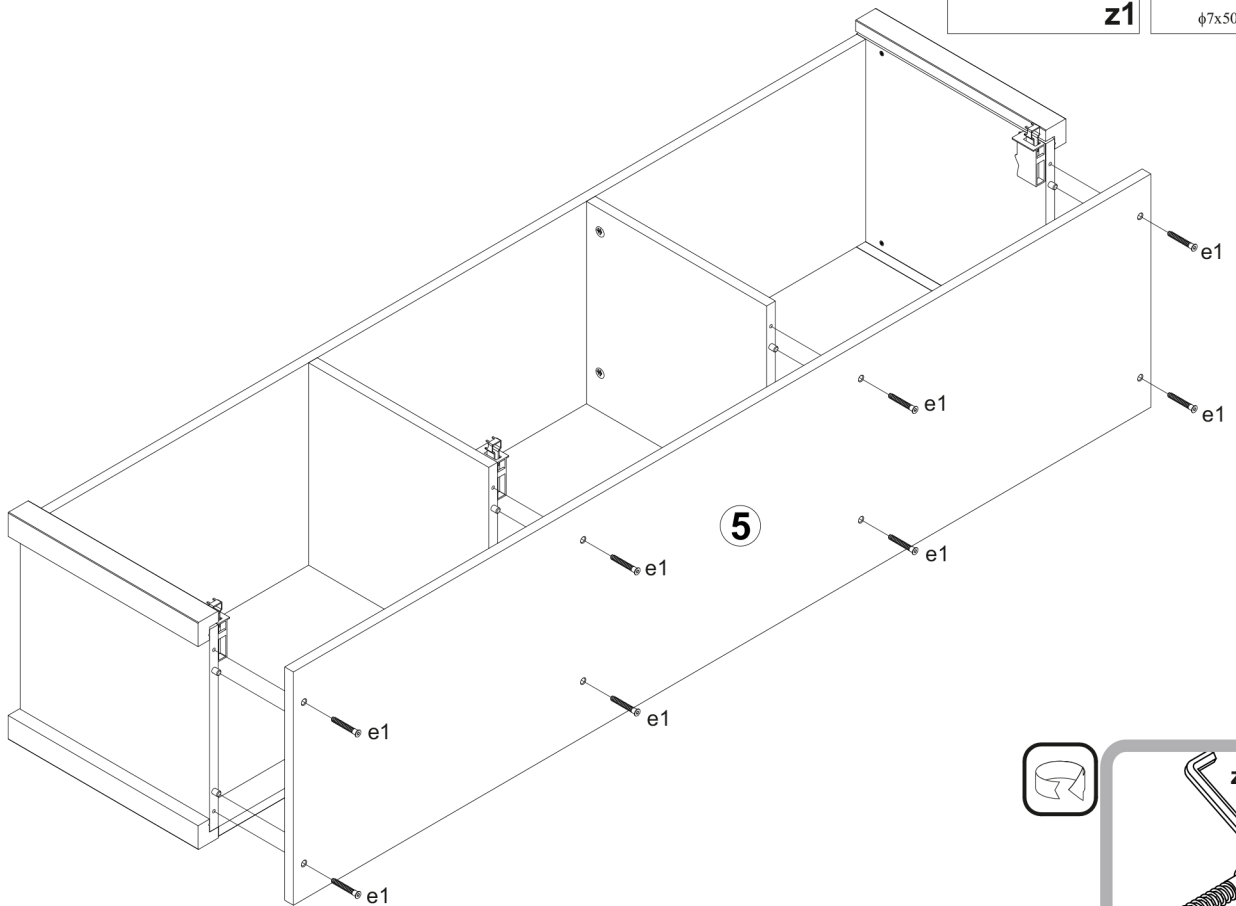

OLJE 160

Ø10 mm

A	C	D	E		
1	350	38	38	2	1/1
2	350	38	38	1	1/1
3	350	38	38	1	1/1
4	1524	46	16	1	1/1
5	1580	370	16	1	1/1
6	349	321	16	1	1/1
7	349	321	16	1	1/1
8	332	321	16	1	1/1
9	332	321	16	1	1/1
10	1525	321	16	1	1/1
11	1555	352	2,5	1	1/1
-	Accessories			1	1/1

7

1x
z1

8x
φ7x50 mm
e1

8

9

3x
Ø6x60 mm p127

3x
φ10x50 mm f35

994mm

514mm

Ø10

f35
p127

f35
p127

f35
p127