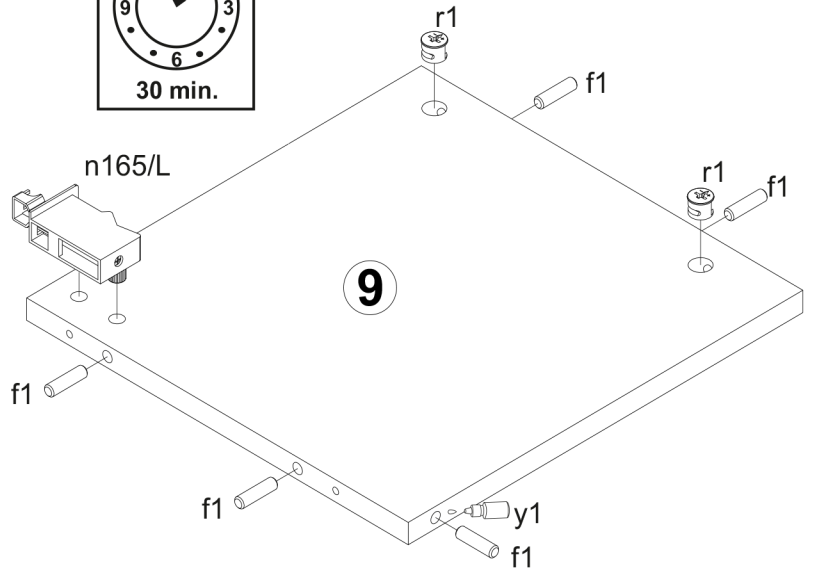

OLJE 160

Ø10 mm

A	C	D	E		
1	350	38	38	2	1/1
2	350	38	38	1	1/1
3	350	38	38	1	1/1
4	1524	46	16	1	1/1
5	1580	370	16	1	1/1
6	349	321	16	1	1/1
7	349	321	16	1	1/1
8	332	321	16	1	1/1
9	332	321	16	1	1/1
10	1525	321	16	1	1/1
11	1555	352	2,5	1	1/1
-	Accessories			1	1/1

1

2

3

4

5

6

4x
ø16
s2

1x
GLUE
y1

7

1x
z1

8x
φ7x50 mm
e1

8

9

3x
Ø6x60 mm p127

3x
φ10x50 mm f35

994mm

514mm

Ø10

f35
p127

f35
p127

f35
p127