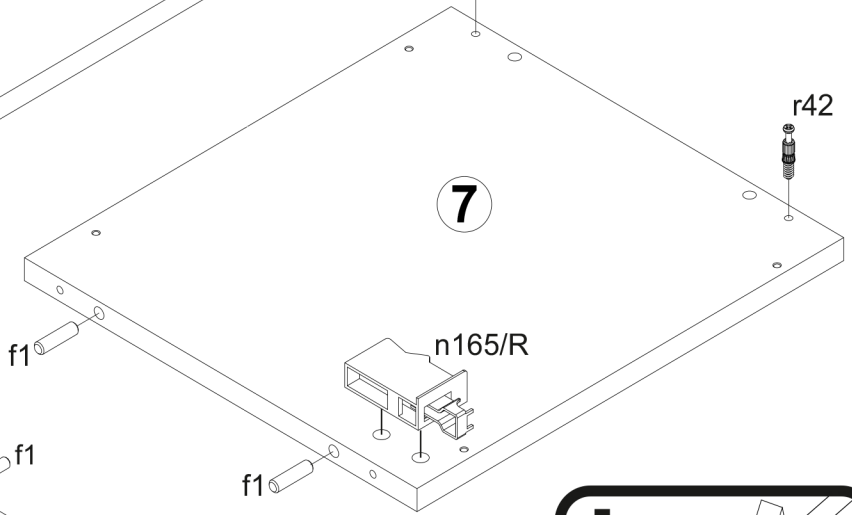

OLJE 160

Ø10 mm

A	C	D	E		
1	350	38	38	2	1/1
2	350	38	38	1	1/1
3	350	38	38	1	1/1
4	1524	46	16	1	1/1
5	1580	370	16	1	1/1
6	349	321	16	1	1/1
7	349	321	16	1	1/1
8	332	321	16	1	1/1
9	332	321	16	1	1/1
10	1525	321	16	1	1/1
11	1555	352	2,5	1	1/1
-	Accessories			1	1/1

1

2

3

4

5

6

4x
ø16
s2

1x
GLUE
y1

7

1x
z1

8x
φ7x50 mm
e1

8

9

3x
Ø6x60 mm p127

3x
φ10x50 mm f35

994mm

514mm

Ø10

f35
p127

f35
p127

f35
p127