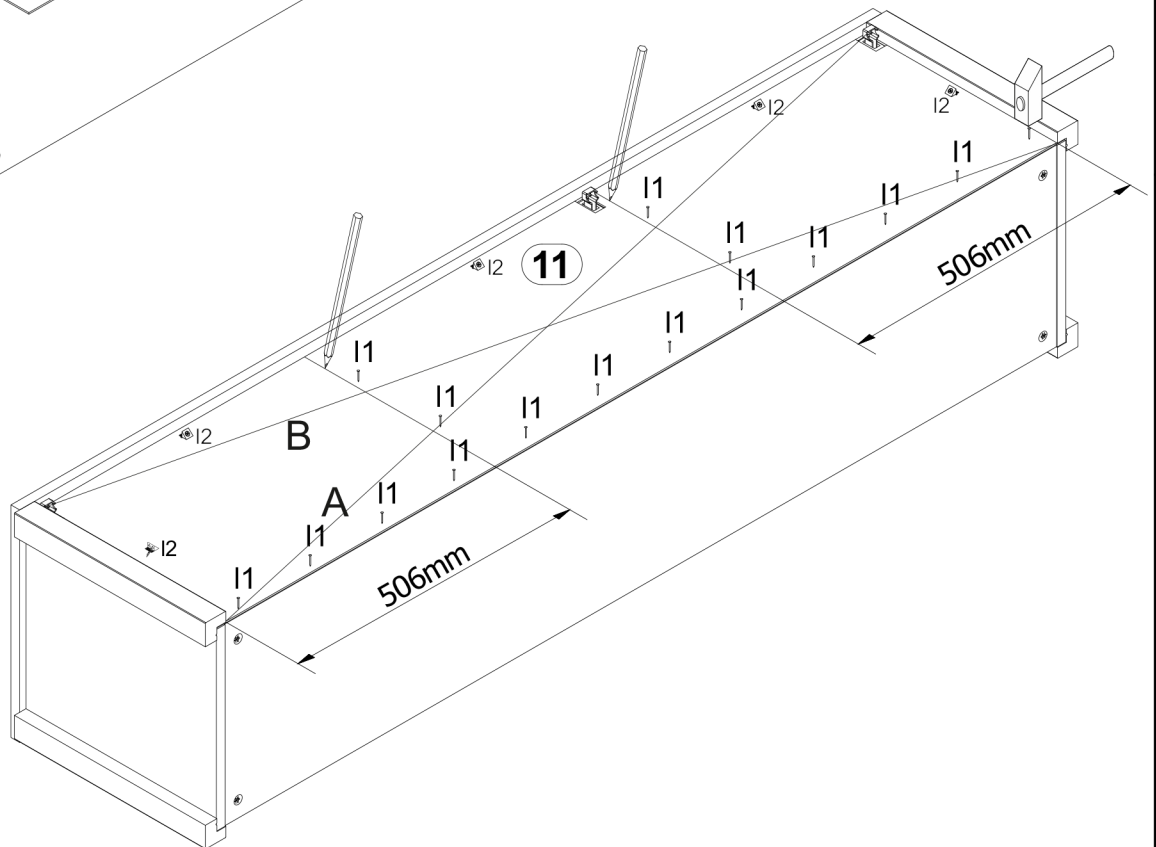

OLJE 160

Ø10 mm

A	C	D	E		
1	350	38	38	2	1/1
2	350	38	38	1	1/1
3	350	38	38	1	1/1
4	1524	46	16	1	1/1
5	1580	370	16	1	1/1
6	349	321	16	1	1/1
7	349	321	16	1	1/1
8	332	321	16	1	1/1
9	332	321	16	1	1/1
10	1525	321	16	1	1/1
11	1555	352	2,5	1	1/1
-	Accessories			1	1/1

7

1x
z1

8x
φ7x50 mm
e1

8

9

3x
Ø6x60 mm p127

3x
φ10x50 mm f35

994mm

514mm

Ø10

f35
p127

f35
p127

f35
p127