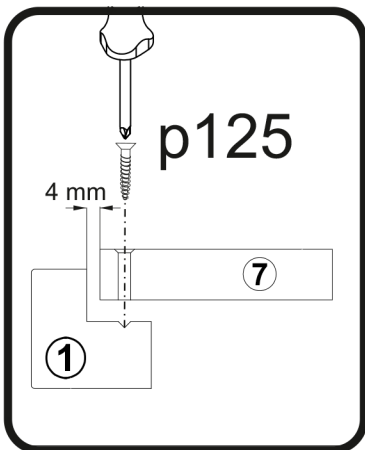

OLJE 160

Ø10 mm

A	C	D	E		
1	350	38	38	2	1/1
2	350	38	38	1	1/1
3	350	38	38	1	1/1
4	1524	46	16	1	1/1
5	1580	370	16	1	1/1
6	349	321	16	1	1/1
7	349	321	16	1	1/1
8	332	321	16	1	1/1
9	332	321	16	1	1/1
10	1525	321	16	1	1/1
11	1555	352	2,5	1	1/1
-	Accessories			1	1/1

1

2

3

4

5

6

4x
ø16
s2

1x
GLUE
y1

7

1x
z1

8x
φ7x50 mm
e1

8

9

3x
Ø6x60 mm p127

3x
φ10x50 mm f35

994mm

514mm

Ø10

f35
p127

f35
p127

f35
p127