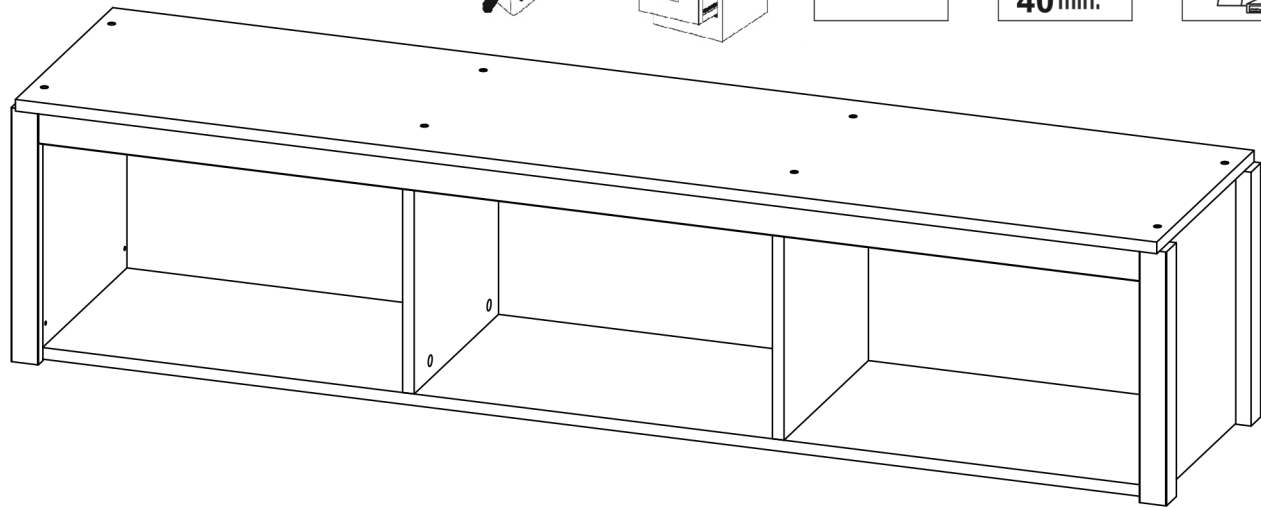

OLJE 160

Ø10 mm

A	C	D	E		
1	350	38	38	2	1/1
2	350	38	38	1	1/1
3	350	38	38	1	1/1
4	1524	46	16	1	1/1
5	1580	370	16	1	1/1
6	349	321	16	1	1/1
7	349	321	16	1	1/1
8	332	321	16	1	1/1
9	332	321	16	1	1/1
10	1525	321	16	1	1/1
11	1555	352	2,5	1	1/1
-	Accessories			1	1/1

1

2

3

4

5

6

4x
ø16
s2

1x
GLUE
y1