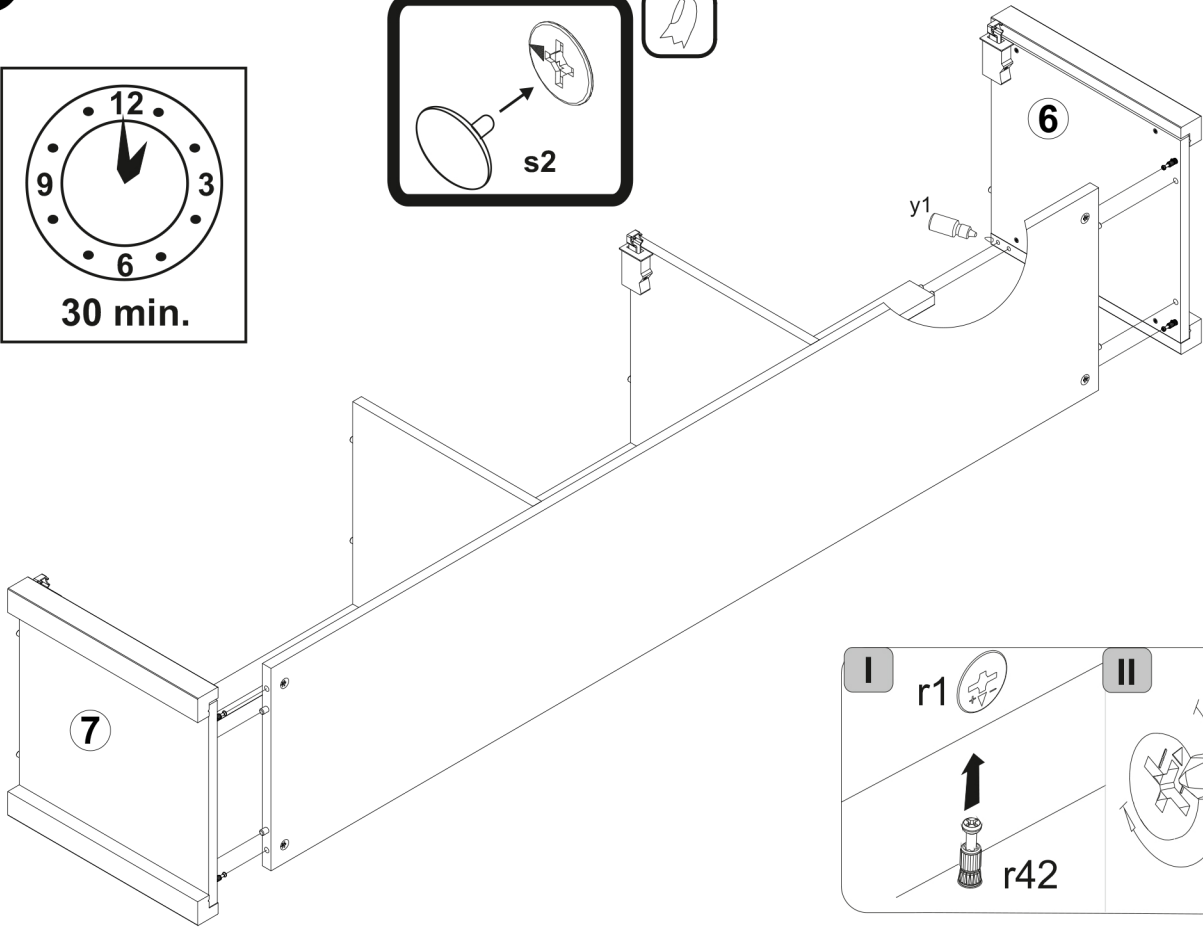

OLJE 160

Ø10 mm

A	C	D	E		
1	350	38	38	2	1/1
2	350	38	38	1	1/1
3	350	38	38	1	1/1
4	1524	46	16	1	1/1
5	1580	370	16	1	1/1
6	349	321	16	1	1/1
7	349	321	16	1	1/1
8	332	321	16	1	1/1
9	332	321	16	1	1/1
10	1525	321	16	1	1/1
11	1555	352	2,5	1	1/1
-	Accessories			1	1/1

7

1x
z1

8x
φ7x50 mm
e1

8

9

3x
Ø6x60 mm p127

3x
φ10x50 mm f35

994mm

514mm

Ø10

f35
p127

f35
p127

f35
p127