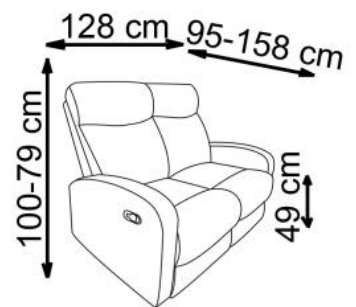

OSLO 2S

A		1
B		2

 max. 200kg

v.2

HALMAR Sp. z o.o.
 ul. Centralnego Okręgu Przemysłowego 2, 37-450 Stalowa Wola, POLSKA / POLAND
 tel. +48 15 843 28 10, fax: +48 15 842 19 57, e-mail: office@halmar.com.pl