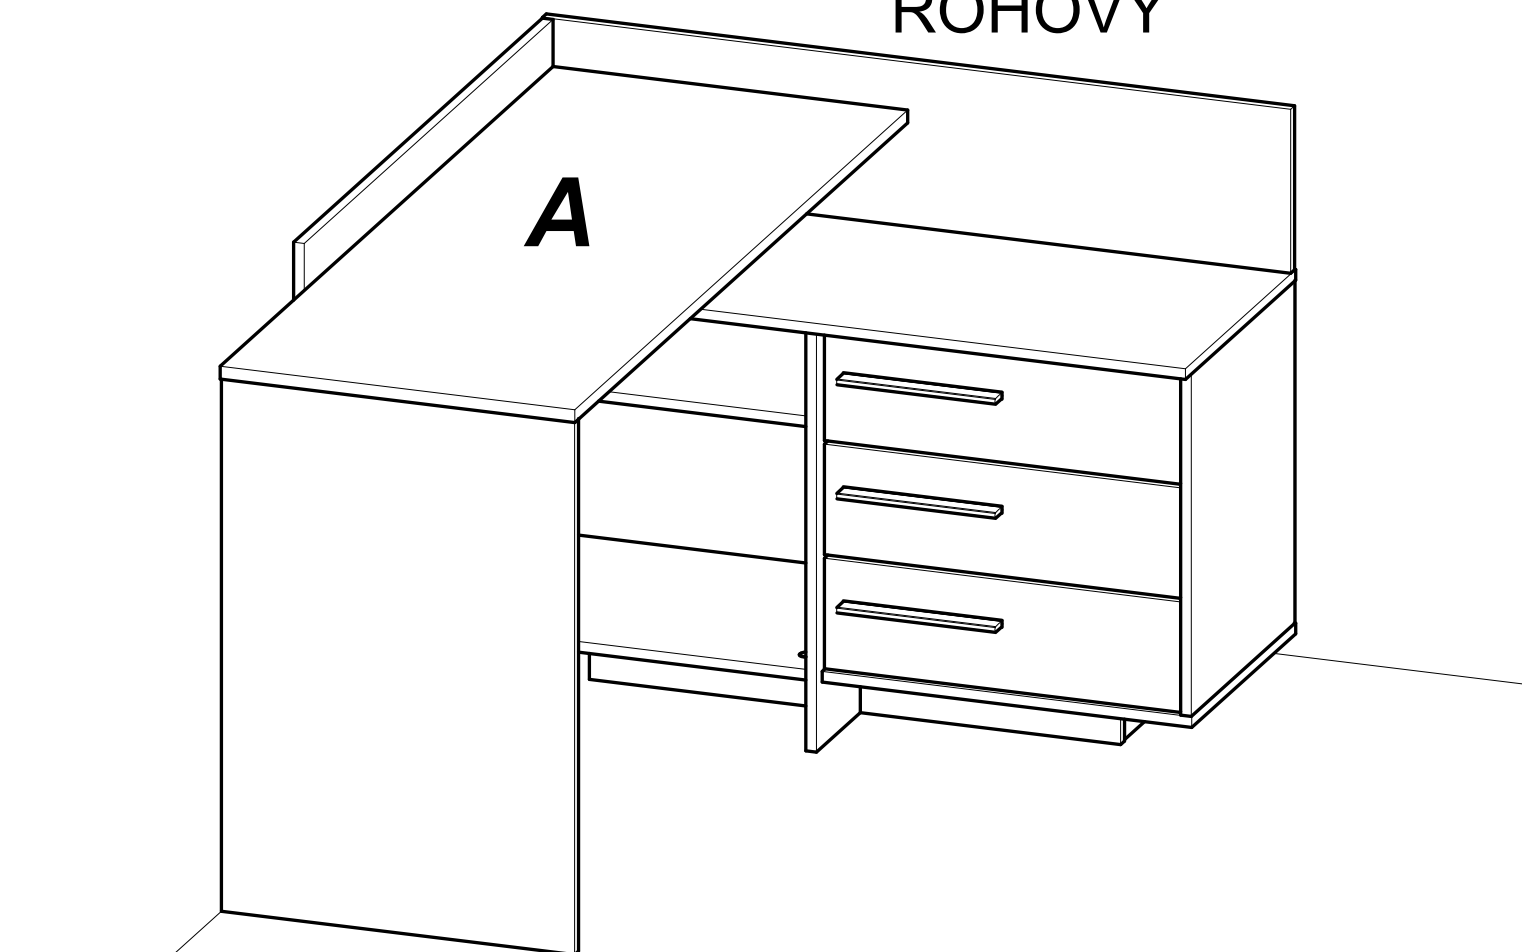

TALE PC STOLIK ROHOVÝ

A x16 

B x24 

C x4 

D x1 

E x3 

F x4 

G x4 

H x1 

I x4 

J x15 

K x1 

L x12  **TR 3x16 mm**

M  **TR 4x30 mm**

N x24 

O x2 

N°	Dim. (mm)	Qty.
1	481 x 396	x1
2	481 x 396	x1
3	1 057 x 421	x1
4	521 x 397	x2
5	587 x 419	x1
6	367 x 91	x2
7	236 x 91	x1
8	236 x 91	x1
9	501 x 155	x3
10	505 x 393	x1

N°	Dim. (mm)	Qty.
11	1055 x 230	x1
12	1 271 x 500	x1
13	747 x 498	x1
14	950 x 117	x1
15	950 x 117	x1
16	1 254 x 144	x1
17	1 052 x 509	x1
18	325 x 497	x3
19	482 x 323	x3