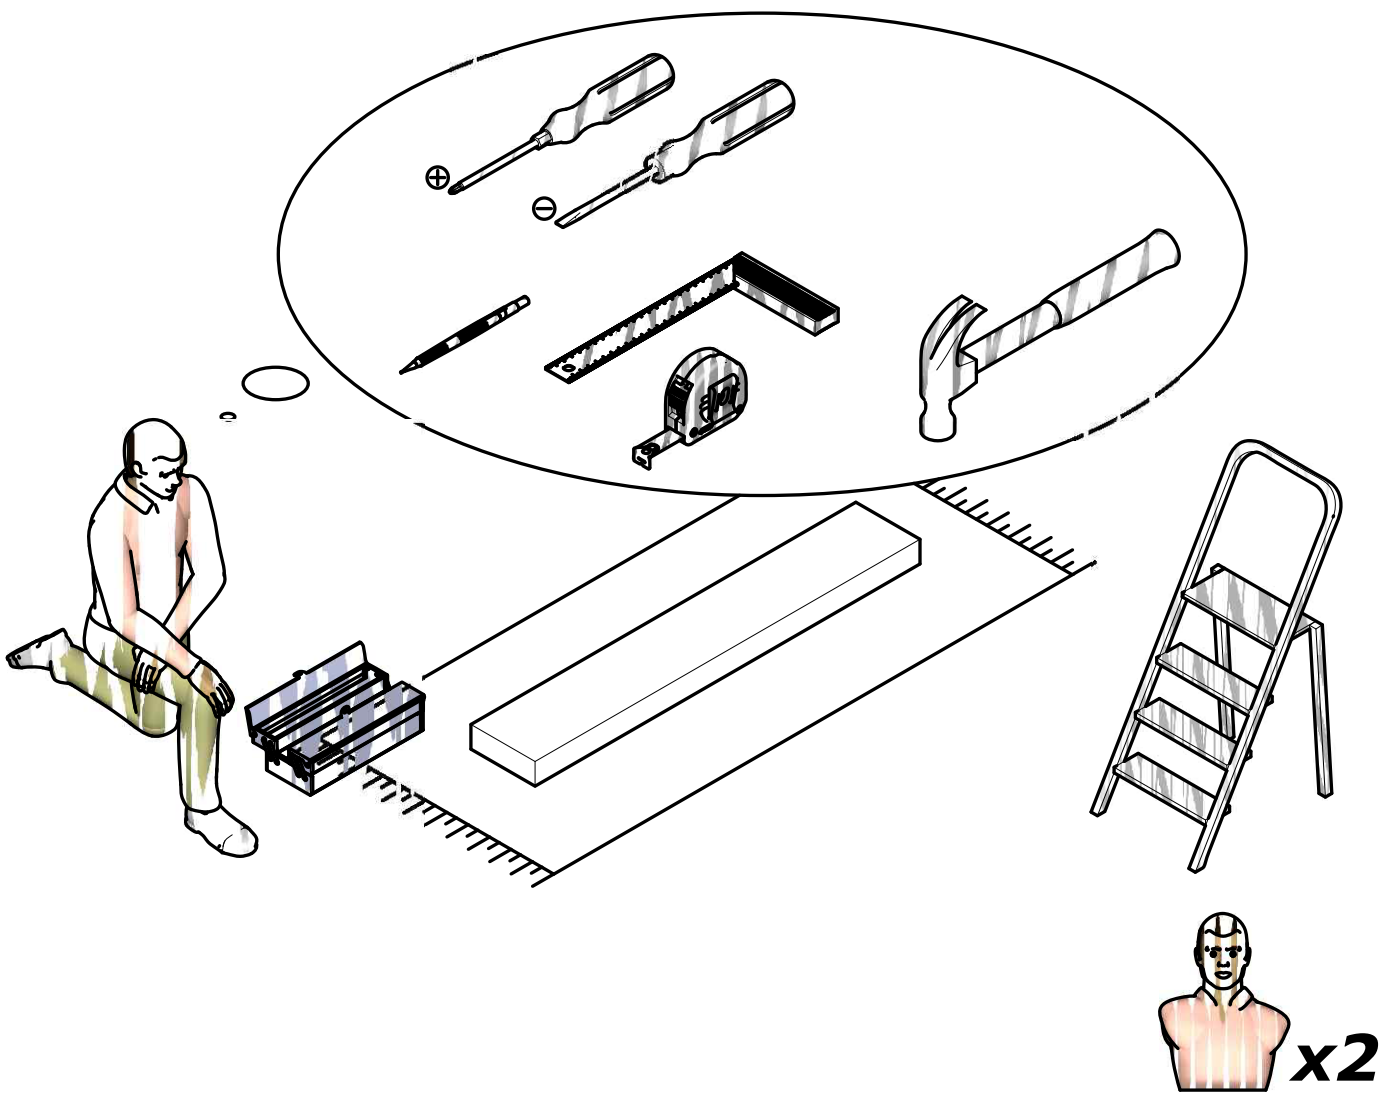

TALE PC STOLIK ROHOVÝ

A x16 

B x24 

C x4 

D x1 

E x3 

F x4 

G x4 

H x1 

I x4 

J x15 

K x1 

L x12  **TR 3x16 mm**

M  **TR 4x30 mm**

N x24 

O x2 

N°	Dim. (mm)	Qty.
1	481 x 396	x1
2	481 x 396	x1
3	1 057 x 421	x1
4	521 x 397	x2
5	587 x 419	x1
6	367 x 91	x2
7	236 x 91	x1
8	236 x 91	x1
9	501 x 155	x3
10	505 x 393	x1

N°	Dim. (mm)	Qty.
11	1055 x 230	x1
12	1 271 x 500	x1
13	747 x 498	x1
14	950 x 117	x1
15	950 x 117	x1
16	1 254 x 144	x1
17	1 052 x 509	x1
18	325 x 497	x3
19	482 x 323	x3