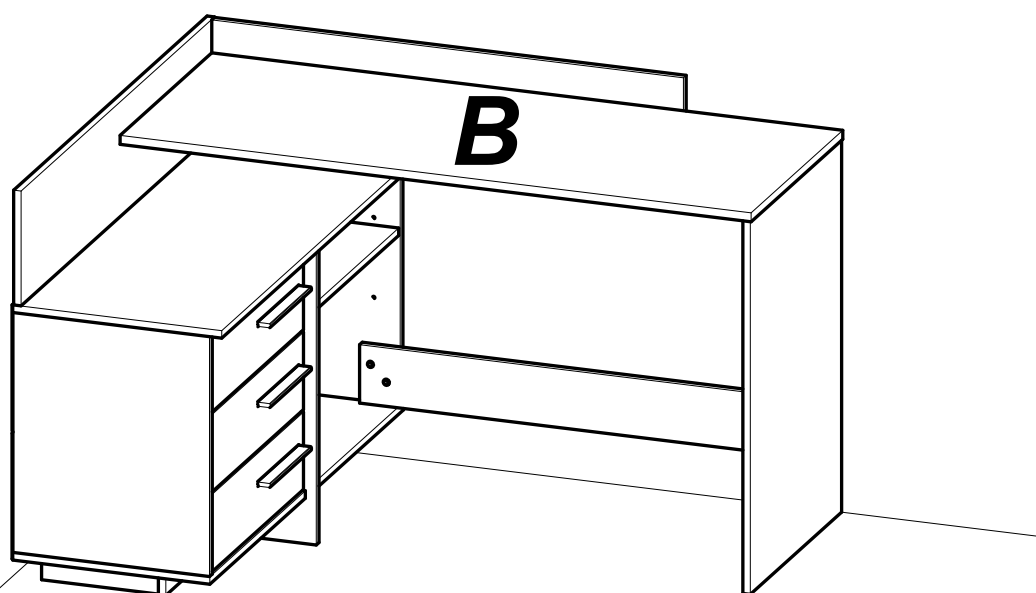

TALE PC STOLIK ROHOVÝ

A x16 

B x24 

C x4 

D x1 

E x3 

F x4 

G x4 

H x1 

I x4 

J x15 

K x1 

L x12  **TR 3x16 mm**

M  **TR 4x30 mm**

N x24 

O x2 

N°	Dim. (mm)	Qty.
1	481 x 396	x1
2	481 x 396	x1
3	1 057 x 421	x1
4	521 x 397	x2
5	587 x 419	x1
6	367 x 91	x2
7	236 x 91	x1
8	236 x 91	x1
9	501 x 155	x3
10	505 x 393	x1

N°	Dim. (mm)	Qty.
11	1055 x 230	x1
12	1 271 x 500	x1
13	747 x 498	x1
14	950 x 117	x1
15	950 x 117	x1
16	1 254 x 144	x1
17	1 052 x 509	x1
18	325 x 497	x3
19	482 x 323	x3