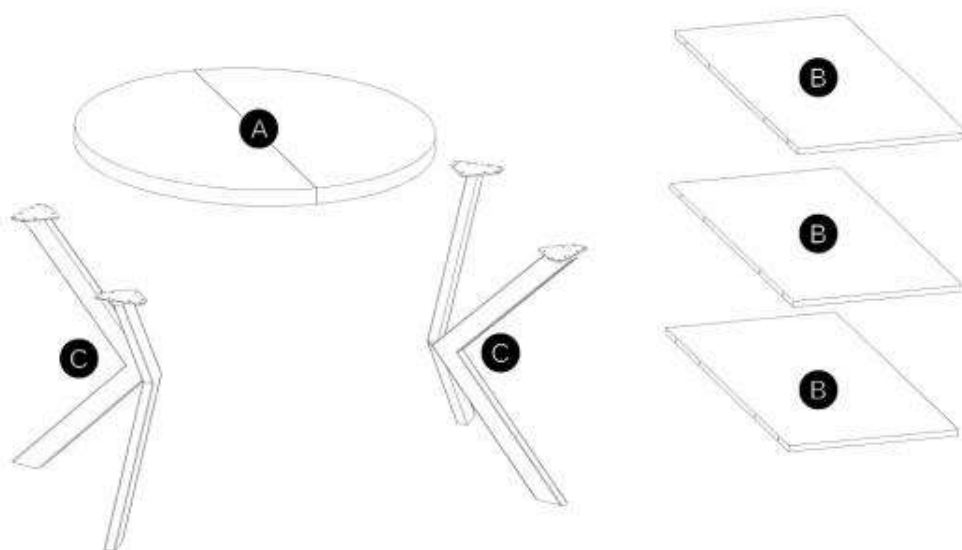

TABLE PERONI

STÓŁ PERONI

POTRZEBNE NARZĘDZIA TOOLS REQUIRED

Elementy znajdujące się w opakowaniach / Other elements

Okucia znajdujące się w opakowaniach / Parts in the packaging

<p>I</p>  <p>Ø8x35mm x12</p>	<p>H</p>  <p>x6</p>	<p>F</p>  <p>3,5x16mm x12</p>	<p>G</p>  <p>4,0x20mm x32</p>
---	--	--	--

1

<p>I</p>  <p>x12</p>	<p>H</p>  <p>x6</p>	<p>F</p>  <p>x12</p>	<p>+</p> 	
---	--	---	--	---

2

<p>G</p>  <p>x32</p>	<p>+</p> 
---	---