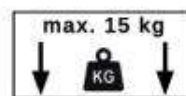

TABLE PERONI

STÓŁ PERONI

POTRZEBNE NARZĘDZIA TOOLS REQUIRED

Elementy znajdujące się w opakowaniach / Other elements

Okucia znajdujące się w opakowaniach / Parts in the packaging

<p>I</p>  <p>Ø8x35mm x12</p>	<p>H</p>  <p>x6</p>	<p>F</p>  <p>3,5x16mm x12</p>	<p>G</p>  <p>4,0x20mm x32</p>
---	--	--	--

1

<p>I</p>  <p>x12</p>	<p>H</p>  <p>x6</p>	<p>F</p>  <p>x12</p>	<p>+</p> 	
---	--	---	--	---

2

<p>G</p>  <p>x32</p>	<p>+</p> 
---	---