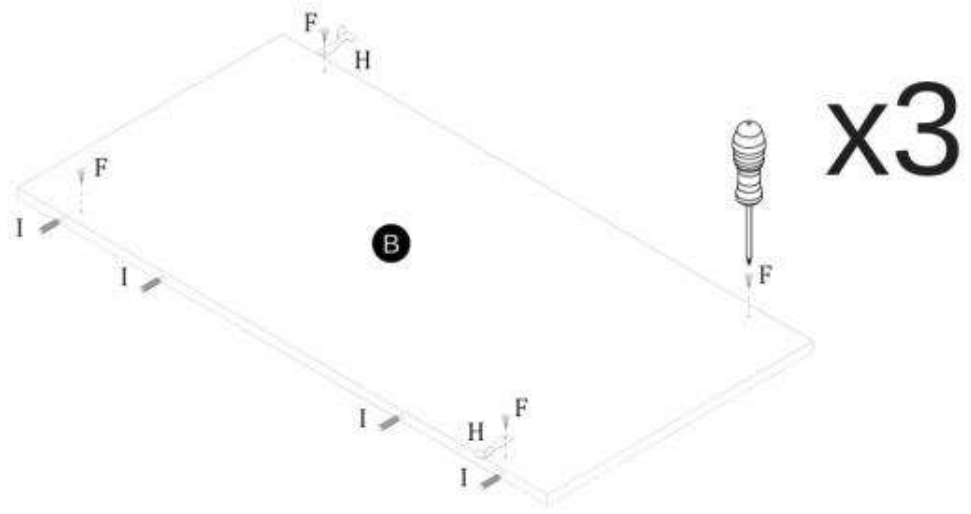

TABLE PERONI

STÓŁ PERONI

POTRZEBNE NARZĘDZIA TOOLS REQUIRED

Elementy znajdujące się w opakowaniach / Other elements

Okucia znajdujące się w opakowaniach / Parts in the packaging

<p>I</p>  <p>Ø8x35mm x12</p>	<p>H</p>  <p>x6</p>	<p>F</p>  <p>3,5x16mm x12</p>	<p>G</p>  <p>4,0x20mm x32</p>
---	--	--	--

1

<p>I</p>  <p>x12</p>	<p>H</p>  <p>x6</p>	<p>F</p>  <p>x12</p>	<p>+</p> 	
---	--	---	--	---

2

<p>G</p>  <p>x32</p>	<p>+</p> 
---	---