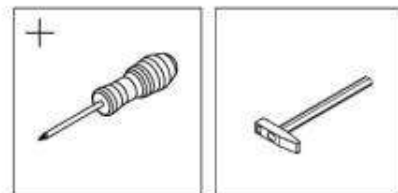

TABLE PERONI

STÓŁ PERONI

POTRZEBNE NARZĘDZIA TOOLS REQUIRED

Elementy znajdujące się w opakowaniach / Other elements

Okucia znajdujące się w opakowaniach / Parts in the packaging

<p>I</p>  <p>Ø8x35mm x12</p>	<p>H</p>  <p>x6</p>	<p>F</p>  <p>3,5x16mm x12</p>	<p>G</p>  <p>4,0x20mm x32</p>
---	--	--	--

1

<p>I</p>  <p>x12</p>	<p>H</p>  <p>x6</p>	<p>F</p>  <p>x12</p>	<p>+</p> 	
---	--	---	--	---

2

<p>G</p>  <p>x32</p>	<p>+</p> 
---	---