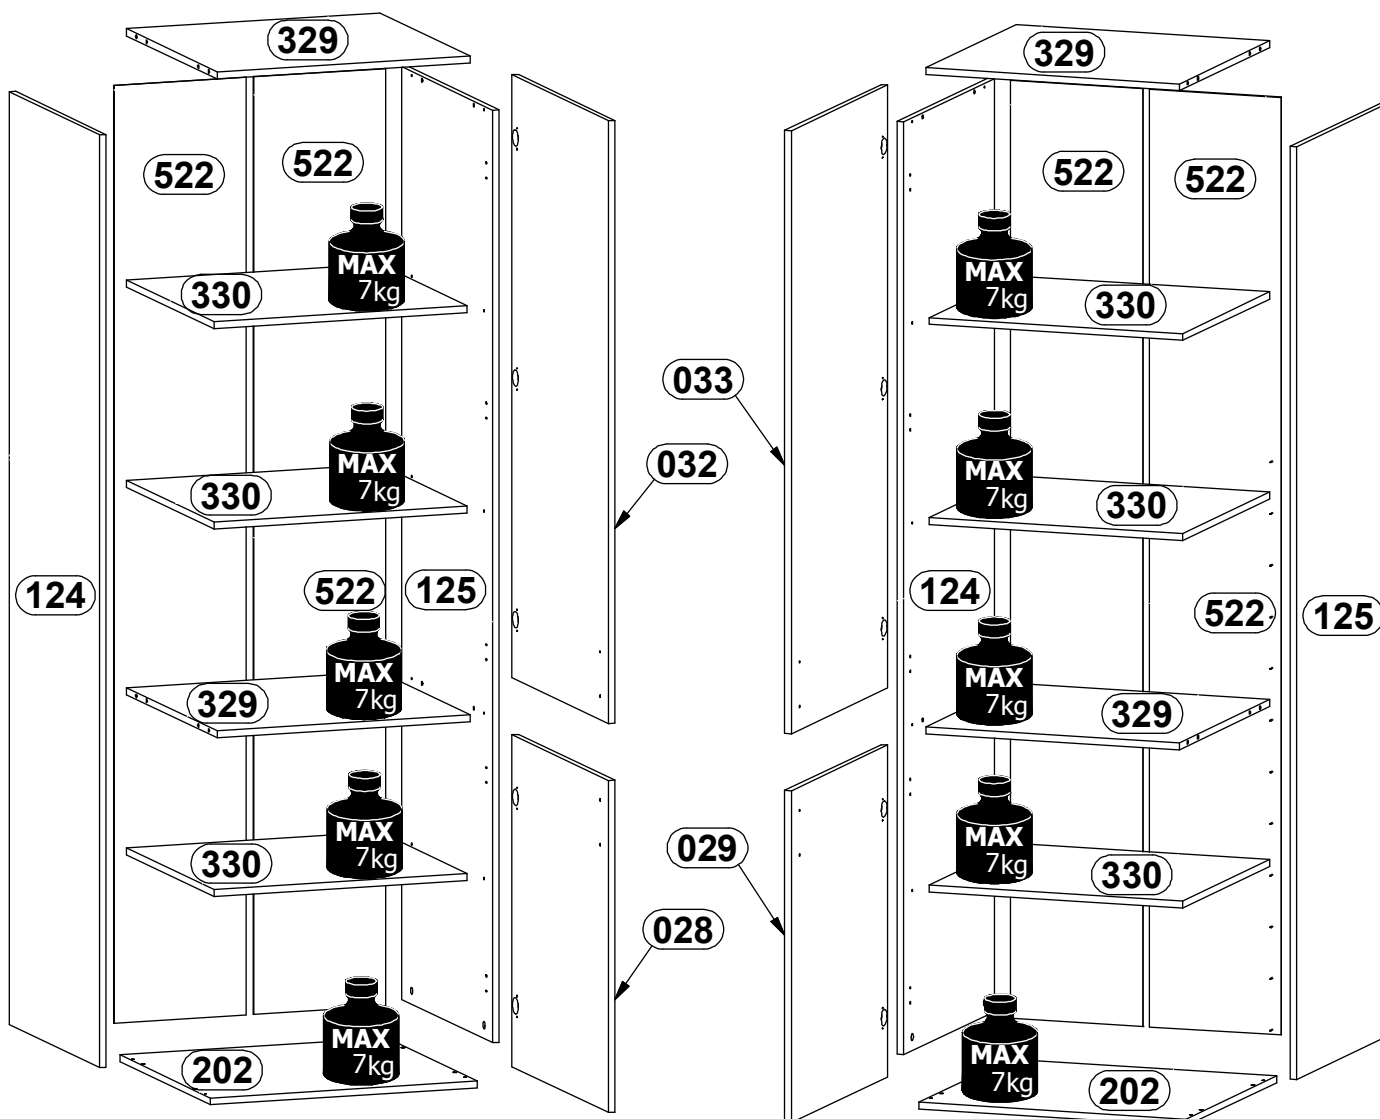

AURORA D60R

AURORA D60R

<p>A x12</p>  <p>Ø8x35mm</p>	<p>B x12</p> 	<p>C x12</p>  <p>Ø15x12mm</p>	<p>E x12</p> 
<p>G x40</p> 	<p>H x1</p>  <p>2015 mm</p>	<p>L1 x4</p> 	
<p>W2 x26</p>  <p>Ø3,5x16mm</p>	<p>Y x12</p>  <p>Ø18 mm</p>	<p>Zc x5</p>  <p>Zc-1 Zc-2</p>	

1

2

3

4

5

6

7

8

9

10

11