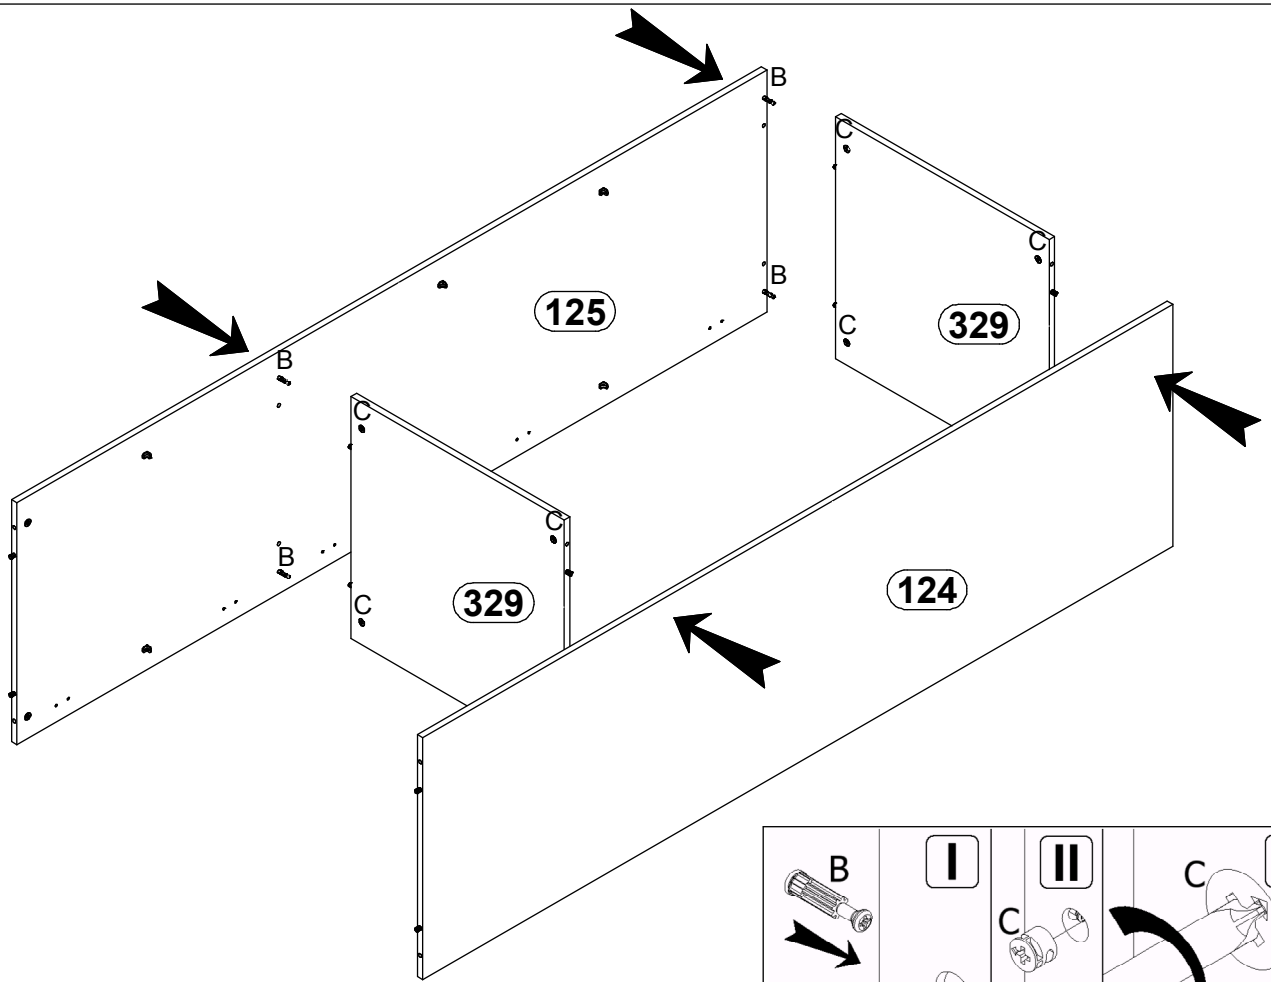

AURORA D60R

AURORA D60R

<p>A x12</p>  <p>Ø8x35mm</p>	<p>B x12</p> 	<p>C x12</p>  <p>Ø15x12mm</p>	<p>E x12</p> 
<p>G x40</p> 	<p>H x1</p>  <p>2015 mm</p>	<p>L1 x4</p> 	
<p>W2 x26</p>  <p>Ø3,5x16mm</p>	<p>Y x12</p>  <p>Ø18 mm</p>	<p>Zc x5</p>  <p>Zc-1 Zc-2</p>	

1

2

3

4

5

6

7

8