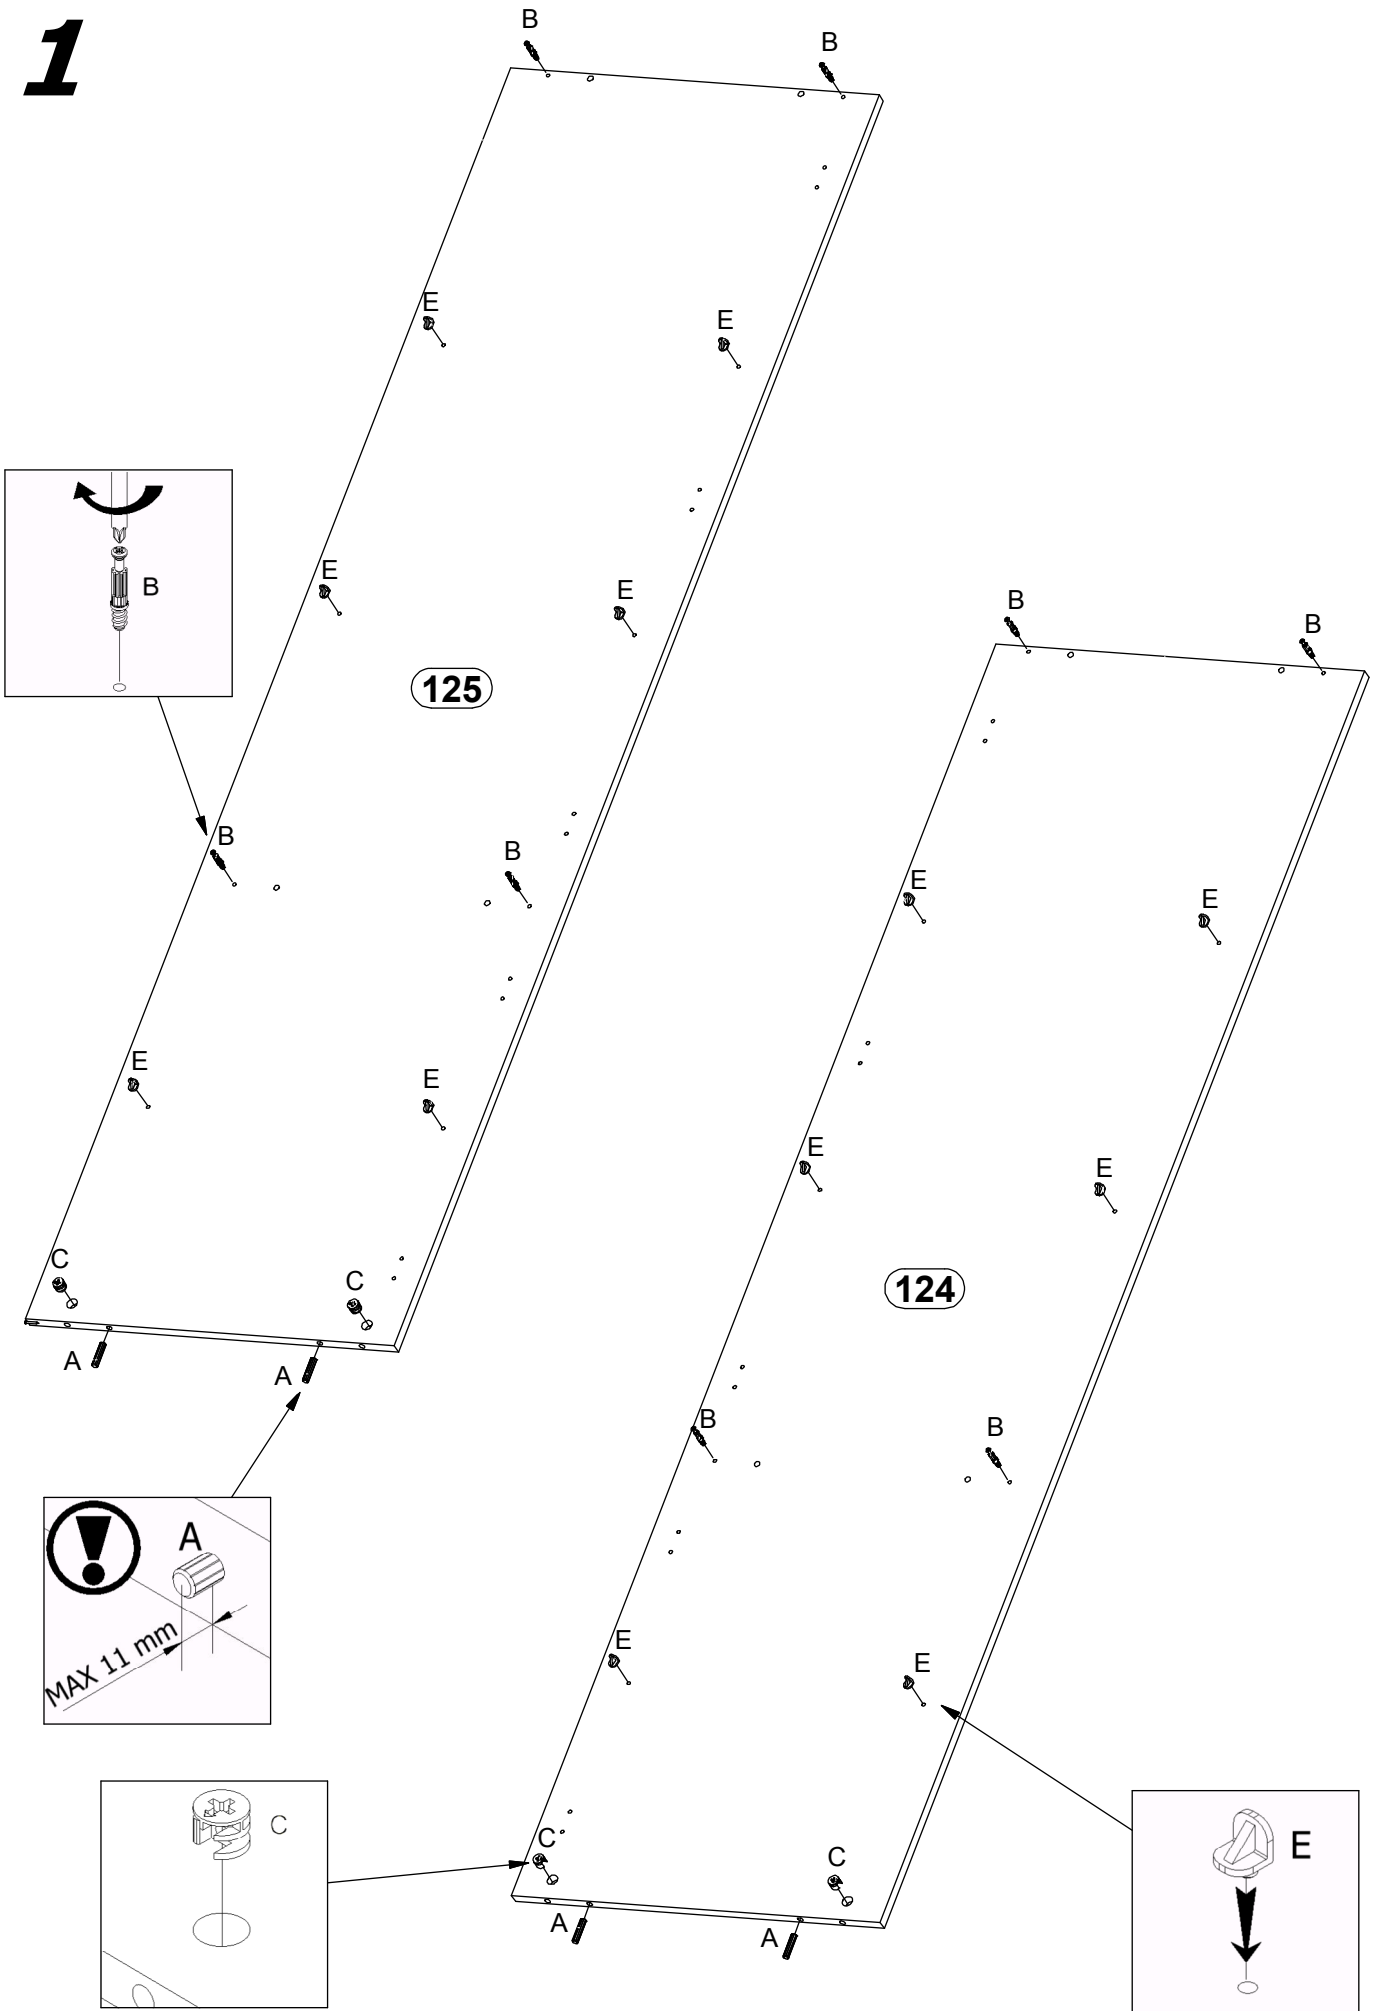

AURORA D60R

AURORA D60R

<p>A x12</p>  <p>Ø8x35mm</p>	<p>B x12</p> 	<p>C x12</p>  <p>Ø15x12mm</p>	<p>E x12</p> 
<p>G x40</p> 	<p>H x1</p>  <p>2015 mm</p>	<p>L1 x4</p> 	
<p>W2 x26</p>  <p>Ø3,5x16mm</p>	<p>Y x12</p>  <p>Ø18 mm</p>	<p>Zc x5</p>  <p>Zc-1 Zc-2</p>	

1

2

3

4

5

6

7

8

9

10

11