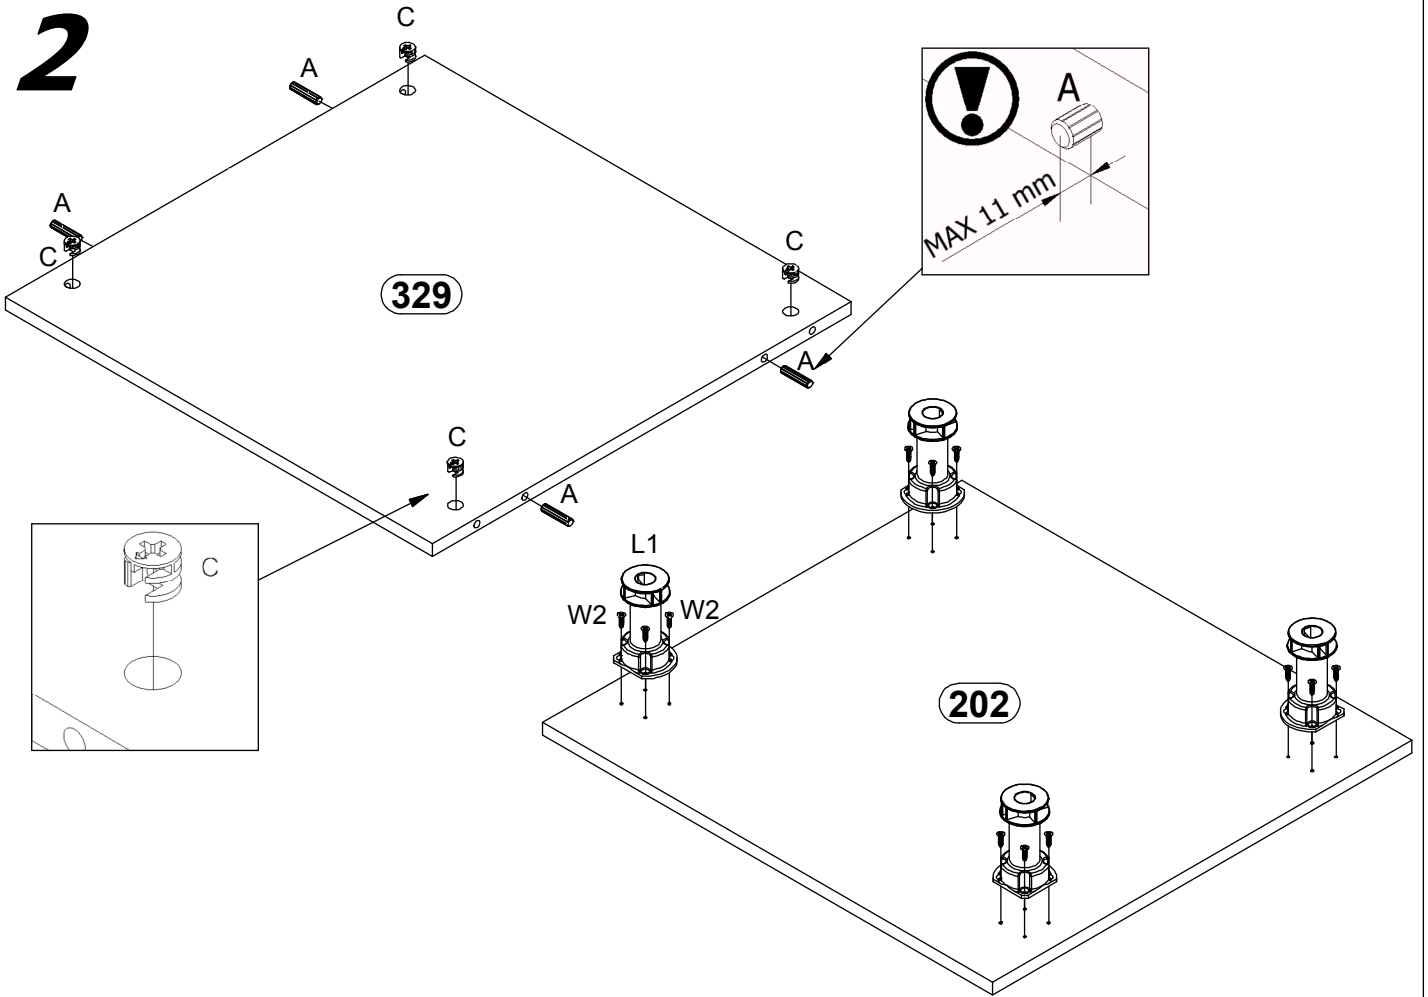

AURORA D60R

AURORA D60R

<p>A x12</p>  <p>Ø8x35mm</p>	<p>B x12</p> 	<p>C x12</p>  <p>Ø15x12mm</p>	<p>E x12</p> 
<p>G x40</p> 	<p>H x1</p>  <p>2015 mm</p>	<p>L1 x4</p> 	
<p>W2 x26</p>  <p>Ø3,5x16mm</p>	<p>Y x12</p>  <p>Ø18 mm</p>	<p>Zc x5</p>  <p>Zc-1 Zc-2</p>	

1

2

3

4

5

6

7

8