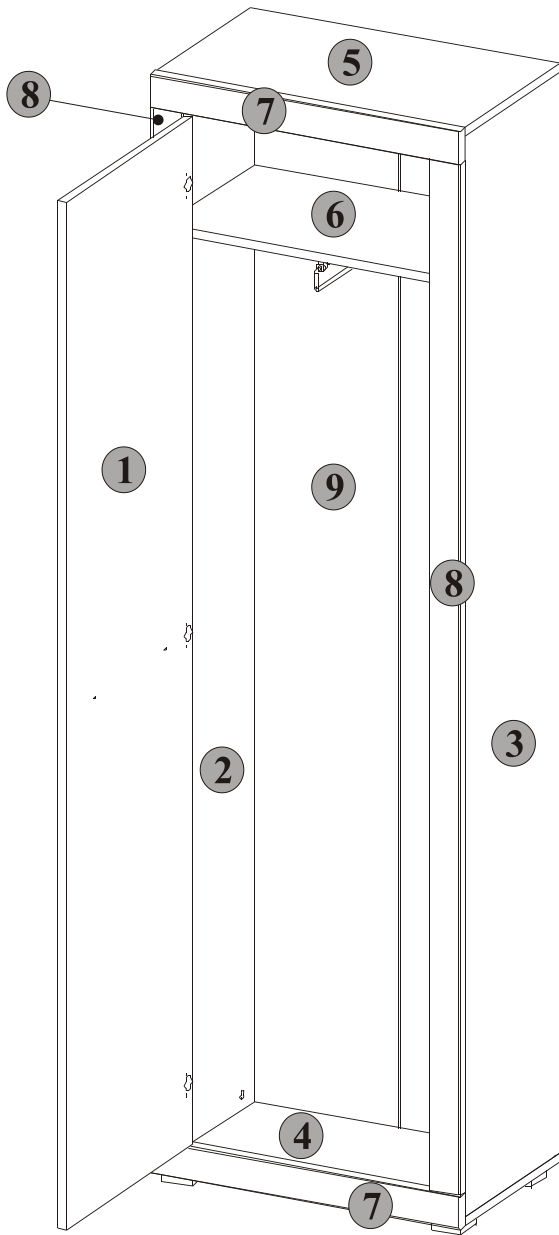

Montážny návod CREMA skriňa 70-346

A	B	C	D
1	M102-005	1830x457	1/1
2	M102-105	1923x343	1/1
3	M102-106	1923x343	1/1
4	M102-203	581x343	1/1
5	M102-204	581x343	1/1
6	M102-302	548x323	1/1
7	M102-701	582x60	1/1
8	S19-730A	1836x60	1/1
9	M102-904	1937x563	1/1