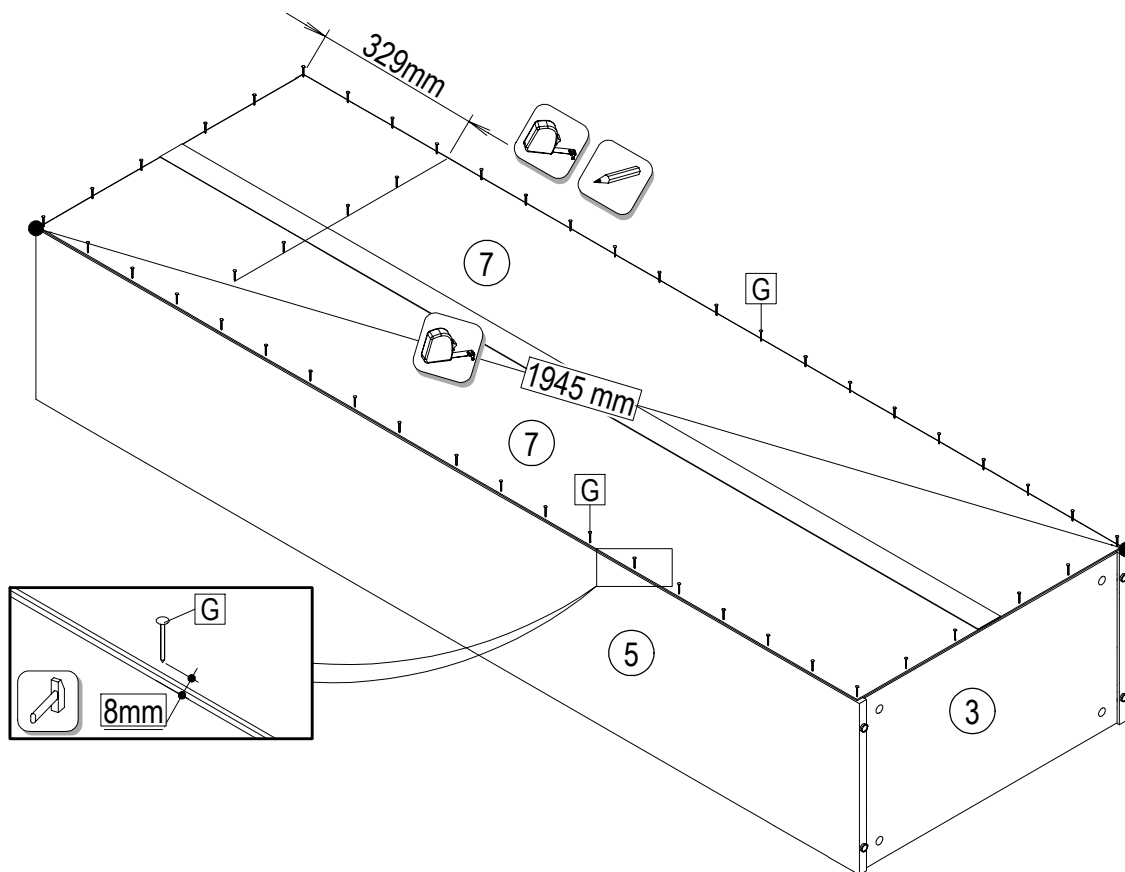

SIMA

	600	1/5
	1850	
	352	
		mm

ID	ID			
15471	②	1850*333*16	1x	1/1
15472	③	568*332*16	2x	1/1
15473	④	568*332*16	1x	1/1
15474	⑤	1850*333*16	1x	1/1
15477	⑥	1838*333*16	1x	1/1
15475	⑦	1838*297*2,5	2x	1/1
15476	⑧	1838*257*16	1x	1/1

 60 min		 3m	
 ≤ 0,5 kg	 PZ 2		
	 600 mm		

22244.01 Ø3,5x16	22213.00 Ø4x70	22243.00 Ø3,5x15	31103.00 	27000.00 Ø8x30	30091.00 F	21102.00 G	Ø1,6x20	70013.01 Ø15x13	70021.01 	36002.07 	K	6x		
A	B	C	D	E	F	G	H	J	K	L	M	N	P	Q
8x	1x	12x	1x	12x	4x	50x	12x	12x	12x	6x	8x	6x	1x	1x

													
A	4x	E	12x	F	4x	H	12x	J	12x	M	6x	P	1x

		
Ø3,5x15		
C 12x	K 6x	N 1x

	Ø1,6x20
G	50x

	Ø3,5x16		Ø4x70		1x		Ø8	1x
A	2x	B	1x	D	1x	Q	1x	

	
L	8x