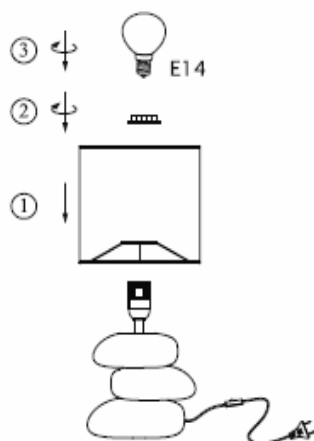

NÁVOD NA POUŽITIE - Qenny Typ 5 (AT16275)

Pre bezpečné používanie:

1. Používajte výhradne v interiéri.
2. Držte lampu mimo dosah vody.
3. Pred inštaláciou, údržbou alebo opravou odpojte zariadenie z elektrického prúdu.
4. Pred inštaláciou sa uistite, že kábel nie je poškodený.
5. Externý flexibilný kábel nie je vymeniteľný. Ak je kábel poškodený, lampu sa nesmie používať.
6. Odporúčame, aby inštaláciu previedla certifikovaná osoba.
7. Výrobca/predajca nezodpovedá za prípadné škody spôsobené nesprávnou inštaláciou alebo používaním.
8. Nekladte lampu na mokré alebo vodiace miesta.
9. Trieda ochrany II. Táto lampu je izolovaná a nemôže byť zapojená do uzemňovacej svorky.
10. 240V/60Hz nesmie byť prekročené.
11. Vždy majte na mysli technický popis zariadenia a vždy overte značky uvedené na štítku.
12. Ak sa rozhodnete vymeniť chybnú súčiastku, uistite sa, že náhradná súčiastka má rovnaký dizajn, tvar, odporúčaný prúd a napätie.
13. Pred zaobchádzaním s prístrojom ho nechajte najskôr vychladnúť.
14. Predchádzajte styku vodičov a okolitých povrchov s časťami zariadenia, ktoré počas jeho používania môžu dosahovať vysoké teploty.

Technické údaje:

Pätica žiarovky: E14

Vhodné napätie/frekvencia/prúd: 220-240V~50/60Hz / 1 xMax. 40W

1.

2.