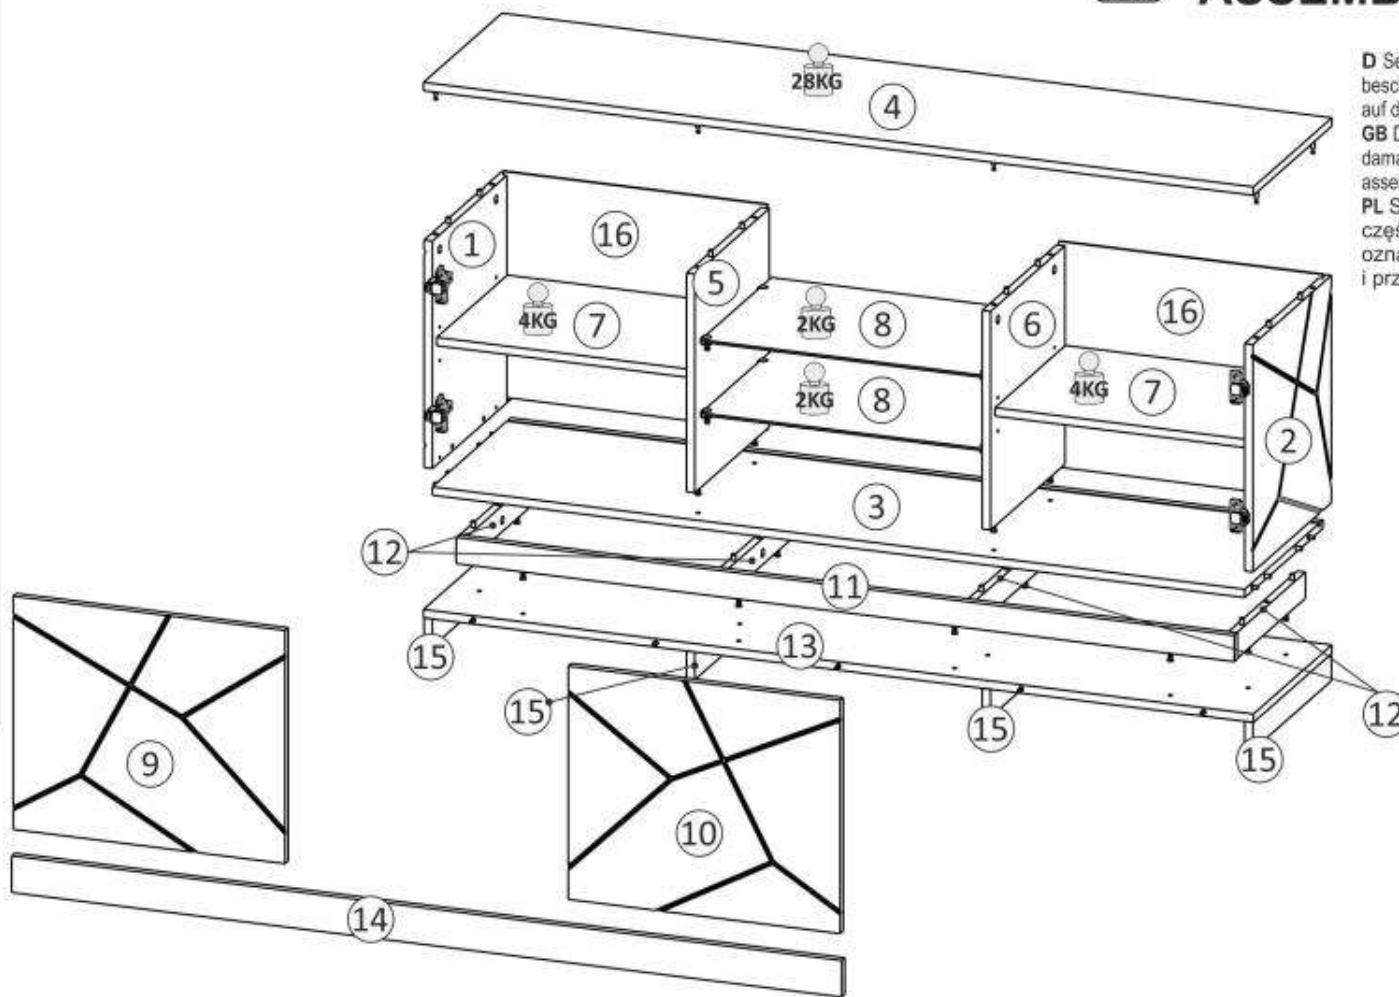

Model: *Qiz*
 Modell: *Qiz*

Strona: **1/11**
 Blatt Nr: **1/11**

PL INSTRUKCJA MONTAŻOWA
D MONTAGEANLEITUNG
GB ASSEMBLY INSTRUCTIONS

Do montażu potrzebne są:
 Für die Montage dieser Type benötigen Sie:

D Sehr geehrter Kunde, sollte ein Teil fehlen oder beschädigt sein, kreuzen Sie bitte dieses deutlich auf der Montageanleitung an und schicken Sie zu uns ab.
GB Dear customer, Should there be any place missing or damaged, kindly mark this place clearly on the attached assembly instructions and return it to us.

Uwagi pielęgnacyjne!
 Proszę wycierać ściereczką do kurzu lub lekko wilgotną ścierką. Nie stosować ŻADNYCH środków rysujących powierzchnie.

WOREK 1

WOREK 2

Proszę montować mebel na kartonie!

1

2

3

4