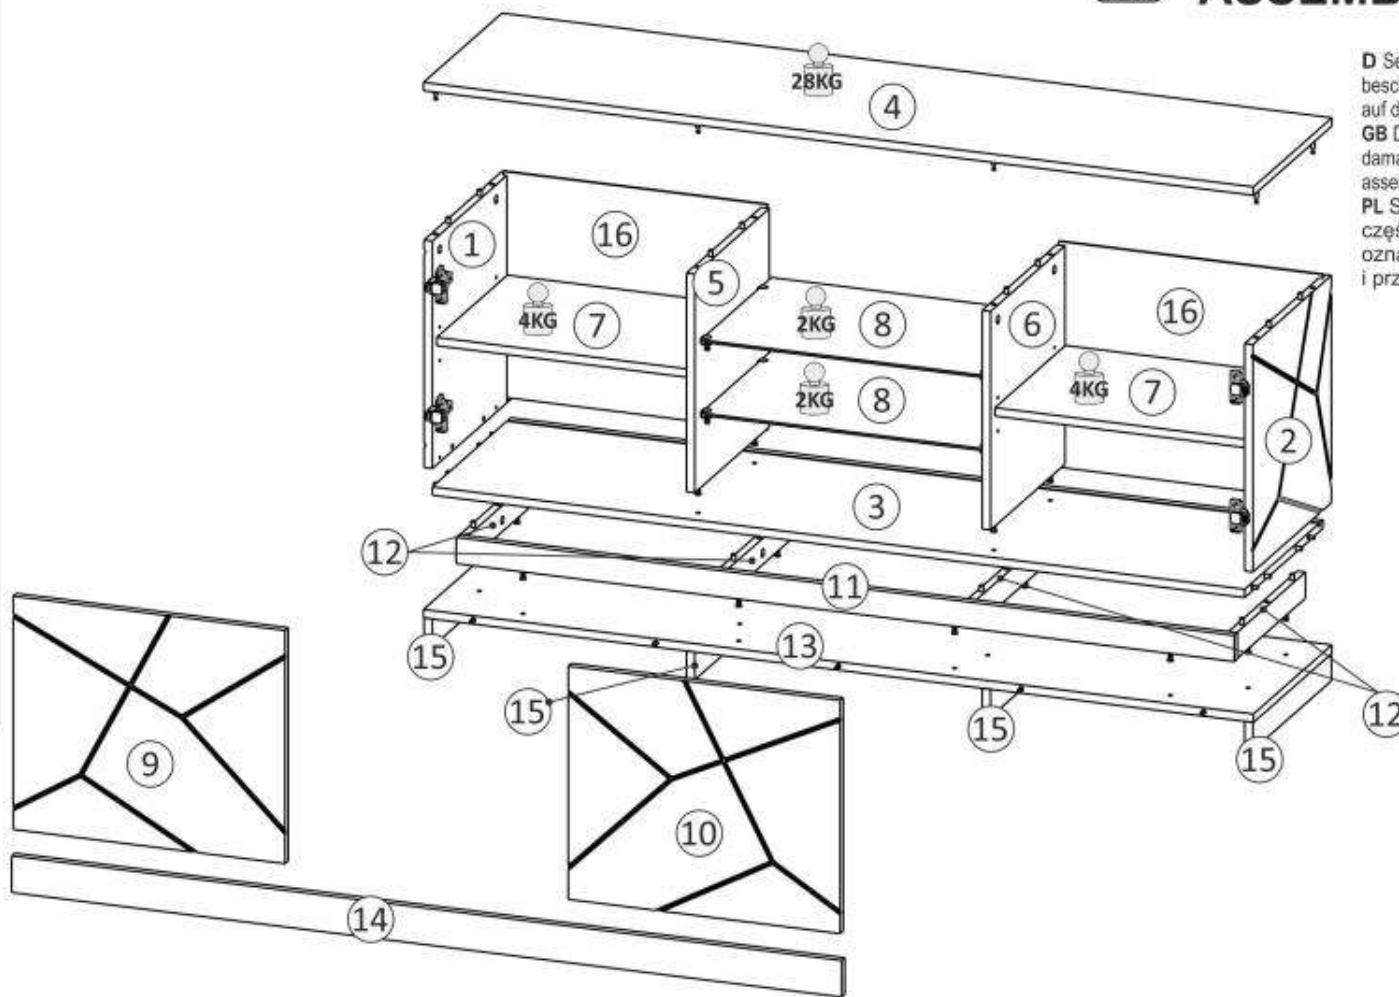

Model: *Qiz*
 Modell: *Qiz*

Strona: **1/11**
 Blatt Nr: **1/11**

PL INSTRUKCJA MONTAŻOWA
D MONTAGEANLEITUNG
GB ASSEMBLY INSTRUCTIONS

Do montażu potrzebne są:
 Für die Montage dieser Type benötigen Sie:

D Sehr geehrter Kunde, sollte ein Teil fehlen oder beschädigt sein, kreuzen Sie bitte dieses deutlich auf der Montageanleitung an und schicken Sie zu uns ab.
GB Dear customer, Should there be any place missing or damaged, kindly mark this place clearly on the attached assembly instructions and return it to us.

Uwagi pielęgnacyjne!
 Proszę wycierać ściereczką do kurzu lub lekko wilgotną ściereczką. Nie stosować ŻADNYCH środków rysujących powierzchnie.

WOREK 1

K2  x28	T1  x25	M1  x25	S10  US 3x18 x6	P2  3,5x18 x8	K7  x1	K11  x15	W2  x8	W3  x8	S9  x8	Z2  x8
---	---	---	--	--	--	--	--	--	--	--

WOREK 2

Z7  x4	S3  4x13 x8
--	--

Proszę montować mebel na kartonie!

1

2

3

4

5