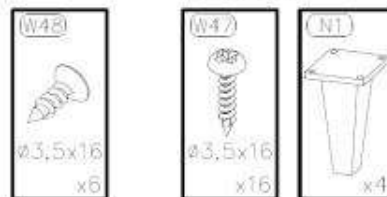

Do montażu potrzebne są:
 Für die Montage dieser Type benötigen Sie:

Proszę montować mebel na kartonie!

PL INSTRUKCJA MONTAŻOWA
D MONTAGEANLEITUNG
GB ASSEMBLY INSTRUCTIONS

D Sehr geehrter Kunde, sollte ein Teil fehlen oder beschädigt sein, kreuzen Sie bitte dieses deutlich auf der Montageanleitung an und schicken Sie zu uns ab.
GB Dear customer, Should there be any place missing or damaged, kindly mark this place clearly on the attached assembly instructions and return it to us.
PL Szanowny Kliencie, gdyby brakowało jakiejś części lub byłaby uszkodzona proszę to oznaczyć krzyżykiem na instrukcji montażowej i przesać instrukcję razem z reklamacją.

BAG 1

BAG 2

BAG 3

BAG 4

1

2

3

4