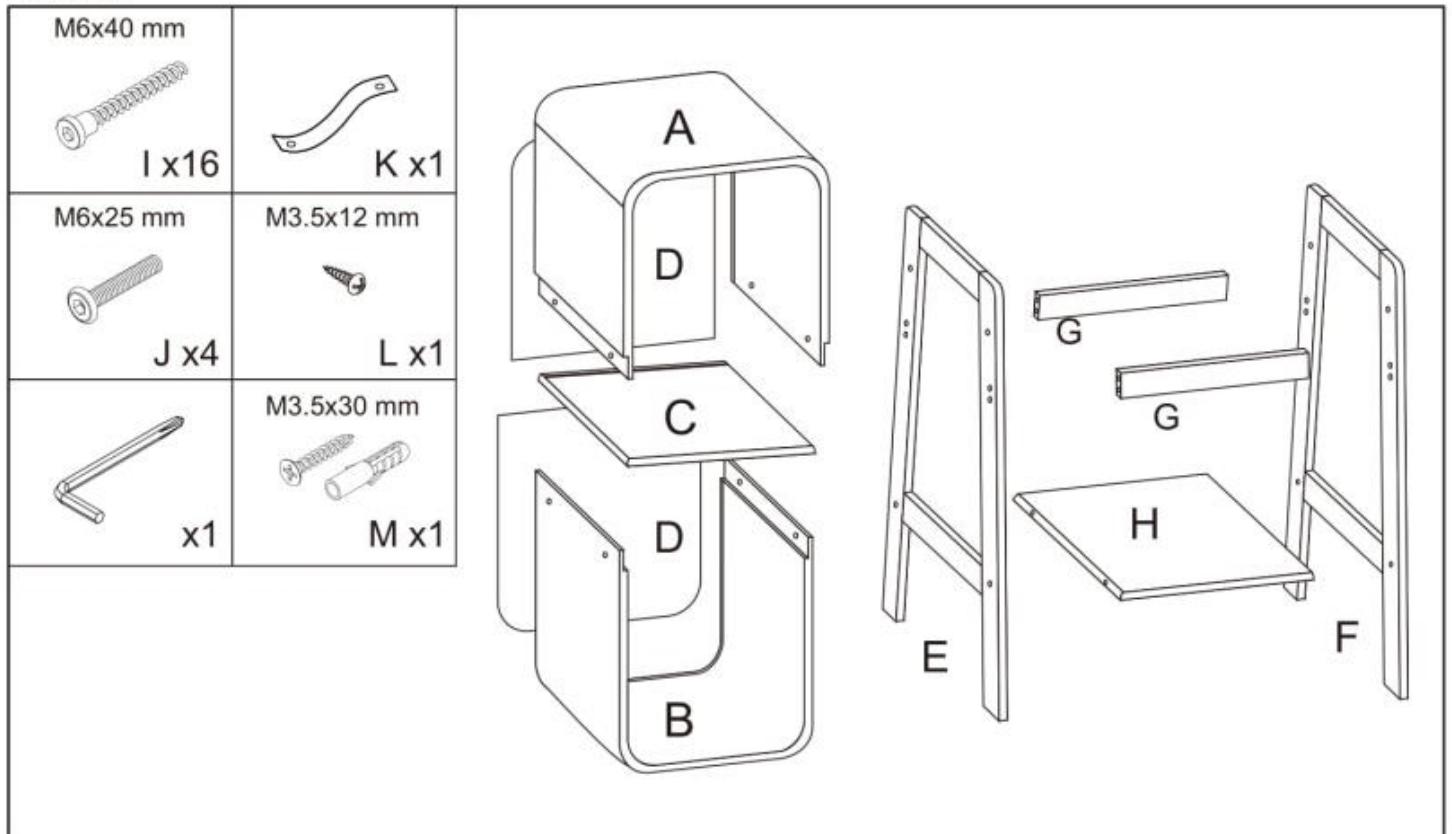

REG-20

HALMAR Sp. z o.o.

ul. Centralnego Okręgu Przemysłowego 2, 37-450 Stalowa Wola, POLSKA / POLAND
 tel. +48 15 843 28 10, fax: +48 15 842 19 57, e-mail: office@halmar.com.pl

3

4

5

 max. 30 kg