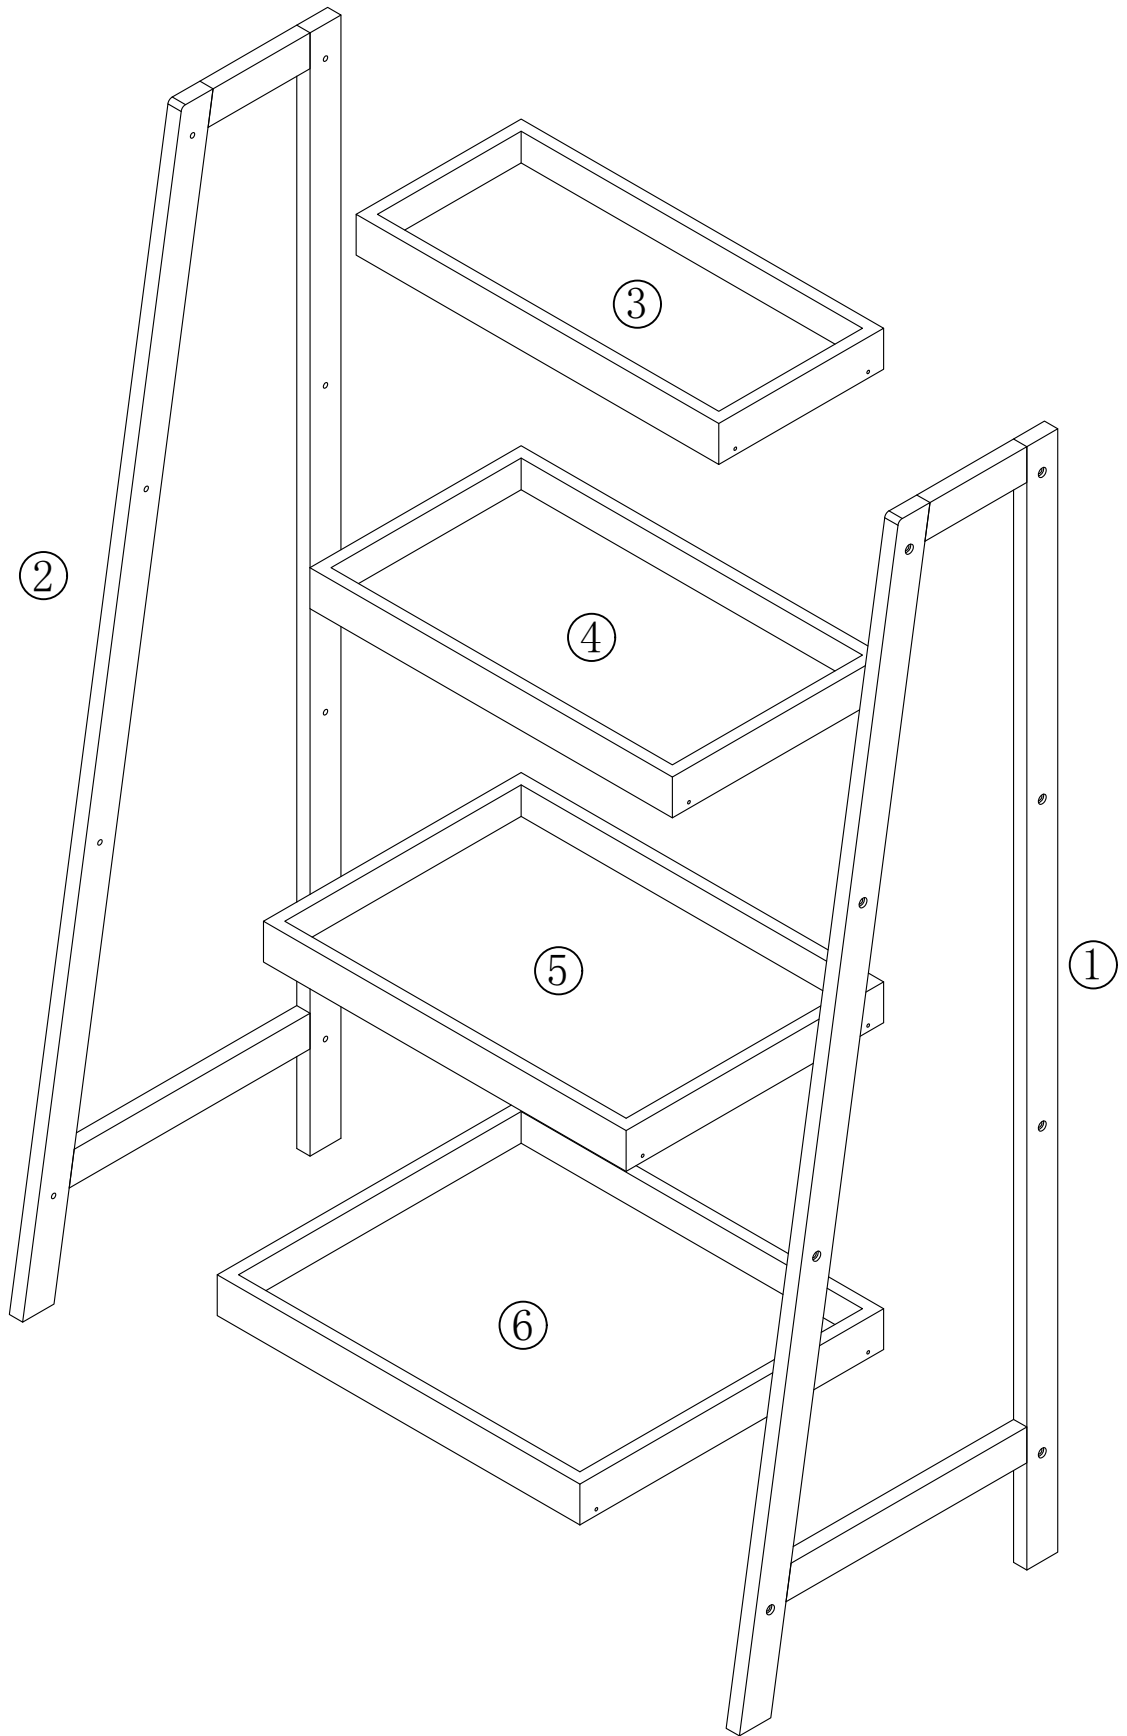

Montážny návod **REGO 2** regál
BBP-21

Časti

Súčiastky

①

1ks

②

1ks

③