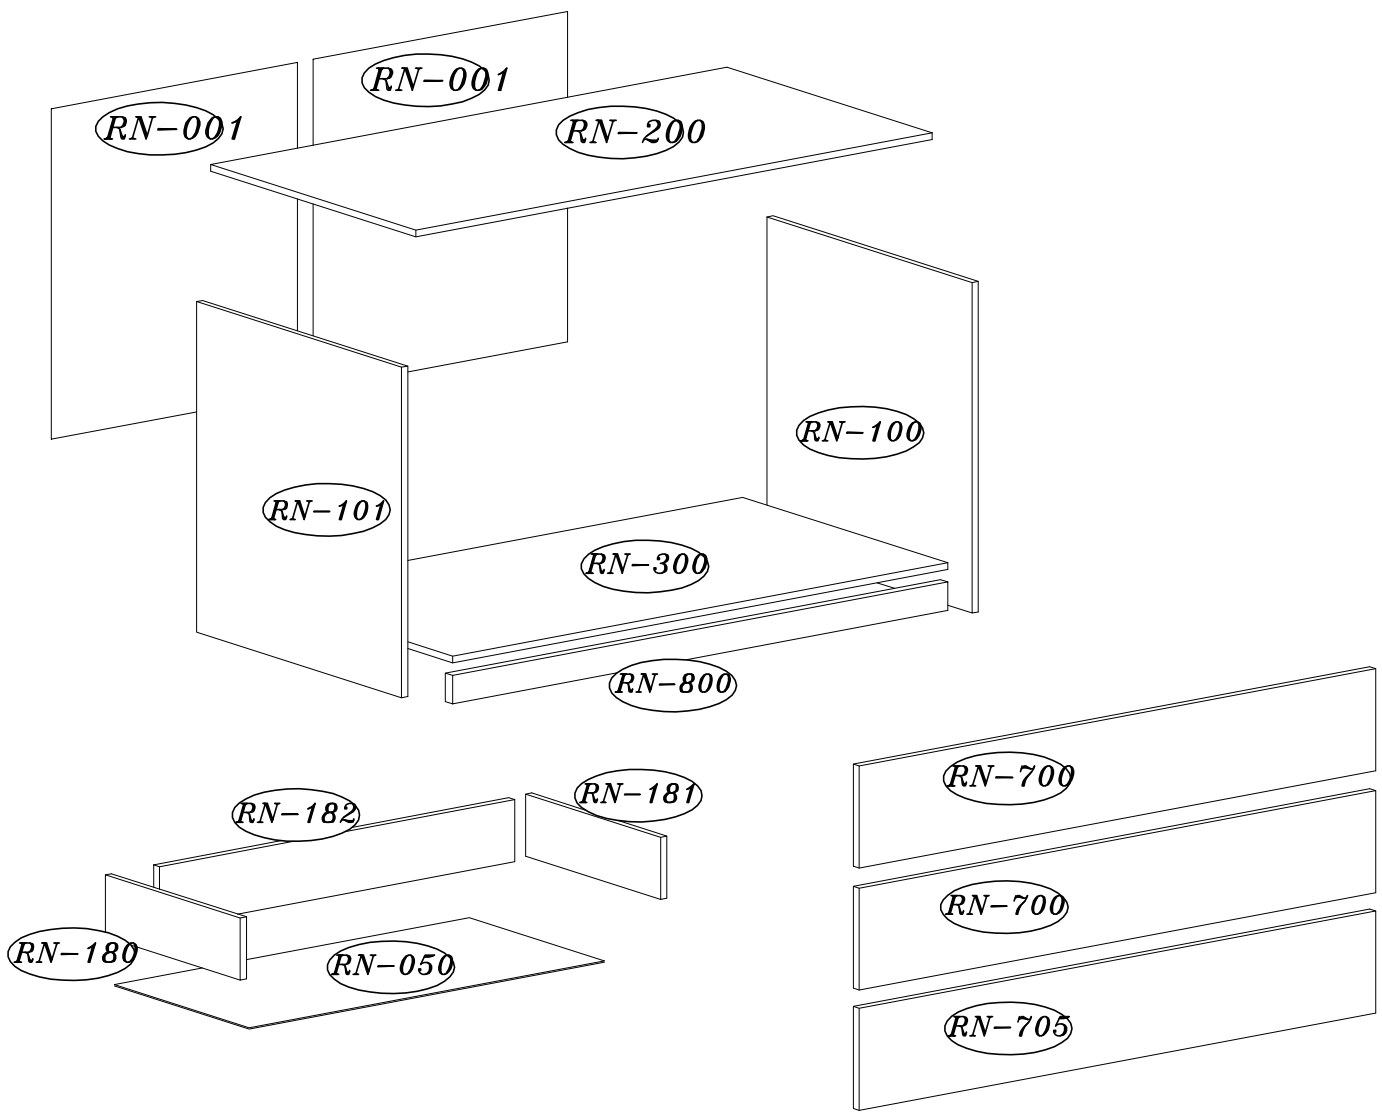

A	B	C	D	E	ST	H	N	U
8	8	8	30	4	8	12	3	12
H1	KL	A2	M1	PR				
12	2	1	6	3 KPL