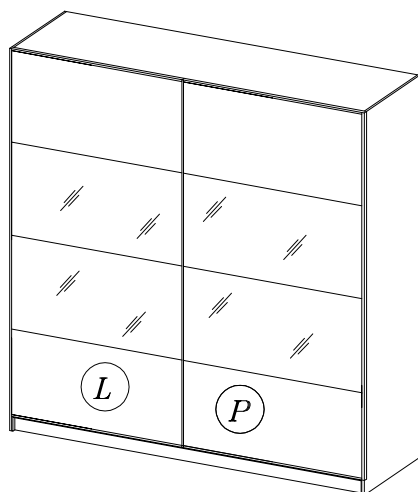

Montážny návod

Instrukcja montażu
Montageanleitung
Instructions D'assemblage
Assembly instructions

REKATO RN-11 SKRIŇA 200

ČISTENIE A ÚDRŽBA NÁBYTKU:

1. Výrobky z dreva nečistíte a neošetrujete prostriedkami v spreji, aby nedošlo k ich poškodeniu.
2. Nábytok čistíte nasledovne:
 - lakované povrchy a povrchy s vysokým leskom čistíte len suchou mäkkou handričkou,
 - matné povrchy môžete čistiť vysávačom s mäkkou kefkou,
 - 3. Laminované povrchy môžete čistiť vlhkou handričkou, no následne je potrebné ich utrieť suchou mäkkou handričkou.
4. Všetky čistiace prostriedky skladujte tak, ako je uvedené na ich obale.

UPOZORNENIE:

Pri montáži postupujte presne podľa návodu.
Ak tento postup nedodržíte a dôjde k poškodeniu niektorého dielu, reklamácia Vám nebude uznaná.

A	B	C	D	E	F	G	6.3X11	H	I	J	I1	K1
32	80	54	46	11	4	8	4	20	24	2	22	
K	L	M	N	O	P	R	S	T	U	L1	J1	
4	2	1	4	8	4	28	1	4	24	40	2	
W	Z	A1	B1	PCV C1	D1	E1	BL	G1	H1	KK		
2	2	1	1	1	103	2	8	2	1	32		