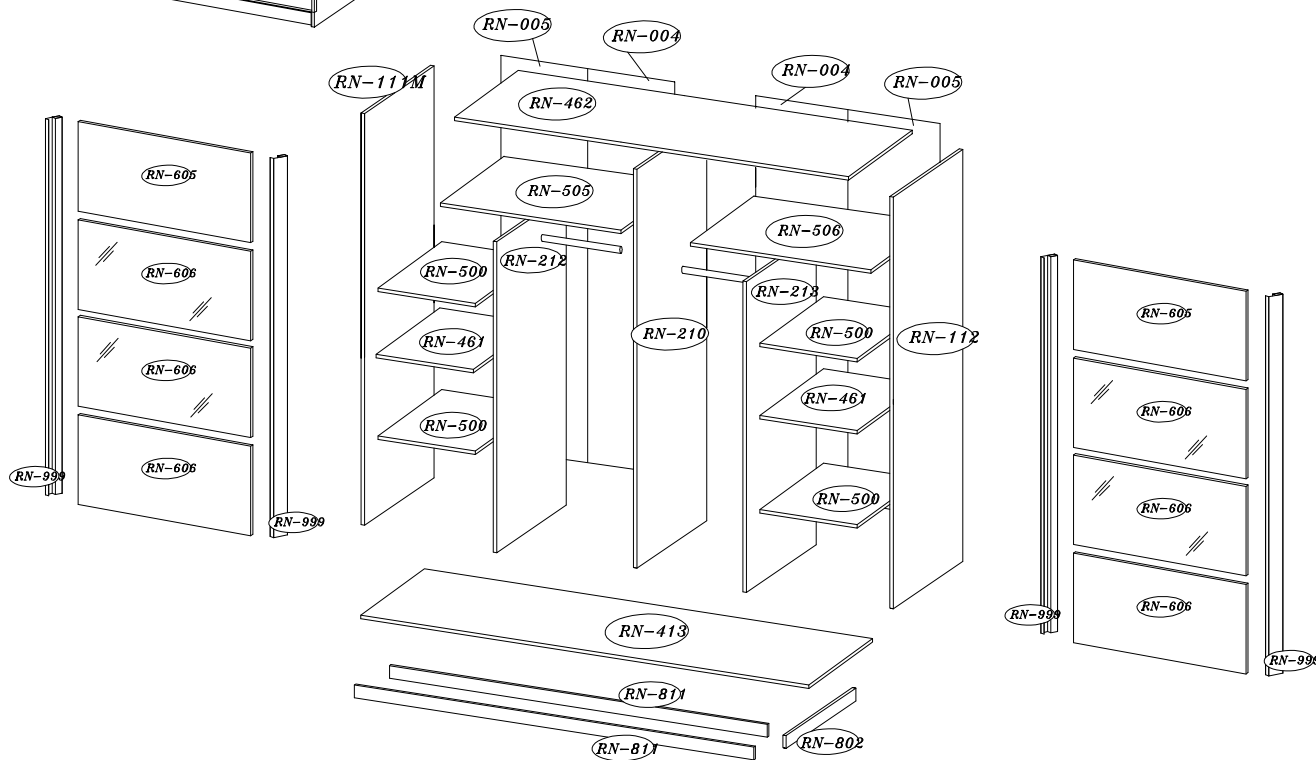

Montážny návod

Instrukcja montażu
Montageanleitung
Instructions D'assemblage
Assembly instructions

REKATO RN-11 SKRIŇA 200

ČISTENIE A ÚDRŽBA NÁBYTKU:

1. Výrobky z dreva nečistíte a neošetrujete prostriedkami v spreji, aby nedošlo k ich poškodeniu.
2. Nábytok čistíte nasledovne:
 - lakované povrchy a povrchy s vysokým leskom čistíte len suchou mäkkou handričkou,
 - matné povrchy môžete čistiť vysávačom s mäkkou kefkou,
 - 3. Laminované povrchy môžete čistiť vlhkou handričkou, no následne je potrebné ich utrieť suchou mäkkou handričkou.
4. Všetky čistiace prostriedky skladujte tak, ako je uvedené na ich obale.

UPOZORNENIE:

Pri montáži postupujte presne podľa návodu.
Ak tento postup nedodržíte a dôjde k poškodeniu niektorého dielu, reklamácia Vám nebude uznaná.

A	B	C	D	E	F	G	6.3X11	H	I	J	I1	K1
32	80	54	46	11	4	8	4	20	24	2	22	
K	L	M	N	O	P	R	S	T	U	L1	J1	
4	2	1	4	8	4	28	1	4	24	40	2	
W	Z	A1	B1	PCV C1	D1	E1	BL	G1	H1	KK		
2	2	1	1	1	103	2	8	2	1	32		