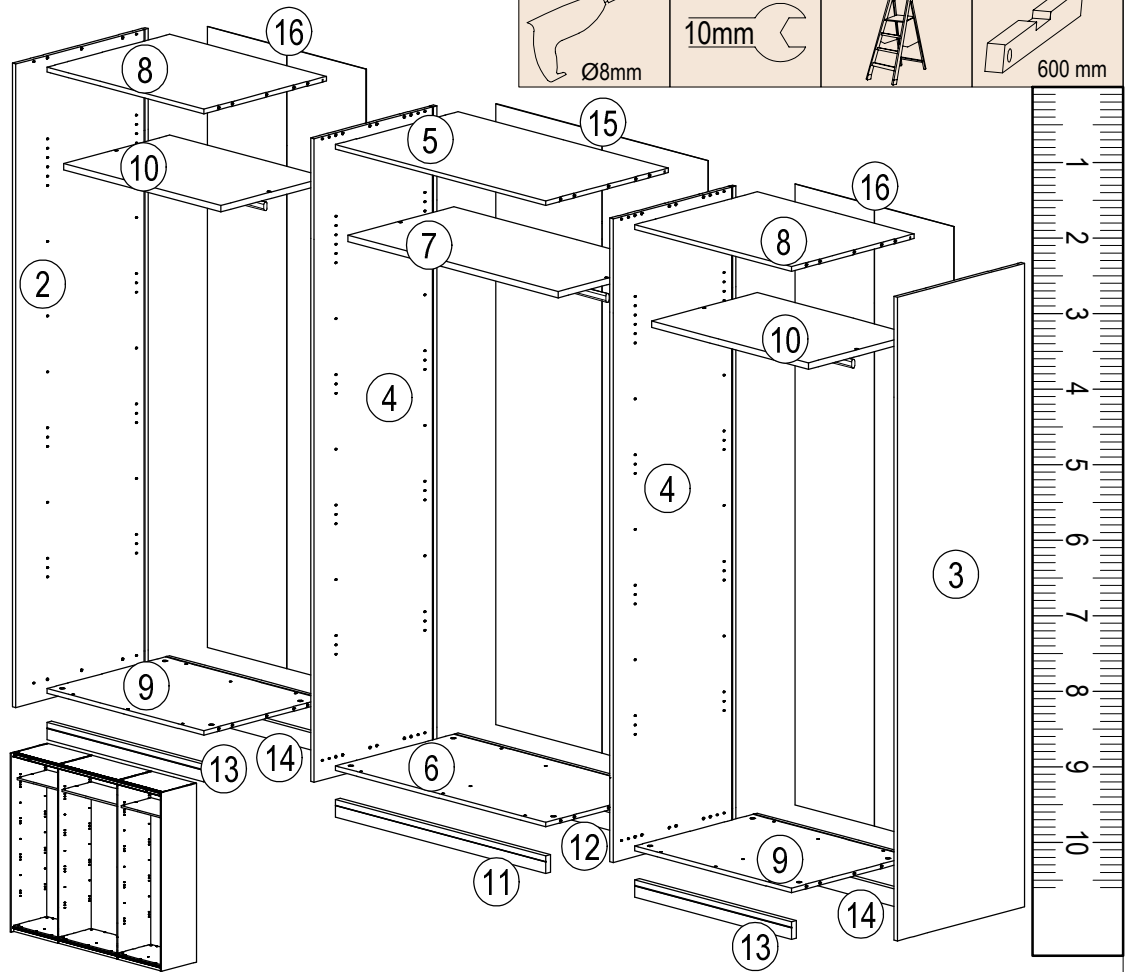

SKDP
RIA-250-00

V PRÍPADE REKLAMÁCIE JE POTREBNÉ NAHLÁSIŤ
 VÝROBNÉ ČÍSLO VIDITEĽNÉ NA ETIKETE

8501,00 	50553,00 	22055,00 	22213,00 	22244,01 	22450,00 	24103,00 	27000,00 	30090,00 	31103,00
A 12x	B 30x	C 15x	D 2x	E 2x	F 6x	G 2x	H 36x	J 20x	K 2x
34902,00 	70013,01 	70018,02 	35303,00 	70021,01 	22243,00 	22235,00 	9290,00 	70017,35 	70017,36
L 24x	M 24x	N 6x	O 3x	P 24x	Q 168x	Q1 16x	R 21x	S1 2x	S2 1x
9313,00 	9361,00 	9390,00 	9330,00 	9363,00 	9315,01 	9316,00 	9317,01 	9319,00 	9320,00
T 3x	U 1x	V 1x	W 1x	X 3x	Y1 2x	Y2 1x	Y3 1x	Y4 2x	Y5 2x
9318,00 	9325,00 	9326,00 	9327,00 						
Z 2x	Z1 2x	Z2 2x	Z3 2x		180min			≤ 0,5 kg	3m

ID	EE	ID	Image	Quantity	Code
05999	2	2210*620*16		1x	B01
06000	3	2210*594*16		1x	B01
05678	4	2210*574*16		2x	B06
05189	5	984*574*16		1x	B02
05679	6	984*574*16		1x	B02
05680	7	984*495*22		1x	B02
05315	8	734*574*16		2x	B03
05742	9	734*574*16		2x	B03
05743	10	734*495*22		2x	B03
05192	11	984*60*22		1x	B02
05193	12	984*60*22		1x	B02
05010	13	734*60*22		2x	B03
05084	14	734*60*22		2x	B03
05451	15	2132*496*2,5		2x	B06
05332	16	2132*371*2,5		4x	B06
05998	17	1270*549*16		8x	B16
					B09
					B12

Vypracoval:	JOB	Preskúmal:	MIN	Schválil:	FEH	Zmena:	2	Platí od:	22.06.2017
-------------	-----	------------	-----	-----------	-----	--------	---	-----------	------------

Ø4x70	Ø3,5x16	Ø8				725mm	Ø3,5x15		
D 2x	E 2x	G 2x	K 2x	L 24x	S1 2x	Q 6x			
B 30x	A 12x	S2 1x							
		975mm							

						
Q 8x	W 1x	Z 2x	Q1 4x	Z1 2x	Z2 2x	Z3 2x

	
V	Ø3,5*25
1x	Q1 12x