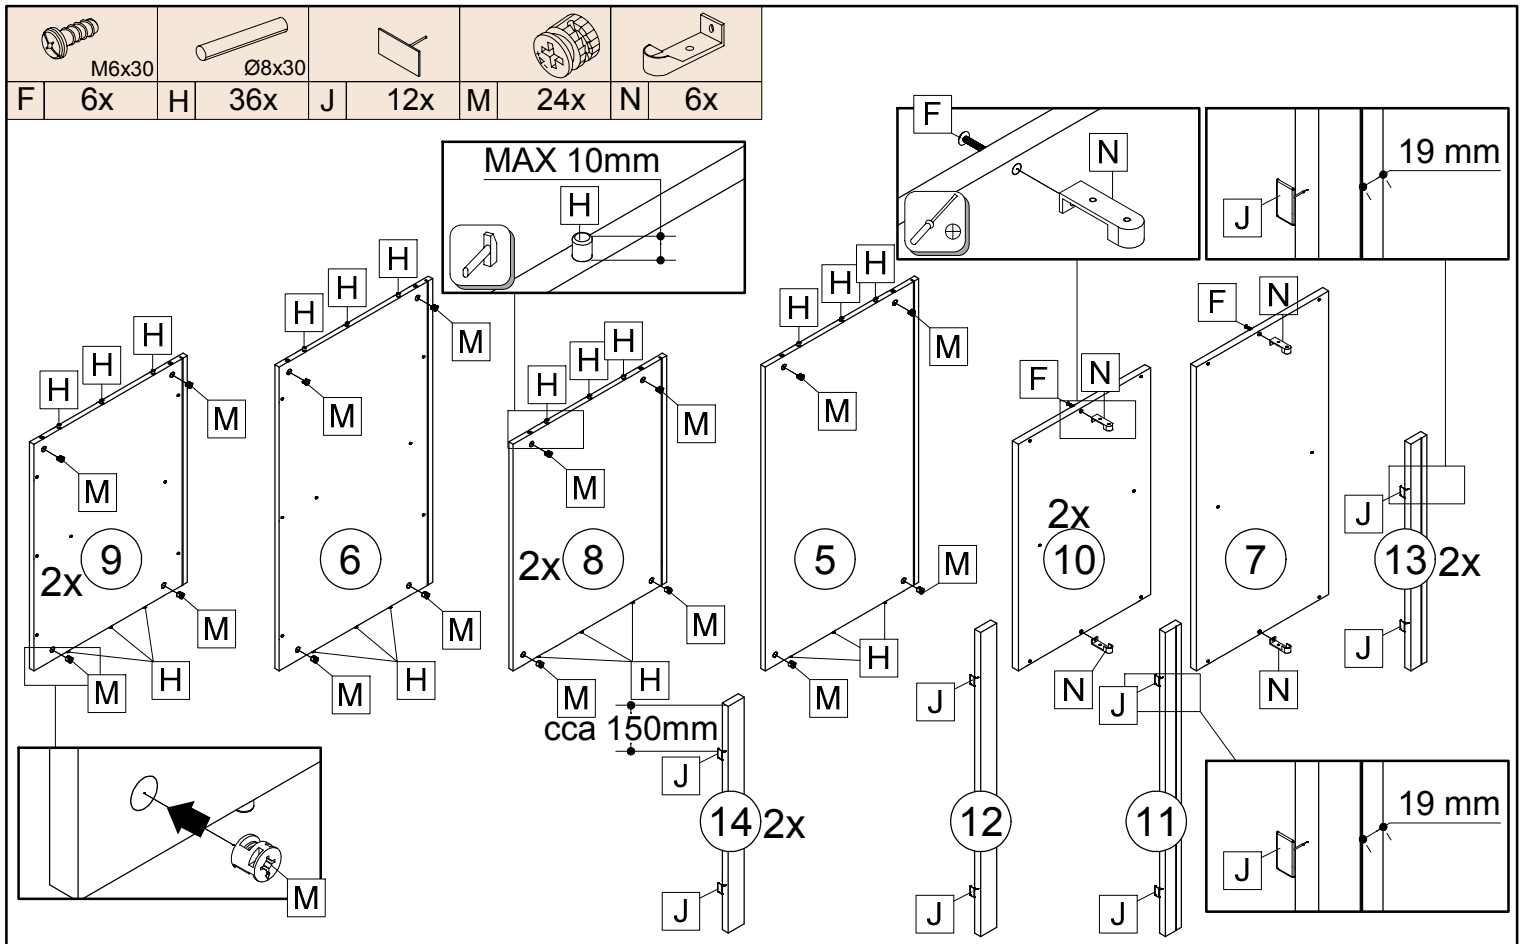

SKDP
RIA-250-00

V PRÍPADE REKLAMÁCIE JE POTREBNÉ NAHLÁSIŤ
 VÝROBNÉ ČÍSLO VIDITEĽNÉ NA ETIKETE

8501,00 	50553,00 	22055,00 	22213,00 	22244,01 	22450,00 	24103,00 	27000,00 	30090,00 	31103,00
A 12x	B 30x	C 15x	D 2x	E 2x	F 6x	G 2x	H 36x	J 20x	K 2x
34902,00 	70013,01 	70018,02 	35303,00 	70021,01 	22243,00 	22235,00 	9290,00 	70017,35 	70017,36
L 24x	M 24x	N 6x	O 3x	P 24x	Q 168x	Q1 16x	R 21x	S1 2x	S2 1x
9313,00 	9361,00 	9390,00 	9330,00 	9363,00 	9315,01 	9316,00 	9317,01 	9319,00 	9320,00
T 3x	U 1x	V 1x	W 1x	X 3x	Y1 2x	Y2 1x	Y3 1x	Y4 2x	Y5 2x
9318,00 	9325,00 	9326,00 	9327,00 						
Z 2x	Z1 2x	Z2 2x	Z3 2x		180min			≤ 0,5 kg	3m

ID	EE	ID	Image	Quantity	Code
05999	2	2210*620*16		1x	B01
06000	3	2210*594*16		1x	B01
05678	4	2210*574*16		2x	B06
05189	5	984*574*16		1x	B02
05679	6	984*574*16		1x	B02
05680	7	984*495*22		1x	B02
05315	8	734*574*16		2x	B03
05742	9	734*574*16		2x	B03
05743	10	734*495*22		2x	B03
05192	11	984*60*22		1x	B02
05193	12	984*60*22		1x	B02
05010	13	734*60*22		2x	B03
05084	14	734*60*22		2x	B03
05451	15	2132*496*2,5		2x	B06
05332	16	2132*371*2,5		4x	B06
05998	17	1270*549*16		8x	B16
					B09
					B12

Vypracoval:	JOB	Preskúmal:	MIN	Schválil:	FEH	Zmena:	2	Platí od:	22.06.2017
-------------	-----	------------	-----	-----------	-----	--------	---	-----------	------------

Ø4x70	Ø3,5x16	Ø8				725mm	Ø3,5x15		
D 2x	E 2x	G 2x	K 2x	L 24x	S1 2x	Q 6x			
B 30x	A 12x	S2 1x							
		975mm							

						
Q 8x	W 1x	Z 2x	Q1 4x	Z1 2x	Z2 2x	Z3 2x

	
V	Ø3,5*25
1x	Q1 12x