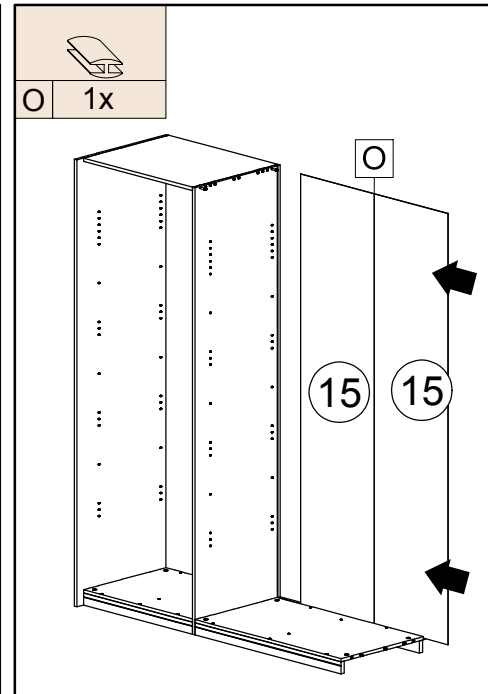

SKDP
RIA-250-00

V PRÍPADE REKLAMÁCIE JE POTREBNÉ NAHLÁSIŤ
 VÝROBNÉ ČÍSLO VIDITEĽNÉ NA ETIKETE

8501,00 	50553,00 	22055,00 	22213,00 	22244,01 	22450,00 	24103,00 	27000,00 	30090,00 	31103,00
A 12x	B 30x	C 15x	D 2x	E 2x	F 6x	G 2x	H 36x	J 20x	K 2x
34902,00 	70013,01 	70018,02 	35303,00 	70021,01 	22243,00 	22235,00 	9290,00 	70017,35 	70017,36
L 24x	M 24x	N 6x	O 3x	P 24x	Q 168x	Q1 16x	R 21x	S1 2x	S2 1x
9313,00 	9361,00 	9390,00 	9330,00 	9363,00 	9315,01 	9316,00 	9317,01 	9319,00 	9320,00
T 3x	U 1x	V 1x	W 1x	X 3x	Y1 2x	Y2 1x	Y3 1x	Y4 2x	Y5 2x
9318,00 	9325,00 	9326,00 	9327,00 						
Z 2x	Z1 2x	Z2 2x	Z3 2x		180min			≤ 0,5 kg	3m

ID	EE	ID	Image	Quantity	Code
05999	2	2210*620*16		1x	B01
06000	3	2210*594*16		1x	B01
05678	4	2210*574*16		2x	B06
05189	5	984*574*16		1x	B02
05679	6	984*574*16		1x	B02
05680	7	984*495*22		1x	B02
05315	8	734*574*16		2x	B03
05742	9	734*574*16		2x	B03
05743	10	734*495*22		2x	B03
05192	11	984*60*22		1x	B02
05193	12	984*60*22		1x	B02
05010	13	734*60*22		2x	B03
05084	14	734*60*22		2x	B03
05451	15	2132*496*2,5		2x	B06
05332	16	2132*371*2,5		4x	B06
05998	17	1270*549*16		8x	B16
					B09
					B12

Vypracoval:	JOB	Preskúmal:	MIN	Schválil:	FEH	Zmena:	2	Platí od:	22.06.2017
-------------	-----	------------	-----	-----------	-----	--------	---	-----------	------------

Ø4x70	Ø3,5x16	Ø8				725mm	Ø3,5x15		
D 2x	E 2x	G 2x	K 2x	L 24x	S1 2x	Q 6x			
B 30x	A 12x	S2 1x							
		975mm							

						
Q 8x	W 1x	Z 2x	Q1 4x	Z1 2x	Z2 2x	Z3 2x

	
V	Ø3,5*25
1x	Q1 12x