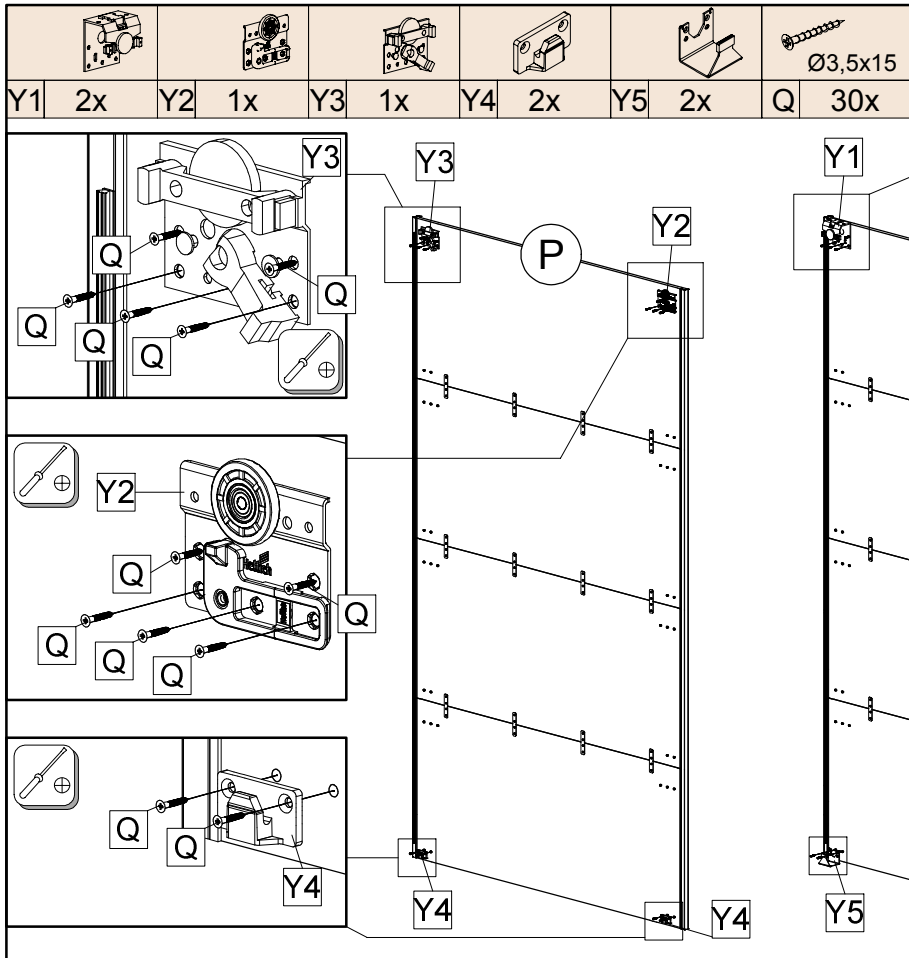

SKDP
RIA-250-00

V PRÍPADE REKLAMÁCIE JE POTREBNÉ NAHLÁSIŤ
 VÝROBNÉ ČÍSLO VIDITEĽNÉ NA ETIKETE

8501,00 	50553,00 	22055,00 	22213,00 	22244,01 	22450,00 	24103,00 	27000,00 	30090,00 	31103,00
A 12x	B 30x	C 15x	D 2x	E 2x	F 6x	G 2x	H 36x	J 20x	K 2x
34902,00 	70013,01 	70018,02 	35303,00 	70021,01 	22243,00 	22235,00 	9290,00 	70017,35 	70017,36
L 24x	M 24x	N 6x	O 3x	P 24x	Q 168x	Q1 16x	R 21x	S1 2x	S2 1x
9313,00 	9361,00 	9390,00 	9330,00 	9363,00 	9315,01 	9316,00 	9317,01 	9319,00 	9320,00
T 3x	U 1x	V 1x	W 1x	X 3x	Y1 2x	Y2 1x	Y3 1x	Y4 2x	Y5 2x
9318,00 	9325,00 	9326,00 	9327,00 						
Z 2x	Z1 2x	Z2 2x	Z3 2x		180min			≤ 0,5 kg	3m

ID	EE	ID	Image	Quantity	Code
05999	2	2210*620*16		1x	B01
06000	3	2210*594*16		1x	B01
05678	4	2210*574*16		2x	B06
05189	5	984*574*16		1x	B02
05679	6	984*574*16		1x	B02
05680	7	984*495*22		1x	B02
05315	8	734*574*16		2x	B03
05742	9	734*574*16		2x	B03
05743	10	734*495*22		2x	B03
05192	11	984*60*22		1x	B02
05193	12	984*60*22		1x	B02
05010	13	734*60*22		2x	B03
05084	14	734*60*22		2x	B03
05451	15	2132*496*2,5		2x	B06
05332	16	2132*371*2,5		4x	B06
05998	17	1270*549*16		8x	B16
					B09
					B12

Vypracoval:	JOB	Preskúmal:	MIN	Schválil:	FEH	Zmena:	2	Platí od:	22.06.2017
-------------	-----	------------	-----	-----------	-----	--------	---	-----------	------------

Ø4x70	Ø3,5x16	Ø8				725mm	Ø3,5x15		
D 2x	E 2x	G 2x	K 2x	L 24x	S1 2x	Q 6x			
B 30x	A 12x	S2 1x							
		975mm							

						
Q 8x	W 1x	Z 2x	Q1 4x	Z1 2x	Z2 2x	Z3 2x

	
V	Ø3,5*25
1x	Q1 12x