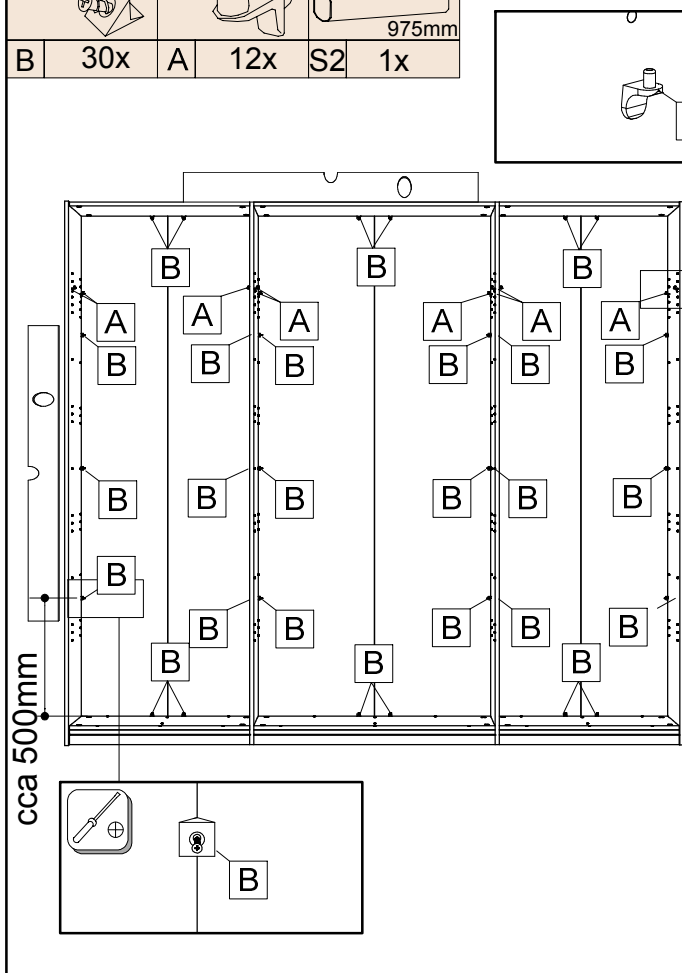

SKDP
RIA-250-00

V PRÍPADE REKLAMÁCIE JE POTREBNÉ NAHLÁSIŤ
 VÝROBNÉ ČÍSLO VIDITEĽNÉ NA ETIKETE

8501,00 	50553,00 	22055,00 	22213,00 	22244,01 	22450,00 	24103,00 	27000,00 	30090,00 	31103,00
A 12x	B 30x	C 15x	D 2x	E 2x	F 6x	G 2x	H 36x	J 20x	K 2x
34902,00 	70013,01 	70018,02 	35303,00 	70021,01 	22243,00 	22235,00 	9290,00 	70017,35 	70017,36
L 24x	M 24x	N 6x	O 3x	P 24x	Q 168x	Q1 16x	R 21x	S1 2x	S2 1x
9313,00 	9361,00 	9390,00 	9330,00 	9363,00 	9315,01 	9316,00 	9317,01 	9319,00 	9320,00
T 3x	U 1x	V 1x	W 1x	X 3x	Y1 2x	Y2 1x	Y3 1x	Y4 2x	Y5 2x
9318,00 	9325,00 	9326,00 	9327,00 						
Z 2x	Z1 2x	Z2 2x	Z3 2x		180min			≤ 0,5 kg	3m

ID	EE	ID	Image	Quantity	Code
05999	2	2210*620*16		1x	B01
06000	3	2210*594*16		1x	B01
05678	4	2210*574*16		2x	B06
05189	5	984*574*16		1x	B02
05679	6	984*574*16		1x	B02
05680	7	984*495*22		1x	B02
05315	8	734*574*16		2x	B03
05742	9	734*574*16		2x	B03
05743	10	734*495*22		2x	B03
05192	11	984*60*22		1x	B02
05193	12	984*60*22		1x	B02
05010	13	734*60*22		2x	B03
05084	14	734*60*22		2x	B03
05451	15	2132*496*2,5		2x	B06
05332	16	2132*371*2,5		4x	B06
05998	17	1270*549*16		8x	B16
					B09
					B12

Vypracoval:	JOB	Preskúmal:	MIN	Schválil:	FEH	Zmena:	2	Platí od:	22.06.2017
-------------	-----	------------	-----	-----------	-----	--------	---	-----------	------------

Ø4x70	Ø3,5x16	Ø8				725mm	Ø3,5x15		
D 2x	E 2x	G 2x	K 2x	L 24x	S1 2x	Q 6x			
B 30x	A 12x	S2 1x							
		975mm							

						
Q 8x	W 1x	Z 2x	Q1 4x	Z1 2x	Z2 2x	Z3 2x

	
V	Ø3,5*25
1x	Q1 12x