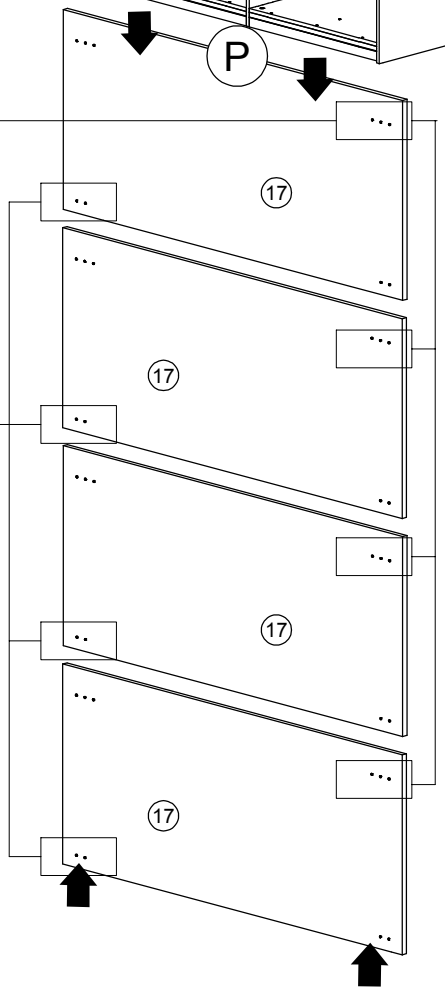

SKDP
RIA-250-00

V PRÍPADE REKLAMÁCIE JE POTREBNÉ NAHLÁSIŤ
 VÝROBNÉ ČÍSLO VIDITEĽNÉ NA ETIKETE

8501,00 	50553,00 	22055,00 	22213,00 	22244,01 	22450,00 	24103,00 	27000,00 	30090,00 	31103,00
A 12x	B 30x	C 15x	D 2x	E 2x	F 6x	G 2x	H 36x	J 20x	K 2x
34902,00 	70013,01 	70018,02 	35303,00 	70021,01 	22243,00 	22235,00 	9290,00 	70017,35 	70017,36
L 24x	M 24x	N 6x	O 3x	P 24x	Q 168x	Q1 16x	R 21x	S1 2x	S2 1x
9313,00 	9361,00 	9390,00 	9330,00 	9363,00 	9315,01 	9316,00 	9317,01 	9319,00 	9320,00
T 3x	U 1x	V 1x	W 1x	X 3x	Y1 2x	Y2 1x	Y3 1x	Y4 2x	Y5 2x
9318,00 	9325,00 	9326,00 	9327,00 						
Z 2x	Z1 2x	Z2 2x	Z3 2x		180min			≤ 0,5 kg	3m

ID	EE	ID	Image	Quantity	Code
05999	2	2210*620*16		1x	B01
06000	3	2210*594*16		1x	B01
05678	4	2210*574*16		2x	B06
05189	5	984*574*16		1x	B02
05679	6	984*574*16		1x	B02
05680	7	984*495*22		1x	B02
05315	8	734*574*16		2x	B03
05742	9	734*574*16		2x	B03
05743	10	734*495*22		2x	B03
05192	11	984*60*22		1x	B02
05193	12	984*60*22		1x	B02
05010	13	734*60*22		2x	B03
05084	14	734*60*22		2x	B03
05451	15	2132*496*2,5		2x	B06
05332	16	2132*371*2,5		4x	B06
05998	17	1270*549*16		8x	B16
					B09
					B12

Vypracoval:	JOB	Preskúmal:	MIN	Schválil:	FEH	Zmena:	2	Platí od:	22.06.2017
-------------	-----	------------	-----	-----------	-----	--------	---	-----------	------------

Ø4x70	Ø3,5x16	Ø8				725mm	Ø3,5x15		
D 2x	E 2x	G 2x	K 2x	L 24x	S1 2x	Q 6x			
B 30x	A 12x	S2 1x							
		975mm							

						
Q 8x	W 1x	Z 2x	Q1 4x	Z1 2x	Z2 2x	Z3 2x

	
V	Ø3,5*25
1x	Q1 12x