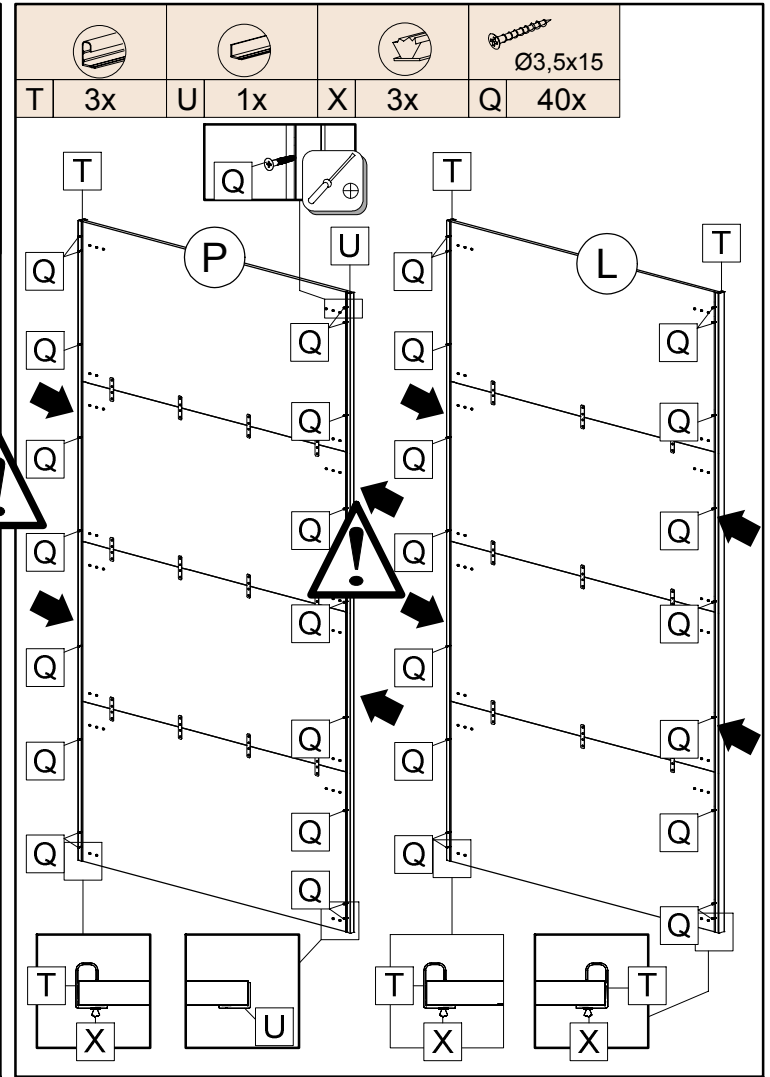

SKDP
RIA-250-00

V PRÍPADE REKLAMÁCIE JE POTREBNÉ NAHLÁSIŤ
 VÝROBNÉ ČÍSLO VIDITEĽNÉ NA ETIKETE

8501,00 	50553,00 	22055,00 	22213,00 	22244,01 	22450,00 	24103,00 	27000,00 	30090,00 	31103,00
A 12x	B 30x	C 15x	D 2x	E 2x	F 6x	G 2x	H 36x	J 20x	K 2x
34902,00 	70013,01 	70018,02 	35303,00 	70021,01 	22243,00 	22235,00 	9290,00 	70017,35 	70017,36
L 24x	M 24x	N 6x	O 3x	P 24x	Q 168x	Q1 16x	R 21x	S1 2x	S2 1x
9313,00 	9361,00 	9390,00 	9330,00 	9363,00 	9315,01 	9316,00 	9317,01 	9319,00 	9320,00
T 3x	U 1x	V 1x	W 1x	X 3x	Y1 2x	Y2 1x	Y3 1x	Y4 2x	Y5 2x
9318,00 	9325,00 	9326,00 	9327,00 						
Z 2x	Z1 2x	Z2 2x	Z3 2x		180min			≤ 0,5 kg	3m

ID	EE	ID	Image	Quantity	Code
05999	2	2210*620*16		1x	B01
06000	3	2210*594*16		1x	B01
05678	4	2210*574*16		2x	B06
05189	5	984*574*16		1x	B02
05679	6	984*574*16		1x	B02
05680	7	984*495*22		1x	B02
05315	8	734*574*16		2x	B03
05742	9	734*574*16		2x	B03
05743	10	734*495*22		2x	B03
05192	11	984*60*22		1x	B02
05193	12	984*60*22		1x	B02
05010	13	734*60*22		2x	B03
05084	14	734*60*22		2x	B03
05451	15	2132*496*2,5		2x	B06
05332	16	2132*371*2,5		4x	B06
05998	17	1270*549*16		8x	B16
					B09
					B12

Vypracoval:	JOB	Preskúmal:	MIN	Schválil:	FEH	Zmena:	2	Platí od:	22.06.2017
-------------	-----	------------	-----	-----------	-----	--------	---	-----------	------------

Ø4x70	Ø3,5x16	Ø8				725mm	Ø3,5x15		
D 2x	E 2x	G 2x	K 2x	L 24x	S1 2x	Q 6x			
B 30x	A 12x	S2 1x							
		975mm							

						
Q 8x	W 1x	Z 2x	Q1 4x	Z1 2x	Z2 2x	Z3 2x

	
V	Ø3,5*25
1x	Q1 12x