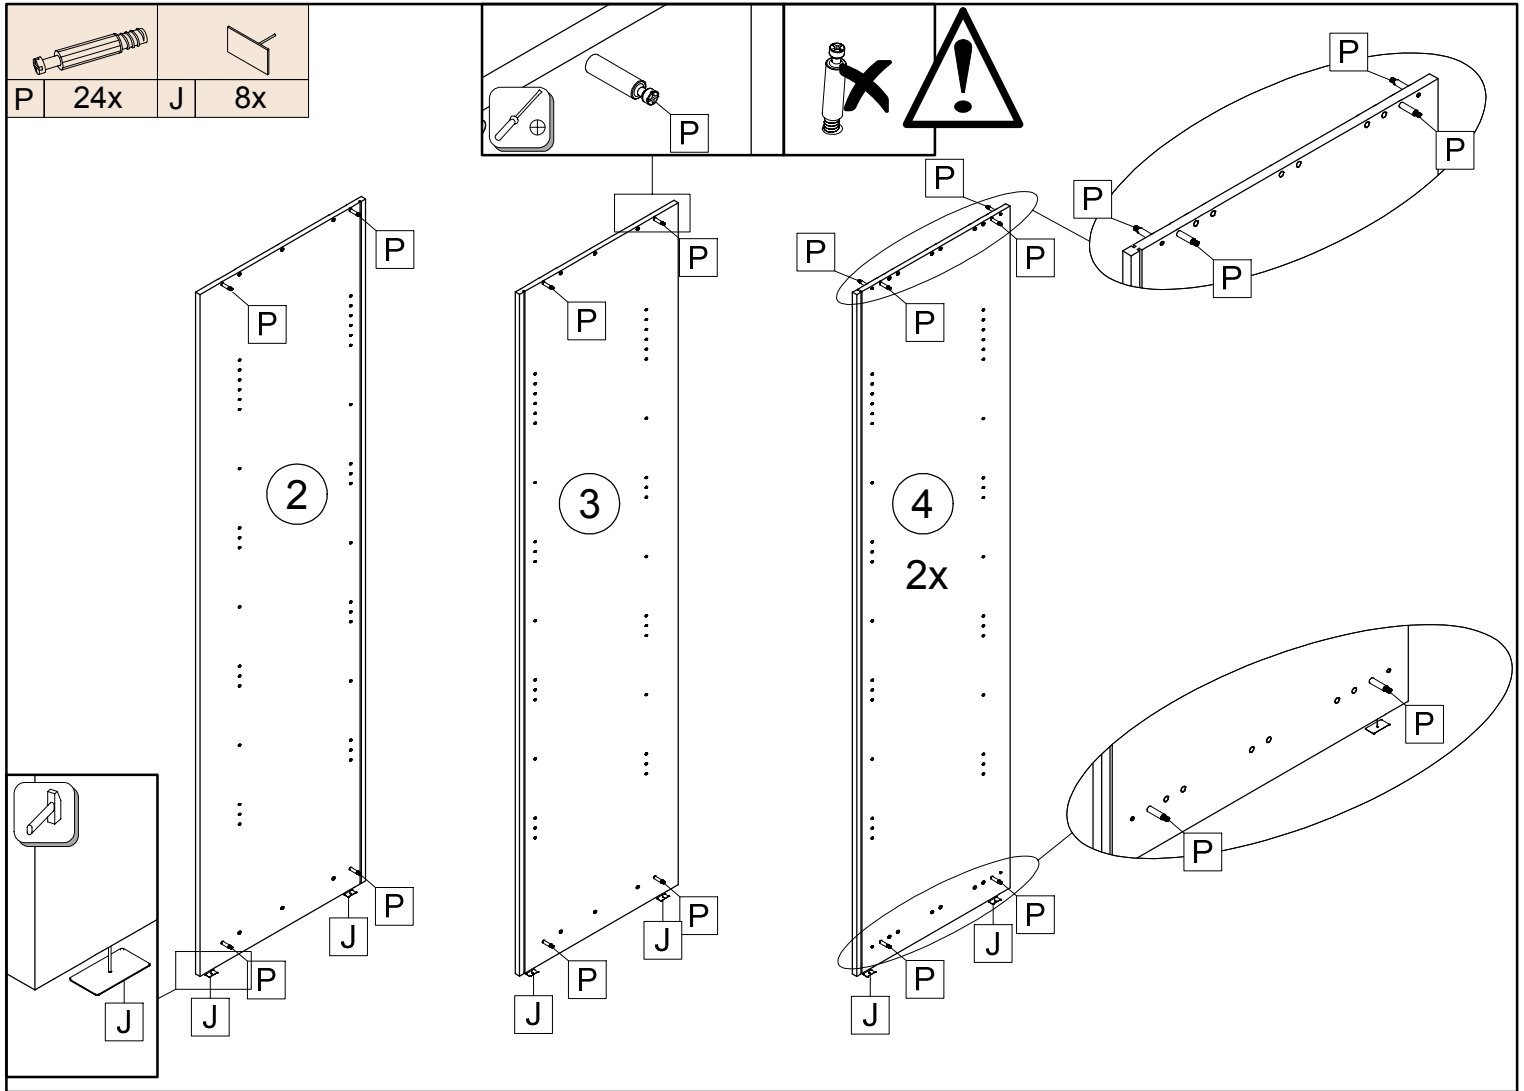

SKDP
RIA-250-00

V PRÍPADE REKLAMÁCIE JE POTREBNÉ NAHLÁSIŤ
 VÝROBNÉ ČÍSLO VIDITEĽNÉ NA ETIKETE

8501,00 	50553,00 	22055,00 	22213,00 	22244,01 	22450,00 	24103,00 	27000,00 	30090,00 	31103,00
A 12x	B 30x	C 15x	D 2x	E 2x	F 6x	G 2x	H 36x	J 20x	K 2x
34902,00 	70013,01 	70018,02 	35303,00 	70021,01 	22243,00 	22235,00 	9290,00 	70017,35 	70017,36
L 24x	M 24x	N 6x	O 3x	P 24x	Q 168x	Q1 16x	R 21x	S1 2x	S2 1x
9313,00 	9361,00 	9390,00 	9330,00 	9363,00 	9315,01 	9316,00 	9317,01 	9319,00 	9320,00
T 3x	U 1x	V 1x	W 1x	X 3x	Y1 2x	Y2 1x	Y3 1x	Y4 2x	Y5 2x
9318,00 	9325,00 	9326,00 	9327,00 						
Z 2x	Z1 2x	Z2 2x	Z3 2x		180min			≤ 0,5 kg	3m

ID	EE	ID	Image	Quantity	Code
05999	2	2210*620*16		1x	B01
06000	3	2210*594*16		1x	B01
05678	4	2210*574*16		2x	B06
05189	5	984*574*16		1x	B02
05679	6	984*574*16		1x	B02
05680	7	984*495*22		1x	B02
05315	8	734*574*16		2x	B03
05742	9	734*574*16		2x	B03
05743	10	734*495*22		2x	B03
05192	11	984*60*22		1x	B02
05193	12	984*60*22		1x	B02
05010	13	734*60*22		2x	B03
05084	14	734*60*22		2x	B03
05451	15	2132*496*2,5		2x	B06
05332	16	2132*371*2,5		4x	B06
05998	17	1270*549*16		8x	B16
					B09
					B12

Vypracoval:	JOB	Preskúmal:	MIN	Schválil:	FEH	Zmena:	2	Platí od:	22.06.2017
-------------	-----	------------	-----	-----------	-----	--------	---	-----------	------------

Ø4x70	Ø3,5x16	Ø8				725mm	Ø3,5x15		
D 2x	E 2x	G 2x	K 2x	L 24x	S1 2x	Q 6x			
B 30x	A 12x	S2 1x							
		975mm							