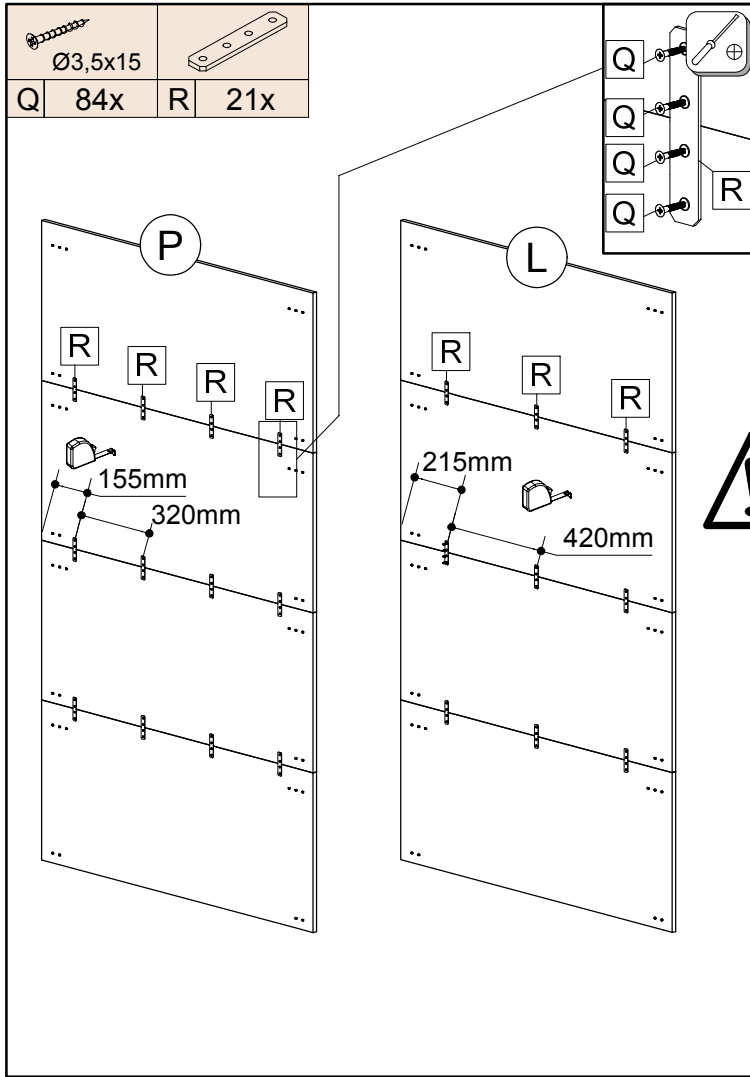

SKDP
RIA-250-00

V PRÍPADE REKLAMÁCIE JE POTREBNÉ NAHLÁSIŤ
 VÝROBNÉ ČÍSLO VIDITEĽNÉ NA ETIKETE

8501,00 	50553,00 	22055,00 	22213,00 	22244,01 	22450,00 	24103,00 	27000,00 	30090,00 	31103,00
A 12x	B 30x	C 15x	D 2x	E 2x	F 6x	G 2x	H 36x	J 20x	K 2x
34902,00 	70013,01 	70018,02 	35303,00 	70021,01 	22243,00 	22235,00 	9290,00 	70017,35 	70017,36
L 24x	M 24x	N 6x	O 3x	P 24x	Q 168x	Q1 16x	R 21x	S1 2x	S2 1x
9313,00 	9361,00 	9390,00 	9330,00 	9363,00 	9315,01 	9316,00 	9317,01 	9319,00 	9320,00
T 3x	U 1x	V 1x	W 1x	X 3x	Y1 2x	Y2 1x	Y3 1x	Y4 2x	Y5 2x
9318,00 	9325,00 	9326,00 	9327,00 						
Z 2x	Z1 2x	Z2 2x	Z3 2x		180min			≤ 0,5 kg	3m

ID	EE	ID	Image	Quantity	Code
05999	2	2210*620*16		1x	B01
06000	3	2210*594*16		1x	B01
05678	4	2210*574*16		2x	B06
05189	5	984*574*16		1x	B02
05679	6	984*574*16		1x	B02
05680	7	984*495*22		1x	B02
05315	8	734*574*16		2x	B03
05742	9	734*574*16		2x	B03
05743	10	734*495*22		2x	B03
05192	11	984*60*22		1x	B02
05193	12	984*60*22		1x	B02
05010	13	734*60*22		2x	B03
05084	14	734*60*22		2x	B03
05451	15	2132*496*2,5		2x	B06
05332	16	2132*371*2,5		4x	B06
05998	17	1270*549*16		8x	B16
					B09
					B12

Vypracoval:	JOB	Preskúmal:	MIN	Schválil:	FEH	Zmena:	2	Platí od:	22.06.2017
-------------	-----	------------	-----	-----------	-----	--------	---	-----------	------------

Ø4x70	Ø3,5x16	Ø8				725mm	Ø3,5x15		
D 2x	E 2x	G 2x	K 2x	L 24x	S1 2x	Q 6x			
B 30x	A 12x	S2 1x							
		975mm							

						
Q 8x	W 1x	Z 2x	Q1 4x	Z1 2x	Z2 2x	Z3 2x

	
V	Ø3,5*25
1x	Q1 12x