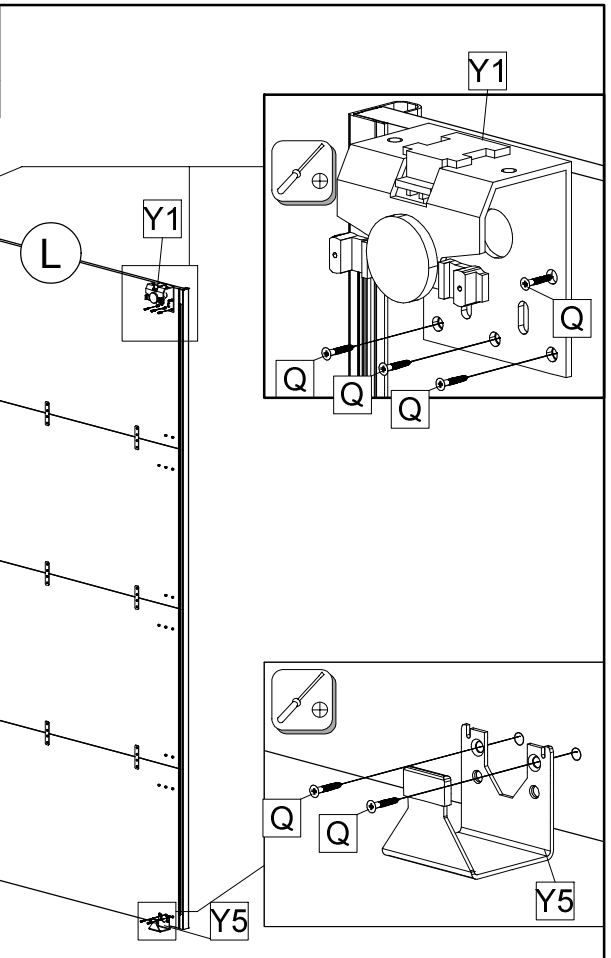

SKDP
RIA-250-00

V PRÍPADE REKLAMÁCIE JE POTREBNÉ NAHLÁSIŤ
 VÝROBNÉ ČÍSLO VIDITEĽNÉ NA ETIKETE

8501,00 	50553,00 	22055,00 	22213,00 	22244,01 	22450,00 	24103,00 	27000,00 	30090,00 	31103,00
A 12x	B 30x	C 15x	D 2x	E 2x	F 6x	G 2x	H 36x	J 20x	K 2x
34902,00 	70013,01 	70018,02 	35303,00 	70021,01 	22243,00 	22235,00 	9290,00 	70017,35 	70017,36
L 24x	M 24x	N 6x	O 3x	P 24x	Q 168x	Q1 16x	R 21x	S1 2x	S2 1x
9313,00 	9361,00 	9390,00 	9330,00 	9363,00 	9315,01 	9316,00 	9317,01 	9319,00 	9320,00
T 3x	U 1x	V 1x	W 1x	X 3x	Y1 2x	Y2 1x	Y3 1x	Y4 2x	Y5 2x
9318,00 	9325,00 	9326,00 	9327,00 						
Z 2x	Z1 2x	Z2 2x	Z3 2x		180min			≤ 0,5 kg	3m

ID	EE	ID	Image	Quantity	Code
05999	2	2210*620*16		1x	B01
06000	3	2210*594*16		1x	B01
05678	4	2210*574*16		2x	B06
05189	5	984*574*16		1x	B02
05679	6	984*574*16		1x	B02
05680	7	984*495*22		1x	B02
05315	8	734*574*16		2x	B03
05742	9	734*574*16		2x	B03
05743	10	734*495*22		2x	B03
05192	11	984*60*22		1x	B02
05193	12	984*60*22		1x	B02
05010	13	734*60*22		2x	B03
05084	14	734*60*22		2x	B03
05451	15	2132*496*2,5		2x	B06
05332	16	2132*371*2,5		4x	B06
05998	17	1270*549*16		8x	B16
					B09
					B12

Vypracoval:	JOB	Preskúmal:	MIN	Schválil:	FEH	Zmena:	2	Platí od:	22.06.2017
-------------	-----	------------	-----	-----------	-----	--------	---	-----------	------------

Ø4x70	Ø3,5x16	Ø8				725mm	Ø3,5x15		
D 2x	E 2x	G 2x	K 2x	L 24x	S1 2x	Q 6x			
B 30x	A 12x	S2 1x							
		975mm							

						
Q 8x	W 1x	Z 2x	Q1 4x	Z1 2x	Z2 2x	Z3 2x

	
V	Ø3,5*25
1x	Q1 12x