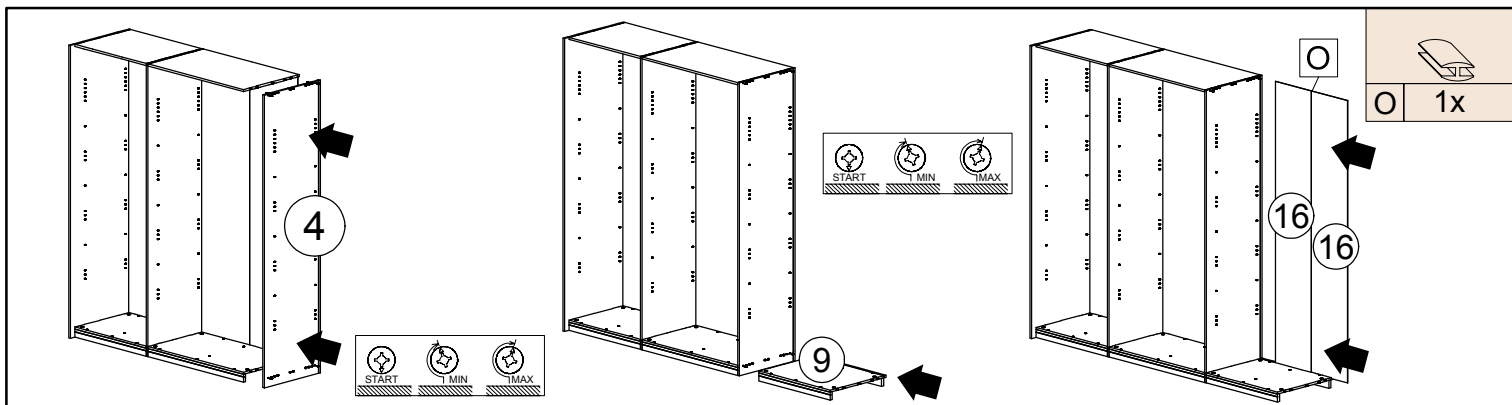

SKDP
RIA-250-00

V PRÍPADE REKLAMÁCIE JE POTREBNÉ NAHLÁSIŤ
 VÝROBNÉ ČÍSLO VIDITEĽNÉ NA ETIKETE

8501,00 	50553,00 	22055,00 	22213,00 	22244,01 	22450,00 	24103,00 	27000,00 	30090,00 	31103,00
A 12x	B 30x	C 15x	D 2x	E 2x	F 6x	G 2x	H 36x	J 20x	K 2x
34902,00 	70013,01 	70018,02 	35303,00 	70021,01 	22243,00 	22235,00 	9290,00 	70017,35 	70017,36
L 24x	M 24x	N 6x	O 3x	P 24x	Q 168x	Q1 16x	R 21x	S1 2x	S2 1x
9313,00 	9361,00 	9390,00 	9330,00 	9363,00 	9315,01 	9316,00 	9317,01 	9319,00 	9320,00
T 3x	U 1x	V 1x	W 1x	X 3x	Y1 2x	Y2 1x	Y3 1x	Y4 2x	Y5 2x
9318,00 	9325,00 	9326,00 	9327,00 						
Z 2x	Z1 2x	Z2 2x	Z3 2x		180min			≤ 0,5 kg	3m

ID	EE	ID	Image	Quantity	Code
05999	2	2210*620*16		1x	B01
06000	3	2210*594*16		1x	B01
05678	4	2210*574*16		2x	B06
05189	5	984*574*16		1x	B02
05679	6	984*574*16		1x	B02
05680	7	984*495*22		1x	B02
05315	8	734*574*16		2x	B03
05742	9	734*574*16		2x	B03
05743	10	734*495*22		2x	B03
05192	11	984*60*22		1x	B02
05193	12	984*60*22		1x	B02
05010	13	734*60*22		2x	B03
05084	14	734*60*22		2x	B03
05451	15	2132*496*2,5		2x	B06
05332	16	2132*371*2,5		4x	B06
05998	17	1270*549*16		8x	B16
					B09
					B12

Vypracoval:	JOB	Preskúmal:	MIN	Schválil:	FEH	Zmena:	2	Platí od:	22.06.2017
-------------	-----	------------	-----	-----------	-----	--------	---	-----------	------------

Ø4x70	Ø3,5x16	Ø8				725mm	Ø3,5x15		
D 2x	E 2x	G 2x	K 2x	L 24x	S1 2x	Q 6x			
B 30x	A 12x	S2 1x							
		975mm							