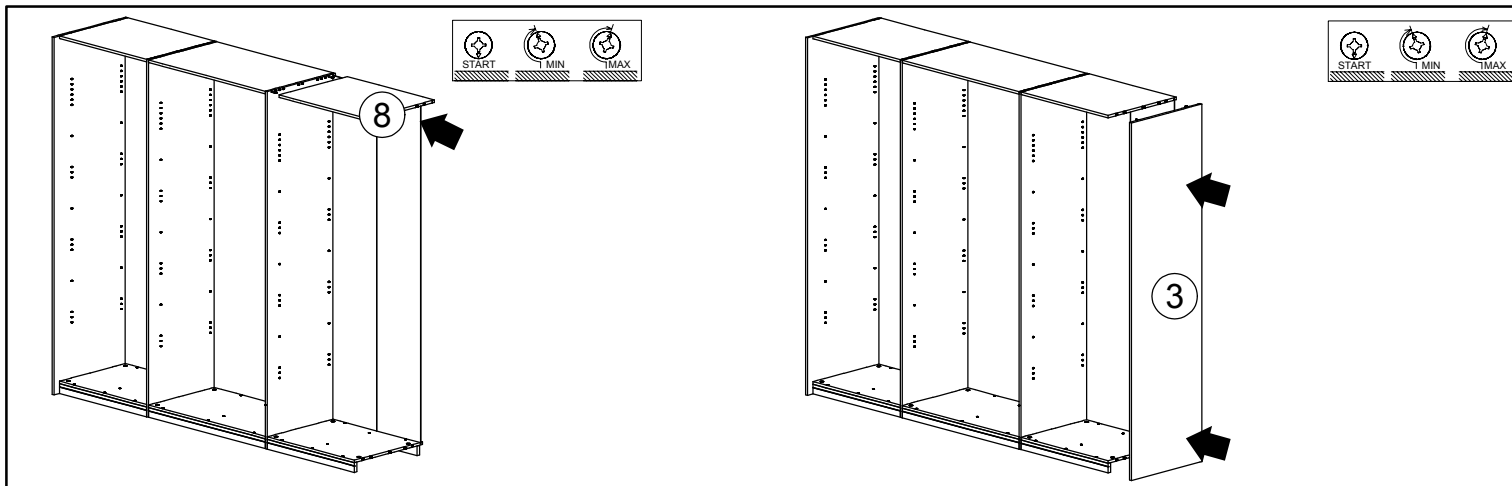

SKDP
RIA-250-00

V PRÍPADE REKLAMÁCIE JE POTREBNÉ NAHLÁSIŤ
 VÝROBNÉ ČÍSLO VIDITEĽNÉ NA ETIKETE

8501,00 	50553,00 	22055,00 	22213,00 	22244,01 	22450,00 	24103,00 	27000,00 	30090,00 	31103,00
A 12x	B 30x	C 15x	D 2x	E 2x	F 6x	G 2x	H 36x	J 20x	K 2x
34902,00 	70013,01 	70018,02 	35303,00 	70021,01 	22243,00 	22235,00 	9290,00 	70017,35 	70017,36
L 24x	M 24x	N 6x	O 3x	P 24x	Q 168x	Q1 16x	R 21x	S1 2x	S2 1x
9313,00 	9361,00 	9390,00 	9330,00 	9363,00 	9315,01 	9316,00 	9317,01 	9319,00 	9320,00
T 3x	U 1x	V 1x	W 1x	X 3x	Y1 2x	Y2 1x	Y3 1x	Y4 2x	Y5 2x
9318,00 	9325,00 	9326,00 	9327,00 						
Z 2x	Z1 2x	Z2 2x	Z3 2x		180min			≤ 0,5 kg	3m

ID	EE	ID	Image	Quantity	Code
05999	2	2210*620*16		1x	B01
06000	3	2210*594*16		1x	B01
05678	4	2210*574*16		2x	B06
05189	5	984*574*16		1x	B02
05679	6	984*574*16		1x	B02
05680	7	984*495*22		1x	B02
05315	8	734*574*16		2x	B03
05742	9	734*574*16		2x	B03
05743	10	734*495*22		2x	B03
05192	11	984*60*22		1x	B02
05193	12	984*60*22		1x	B02
05010	13	734*60*22		2x	B03
05084	14	734*60*22		2x	B03
05451	15	2132*496*2,5		2x	B06
05332	16	2132*371*2,5		4x	B06
05998	17	1270*549*16		8x	B16
					B09
					B12

Vypracoval:	JOB	Preskúmal:	MIN	Schválil:	FEH	Zmena:	2	Platí od:	22.06.2017
-------------	-----	------------	-----	-----------	-----	--------	---	-----------	------------

Ø4x70	Ø3,5x16	Ø8				725mm	Ø3,5x15		
D 2x	E 2x	G 2x	K 2x	L 24x	S1 2x	Q 6x			
B 30x	A 12x	S2 1x							
		975mm							