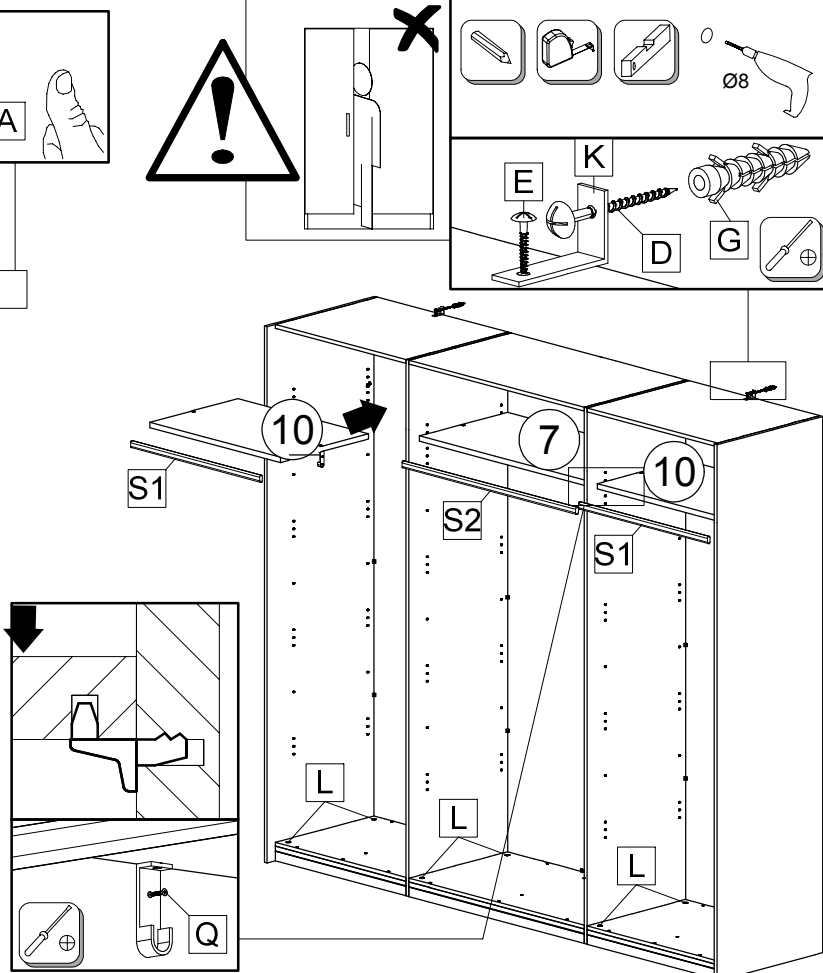

SKDP
RIA-250-00

V PRÍPADE REKLAMÁCIE JE POTREBNÉ NAHLÁSIŤ
 VÝROBNÉ ČÍSLO VIDITEĽNÉ NA ETIKETE

8501,00 	50553,00 	22055,00 	22213,00 	22244,01 	22450,00 	24103,00 	27000,00 	30090,00 	31103,00
A 12x	B 30x	C 15x	D 2x	E 2x	F 6x	G 2x	H 36x	J 20x	K 2x
34902,00 	70013,01 	70018,02 	35303,00 	70021,01 	22243,00 	22235,00 	9290,00 	70017,35 	70017,36
L 24x	M 24x	N 6x	O 3x	P 24x	Q 168x	Q1 16x	R 21x	S1 2x	S2 1x
9313,00 	9361,00 	9390,00 	9330,00 	9363,00 	9315,01 	9316,00 	9317,01 	9319,00 	9320,00
T 3x	U 1x	V 1x	W 1x	X 3x	Y1 2x	Y2 1x	Y3 1x	Y4 2x	Y5 2x
9318,00 	9325,00 	9326,00 	9327,00 						
Z 2x	Z1 2x	Z2 2x	Z3 2x		180min			≤ 0,5 kg	3m

ID	EE	ID	Image	Quantity	Code
05999	2	2210*620*16		1x	B01
06000	3	2210*594*16		1x	B01
05678	4	2210*574*16		2x	B06
05189	5	984*574*16		1x	B02
05679	6	984*574*16		1x	B02
05680	7	984*495*22		1x	B02
05315	8	734*574*16		2x	B03
05742	9	734*574*16		2x	B03
05743	10	734*495*22		2x	B03
05192	11	984*60*22		1x	B02
05193	12	984*60*22		1x	B02
05010	13	734*60*22		2x	B03
05084	14	734*60*22		2x	B03
05451	15	2132*496*2,5		2x	B06
05332	16	2132*371*2,5		4x	B06
05998	17	1270*549*16		8x	B16
					B09
					B12

Vypracoval:	JOB	Preskúmal:	MIN	Schválil:	FEH	Zmena:	2	Platí od:	22.06.2017
-------------	-----	------------	-----	-----------	-----	--------	---	-----------	------------

Ø4x70	Ø3,5x16	Ø8				725mm	Ø3,5x15		
D 2x	E 2x	G 2x	K 2x	L 24x	S1 2x	Q 6x			
B 30x	A 12x	S2 1x							
		975mm							

						
Q 8x	W 1x	Z 2x	Q1 4x	Z1 2x	Z2 2x	Z3 2x

	
V	Ø3,5*25
1x	Q1 12x