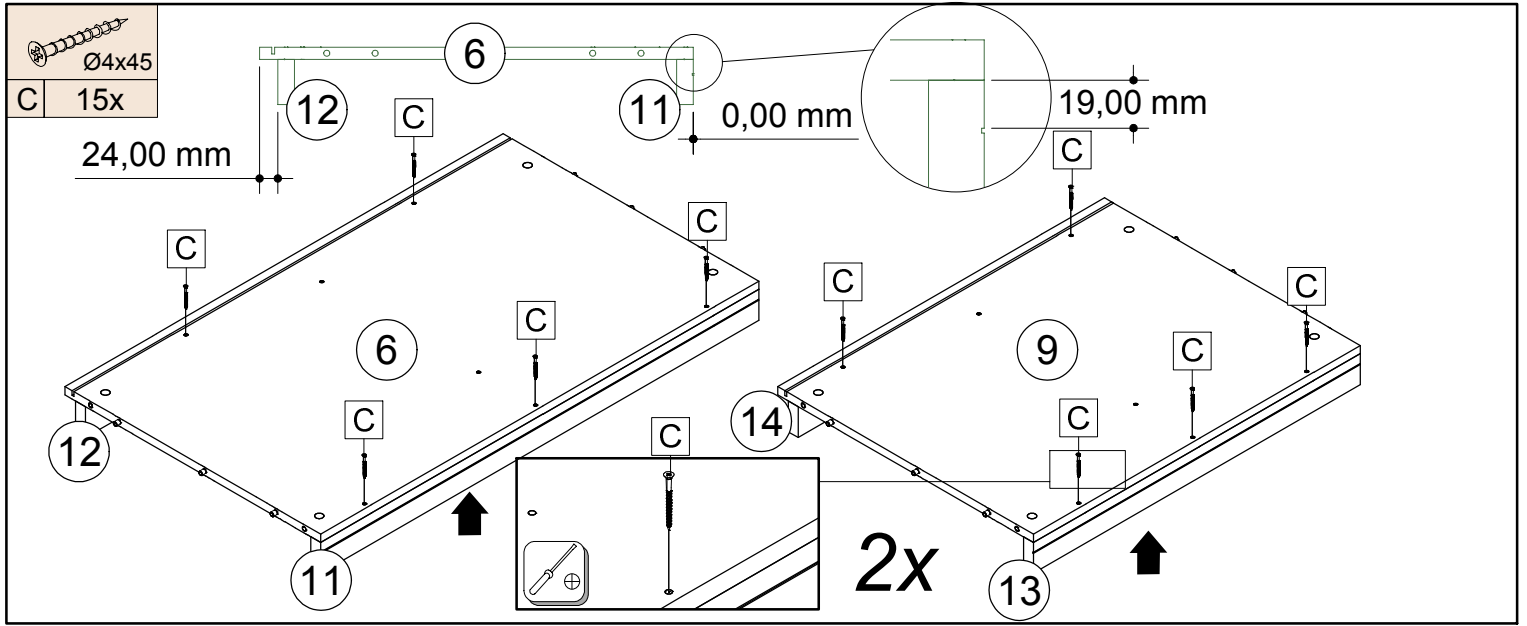

SKDP
RIA-250-00

V PRÍPADE REKLAMÁCIE JE POTREBNÉ NAHLÁSIŤ
 VÝROBNÉ ČÍSLO VIDITEĽNÉ NA ETIKETE

8501,00 	50553,00 	22055,00 	22213,00 	22244,01 	22450,00 	24103,00 	27000,00 	30090,00 	31103,00
A 12x	B 30x	C 15x	D 2x	E 2x	F 6x	G 2x	H 36x	J 20x	K 2x
34902,00 	70013,01 	70018,02 	35303,00 	70021,01 	22243,00 	22235,00 	9290,00 	70017,35 	70017,36
L 24x	M 24x	N 6x	O 3x	P 24x	Q 168x	Q1 16x	R 21x	S1 2x	S2 1x
9313,00 	9361,00 	9390,00 	9330,00 	9363,00 	9315,01 	9316,00 	9317,01 	9319,00 	9320,00
T 3x	U 1x	V 1x	W 1x	X 3x	Y1 2x	Y2 1x	Y3 1x	Y4 2x	Y5 2x
9318,00 	9325,00 	9326,00 	9327,00 						
Z 2x	Z1 2x	Z2 2x	Z3 2x		180min			≤ 0,5 kg	3m

ID	EE	ID	Image	Quantity	Code
05999	2	2210*620*16		1x	B01
06000	3	2210*594*16		1x	B01
05678	4	2210*574*16		2x	B06
05189	5	984*574*16		1x	B02
05679	6	984*574*16		1x	B02
05680	7	984*495*22		1x	B02
05315	8	734*574*16		2x	B03
05742	9	734*574*16		2x	B03
05743	10	734*495*22		2x	B03
05192	11	984*60*22		1x	B02
05193	12	984*60*22		1x	B02
05010	13	734*60*22		2x	B03
05084	14	734*60*22		2x	B03
05451	15	2132*496*2,5		2x	B06
05332	16	2132*371*2,5		4x	B06
05998	17	1270*549*16		8x	B16
					B09
					B12

Vypracoval:	JOB	Preskúmal:	MIN	Schválil:	FEH	Zmena:	2	Platí od:	22.06.2017
-------------	-----	------------	-----	-----------	-----	--------	---	-----------	------------

Ø4x70	Ø3,5x16	Ø8				725mm	Ø3,5x15		
D 2x	E 2x	G 2x	K 2x	L 24x	S1 2x	Q 6x			
B 30x	A 12x	S2 1x							
		975mm							

						
Q 8x	W 1x	Z 2x	Q1 4x	Z1 2x	Z2 2x	Z3 2x

	
V	Ø3,5*25
1x	Q1 12x