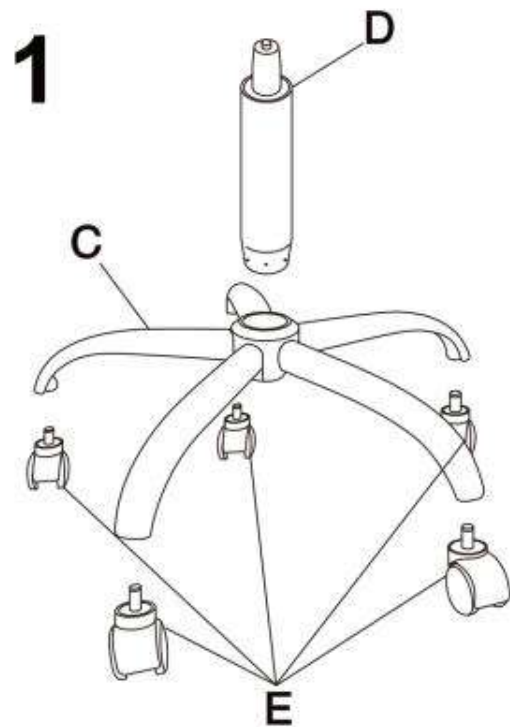

RICO

2

3

A		1
B		1
C		1
D		1
E		5
F		4

max. 100kg

v.1

HALMAR Sp.z o.o.

Ul. Centralnego Okregu Przemysłowego 2,37-450 Stalowa Wola, POLSKA/POLAND
tel.+48 15 843 28 10 ,fax:+48 15 842 19 57, e-mail:office@halmar.com.pl