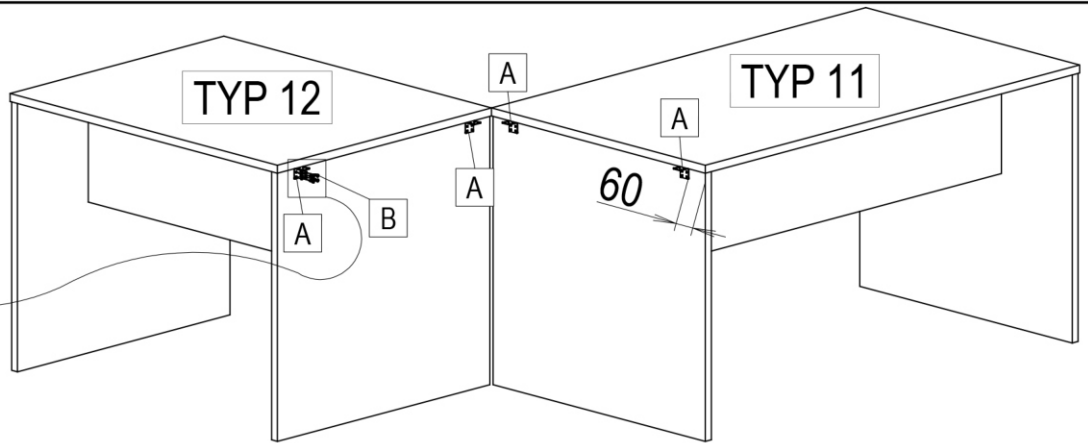

SK NÁVOD NA MONTÁŽ
 CZ MONTÁŽNÍ NÁVOD
 HU SZERELÉSI UTASÍTÁS
 DE MONTAGEANLEITUNG

RIOMA TYP 13

	800	mm
	22	
	800	

	30 min		PZ 2	3m

11597	②	800*800*22	1x	1/1

31098,00		30x30x30	22243,00		Ø3,5x15
A	4x		B	32x	

	30x30x30		Ø3,5x15
A	4x	B	16x

	Ø3,5x15
B	16x