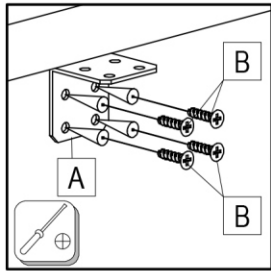

SK NÁVOD NA MONTÁŽ
 CZ MONTÁŽNÍ NÁVOD
 HU SZERELÉSI UTASÍTÁS
 DE MONTAGEANLEITUNG

RIOMA TYP 13

	800	mm
	22	
	800	

	30 min		PZ 2	3m

11597	②	800*800*22	1x	1/1

31098,00		30x30x30	22243,00		Ø3,5x15
A	4x		B	32x	

	30x30x30		Ø3,5x15
A	4x	B	16x

	Ø3,5x15
B	16x