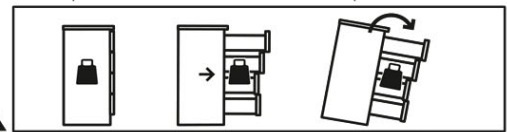

používa pri tehlových a betónových stenách. Na montáž na stenu

použijete upevňovacie prvky vhodné pre daný materiál steny. Ak si

nie ste istí, ktorý typ upevnenia je vhodný pre daný materiál steny,

obráťte sa na odborníka alebo špecializovanú predajňu. Za upevňovacie prvky je

v konečnom dôsledku zodpovedný inštalatér. Na ďalšie zníženie rizika vážnych

telesných poranení a smrti v dôsledku pádu nábytku:

- Umiestnite najťažšie predmety do spodnej zásuvky
- Neukladajte na hornú časť ťažké predmety
- Nikdy nedovoľte deťom liezť na zásuvky, dverka alebo police
- Nábytok používajte na určený účel