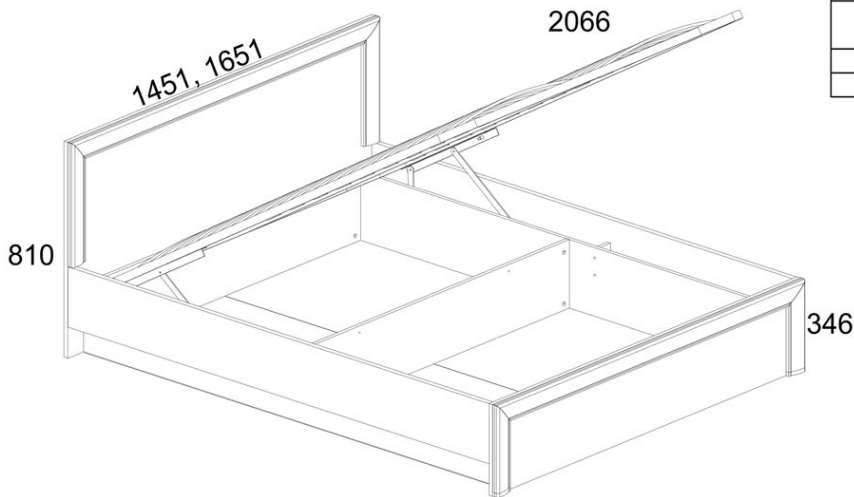

SAFARI 140 / 160

Kód		L, mm	B, mm	H, mm		Balík
1	140	1451	806	41	1	2/3
	160	1651	806	41	1	2/3
2	140	1451	342	41	1	2/3
	160	1651	342	41	1	2/3
3	140, 160	225	2005	22	1	1/3
4	140, 160	225	2005	22	1	1/3
5	140, 160	2005	256	16	1	3/3
6	140	1250	256	16	3	3/3
	160	1450	256	16	3	3/3
8	140	2001	1276	3	1	2/3
	160	2001	1476	3	1	2/3
9	140, 160	2005	256	16	1	3/3
10	140, 160	61	134	16	2	3/3