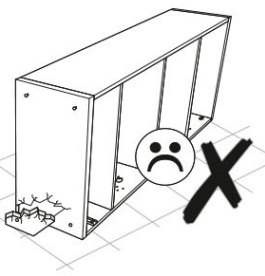

v konečnom dôsledku zodpovedný inštalatér. Na ďalšie zníženie rizika vážnych

telesných poranení a smrti v dôsledku pádu nábytku:

- Umiestnite najťažšie predmety do spodnej zásuvky
- Neukladajte na hornú časť ťažké predmety
- Nikdy nedovoľte deťom liezť na zásuvky, dverka alebo police
- Nábytok používajte na určený účel

Pack 1/3

A1.0  5x28 4	A2  Ø15x13 4	B7  Ø10x16 4	C1  8x35 8
I  S4 1	N1  6	M6  M6x50 4	R5  3x30 4
R102  3,5x16 32	S5  Ø18 4	U1  4	V16  80x25x15 2

Pack 3/3

A1.0  5x28 16	A2  Ø15x13 16	C1  8x35 16	G  1,5x26 42
Q5  7	R21  6,3x20 16	R24  7x50 4	R105  3,5x30 4
S5  Ø18 16			