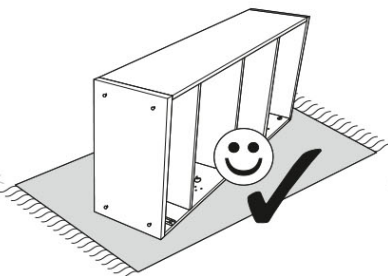

v konečnom dôsledku zodpovedný inštalatér. Na ďalšie zníženie rizika vážnych

telesných poranení a smrti v dôsledku pádu nábytku:

- Umiestnite najťažšie predmety do spodnej zásuvky
- Neukladajte na hornú časť ťažké predmety
- Nikdy nedovoľte deťom liezť na zásuvky, dverka alebo police
- Nábytok používajte na určený účel

Pack 1/3

A1.0  5x28 4	A2  Ø15x13 4	B7  Ø10x16 4	C1  8x35 8
I  S4 1	N1  6	M6  M6x50 4	R5  3x30 4
R102  3,5x16 32	S5  Ø18 4	U1  4	V16  80x25x15 2

Pack 3/3

A1.0  5x28 16	A2  Ø15x13 16	C1  8x35 16	G  1,5x26 42
Q5  7	R21  6,3x20 16	R24  7x50 4	R105  3,5x30 4
S5  Ø18 16			