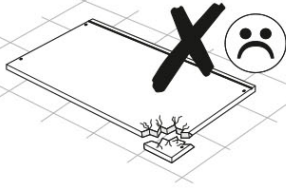

používa pri tehlových a betónových stenách. Na montáž na stenu

použijete upevňovacie prvky vhodné pre daný materiál steny. Ak si

nie ste istí, ktorý typ upevnenia je vhodný pre daný materiál steny,

obráťte sa na odborníka alebo špecializovanú predajňu. Za upevňovacie prvky je

v konečnom dôsledku zodpovedný inštalatér. Na ďalšie zníženie rizika vážnych

telesných poranení a smrti v dôsledku pádu nábytku:

- Umiestnite najťažšie predmety do spodnej zásuvky
- Neukladajte na hornú časť ťažké predmety
- Nikdy nedovoľte deťom liezť na zásuvky, dverka alebo police
- Nábytok používajte na určený účel

Pack 1/3

A1.0  5x28 4	A2  Ø15x13 4	B7  Ø10x16 4	C1  8x35 8
I  S4 1	N1  6	M6  M6x50 4	R5  3x30 4
R102  3,5x16 32	S5  Ø18 4	U1  4	V16  80x25x15 2

Pack 3/3

A1.0  5x28 16	A2  Ø15x13 16	C1  8x35 16	G  1,5x26 42
Q5  7	R21  6,3x20 16	R24  7x50 4	R105  3,5x30 4
S5  Ø18 16			

1

2

3

A1.0  5x28 4	N1  3	V16  80x25x15 2	R5  3x30 4
--	---	--	---

4

I  S4 1	M6  M6x50 4	S5  Ø18 4
--	--	--

5

R102  3,5x16	U1  4
--	---