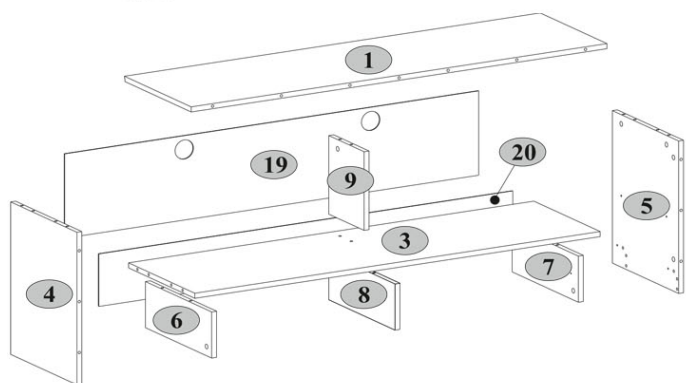

SAFARI 2S

Kód	L, mm	B, mm	H, mm		Balík
1	1356	378	16	1	1/2
2	1322	87	16	2	1/2
3	1322	375	16	1	2/2
4	479	375	16	1	2/2
5	479	375	16	1	2/2
6	375	145	16	1	2/2
7	375	145	16	1	2/2
8	375	145	16	1	2/2
9	247	200	16	1	2/2
10	1322	55	16	2	1/2
11	596	175	16	2	2/2
13	481	80	25	1	1/2
14	481	80	25	1	1/2
15	1358	80	25	1	1/2
18	555	326	2,5	2	2/2
19	1350	265	2,5	1	1/2
20	1350	165	2,5	1	1/2
40	320	100	16	2	1/2
41	320	100	16	2	1/2
50	524	100	16	2	1/2