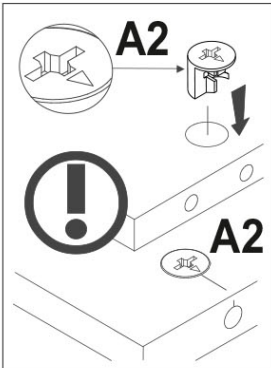

1

A1.0 5x28	A2 15x13	C1 8x35
8	8	6