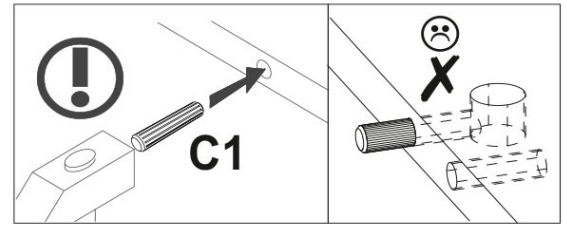

13

x2

A1.0 5x28 8	A2 15x13 8	C1 8x35 8	H63 2
I 1	M4 M4x22 4	R24 7x50 8	R27 5,0x13 8
Z10 300 2