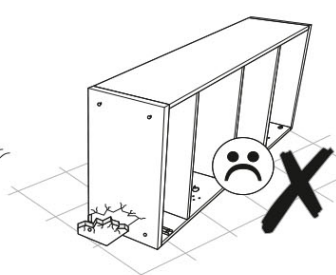

A1.0 5x28 31	A2 15x13 35	A9 L-47,4 2
B5 10x50 2	C1 8x35 55	G 1,5x26 25
H63 2	I 1	M4 M4x22 4
N1 8	R3 3x20 22	R5 3x30 4
R24 7x50 9	R27 5,0x13 20	R102 3,5x16 4
S3 6	S5 Ø18 19	U 130x35x15 2
V16 80x25x15 2	Z10 300 2