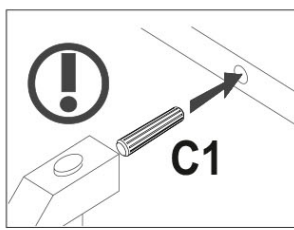

1

A1.0 5x28	A2 15x13	C1 8x35
8	8	6