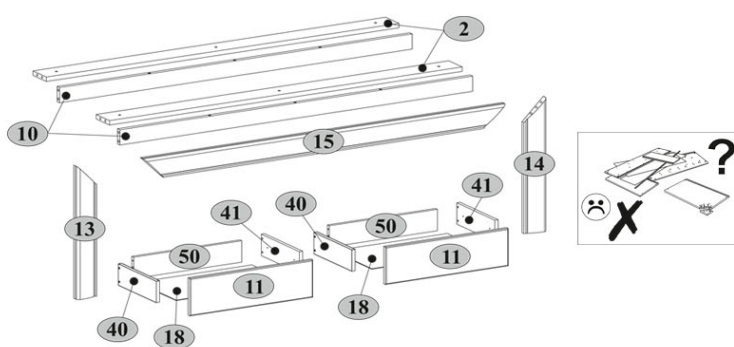

SAFARI 2S

Kód	L, mm	B, mm	H, mm		Balík
1	1356	378	16	1	1/2
2	1322	87	16	2	1/2
3	1322	375	16	1	2/2
4	479	375	16	1	2/2
5	479	375	16	1	2/2
6	375	145	16	1	2/2
7	375	145	16	1	2/2
8	375	145	16	1	2/2
9	247	200	16	1	2/2
10	1322	55	16	2	1/2
11	596	175	16	2	2/2
13	481	80	25	1	1/2
14	481	80	25	1	1/2
15	1358	80	25	1	1/2
18	555	326	2,5	2	2/2
19	1350	265	2,5	1	1/2
20	1350	165	2,5	1	1/2
40	320	100	16	2	1/2
41	320	100	16	2	1/2
50	524	100	16	2	1/2

80x25x15 2

17

- 40
- 5
- 41
- 9
- 4

- 1
- 3
- max. 20 kg
- 11
- max. 5 kg

18