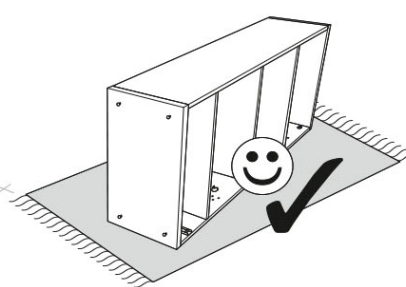

A1.0 5x28 31	A2 15x13 35	A9 L-47,4 2
B5 10x50 2	C1 8x35 55	G 1,5x26 25
H63 2	I 1	M4 M4x22 4
N1 8	R3 3x20 22	R5 3x30 4
R24 7x50 9	R27 5,0x13 20	R102 3,5x16 4
S3 6	S5 Ø18 19	U 130x35x15 2
V16 80x25x15 2	Z10 300 2