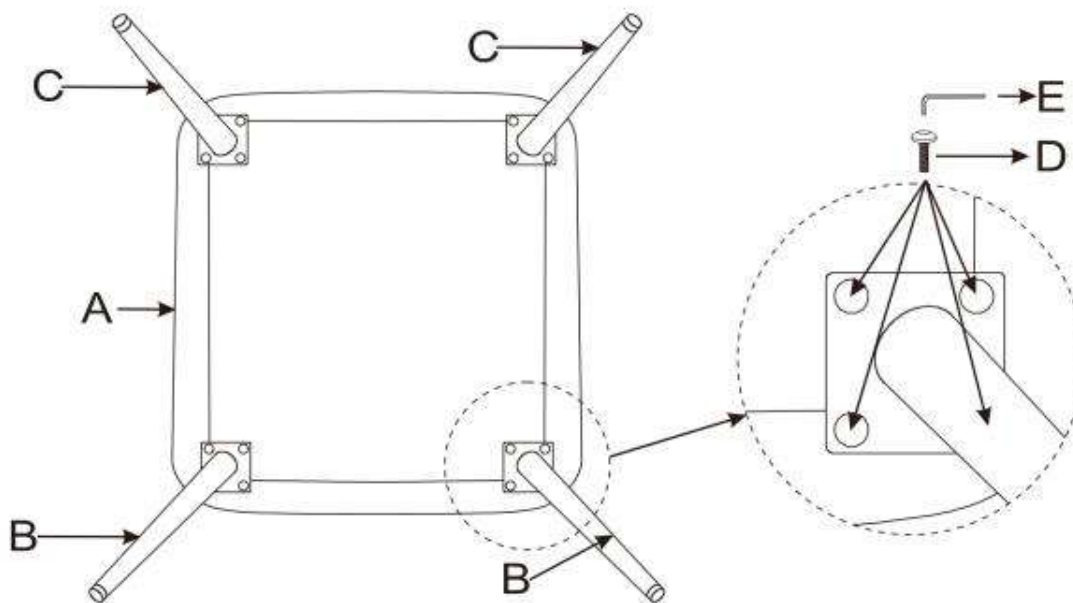

SANTI

 X1	A	 X2	B	 X2	C
 M6x20 mm	D	 X1	E		

1

2

 max. 100 kg

HALMAR Sp. z o.o.

ul. Centralnego Okręgu Przemysłowego 2, 37-450 Stalowa Woła, POLSKA / POLAND
 tel. +48 15 843 28 10, fax: +48 15 842 19 57, e-mail: office@halmar.com.pl